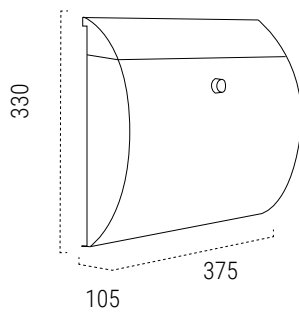

Buzones **acero / inox****AURA**

Capacidad

**CARACTERÍSTICAS**

- Capacidad buzón
- Resistencia anticorrosiva INOX
- Resistencia anticorrosiva ACERO
- Estanqueidad

REVISTA

**REPUESTOS****Cerradura + Leva** CER0069**SOPORTES DISPONIBLES** (Pág. 36)

- Soportes para instalación a suelo

- Cuerpo de acero y puerta y tapa de boca de acero inoxidable, excepto acabados blanco y negro enteramente de acero.
- De tamaño especial de gran capacidad, pudiendo albergar revistas, catálogos, sobres DIN A4, sobres acolchados, etc.

ACERO INOX

INOX E5405-12
EAN-8425181154052

MEDIDAS (mm)**ACERO**

BLANCO E5401
EAN-8425181722930

NEGRO E5404
EAN-8425181723173

El buzón Aura ha sido reconocido en diversas publicaciones de decoración.

La puerta se detiene a 75° e incluye un cajón para almacenar la correspondencia.