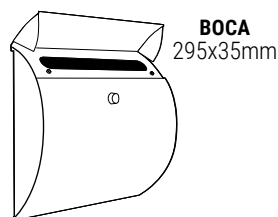

Buzones **acero / inox****AURA**

Capacidad

**CARACTERÍSTICAS**

- Capacidad buzón
- Resistencia anticorrosiva INOX
- Resistencia anticorrosiva ACERO
- Estanqueidad

REVISTA

**REPUESTOS****Cerradura + Leva** CER0069**SOPORTES DISPONIBLES** (Pág. 36)

- Soportes para instalación a suelo

- Cuerpo de acero y puerta y tapa de boca de acero inoxidable, excepto acabados blanco y negro enteramente de acero.
- De tamaño especial de gran capacidad, pudiendo albergar revistas, catálogos, sobres DIN A4, sobres acolchados, etc.

ACERO INOX

INOX E5405-12
EAN-8425181154052

MEDIDAS (mm)**ACERO**

BLANCO E5401
EAN-8425181722930

NEGRO E5404
EAN-8425181723173

El buzón Aura ha sido reconocido en diversas publicaciones de decoración.

La puerta se detiene a 75° e incluye un cajón para almacenar la correspondencia.