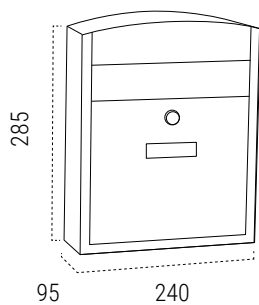

Buzones **acero / inox****COMPACT**

Capacidad

**CARACTERÍSTICAS**

- Capacidad buzón DIN A-5
- Resistencia anticorrosiva INOX 🛡️🛡️🛡️
- Resistencia anticorrosiva ACERO 🛡️🛡️🛡️
- Estanteidad ✔️

REPUESTOS**Cerradura + Leva** CER0070**Tarjetero** TJO0029**SOPORTES DISPONIBLES (Pág.42)**

- Kit de fijación a verja

Ideal para espacios reducidos.

ACERO INOX**INOX E5737**
EAN-8425181157374**MEDIDAS (mm)****ACERO****BOCA**
200x28 mm**BLANCO E5731**
EAN-8425181157312**NEGRO E5734**
EAN-8425181157343**VERDE E5733**
EAN-8425181157336**ROJO E5736**
EAN-8425181731772

Su tamaño de boca admite sobres C5.