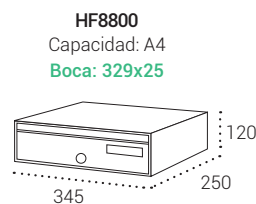

Buzones de Correo | Buzones horizontales para interior

MIRA FLAT

MEDIDAS

HF8700: 120x240x250 mm.
 HF8800: 120x345x250 mm.
 HF8900: 120x240x350 mm.

REPUESTOS

Cerradura: CER01B02CR.

Tarjetero:
 HF8700 y HF8900 TJO0004
 HF8800: TJO0002

COLOR

A elegir en pág. 63

CARACTERÍSTICAS

Frente de acero lacado
o acero inoxidable

Cuerpo de
acero negro

Cerradura Grado 1
según normativa
EN-13724

- **Durabilidad:** de apertura hacia arriba, alarga la vida útil del buzón.

Buzones de Correo | Buzones horizontales para interior

HF8700 (capacidad A5)
HF8900 (capacidad A4)

HF8800

MIRA FLAT
Medidas en mm.

Puerta de acero BLANCO	HF8700-01	HF8800-01	HF8900-01
Puerta de acero ANTRACITA	HF8700-06	HF8800-06	HF8900-06
Puerta de acero PLATA	HF8700-02	HF8800-02	HF8900-02
Puerta de acero NEGRO	HF8700-04	HF8800-04	HF8900-04
Puerta de acero INOXIDABLE SATINADO	HF8700-05	HF8800-05	HF8900-05
Puerta de acero COLOR A ELEGIR (pág. 63)	HF8700-09	HF8800-09	HF8900-09