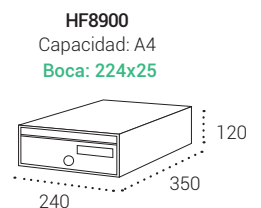

Buzones de Correo | Buzones horizontales para interior

MIRA FLAT

MEDIDAS

HF8700: 120x240x250 mm.
 HF8800: 120x345x250 mm.
 HF8900: 120x240x350 mm.

REPUESTOS

Cerradura: CER01B02CR.

Tarjetero:
 HF8700 y HF8900 TJO0004
 HF8800: TJO0002

COLOR

A elegir en pág. 63

CARACTERÍSTICAS

Frente de acero lacado
o acero inoxidable

Cuerpo de
acero negro

Cerradura Grado 1
según normativa
EN-13724

- **Durabilidad:** de apertura hacia arriba, alarga la vida útil del buzón.

Buzones de Correo | Buzones horizontales para interior

HF8700 (capacidad A5)
HF8900 (capacidad A4)

HF8800

MIRA FLAT
Medidas en mm.

Puerta de acero BLANCO	HF8700-01	HF8800-01	HF8900-01
Puerta de acero ANTRACITA	HF8700-06	HF8800-06	HF8900-06
Puerta de acero PLATA	HF8700-02	HF8800-02	HF8900-02
Puerta de acero NEGRO	HF8700-04	HF8800-04	HF8900-04
Puerta de acero INOXIDABLE SATINADO	HF8700-05	HF8800-05	HF8900-05
Puerta de acero COLOR A ELEGIR (pág. 63)	HF8700-09	HF8800-09	HF8900-09