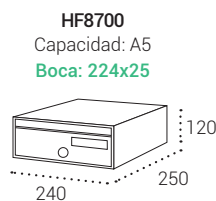

Buzones de Correo | Buzones horizontales para interior

MIRA FLAT

MEDIDAS

HF8700: 120x240x250 mm.
 HF8800: 120x345x250 mm.
 HF8900: 120x240x350 mm.

REPUESTOS

Cerradura: CER01B02CR.

Tarjetero:
 HF8700 y HF8900 TJO0004
 HF8800: TJO0002

COLOR

A elegir en pág. 63

CARACTERÍSTICAS

Frente de acero lacado
o acero inoxidable

Cuerpo de
acero negro

Cerradura Grado 1
según normativa
EN-13724

- **Durabilidad:** de apertura hacia arriba, alarga la vida útil del buzón.

Buzones de Correo | Buzones horizontales para interior

HF8700 (capacidad A5)
HF8900 (capacidad A4)

HF8800

MIRA FLAT
Medidas en mm.

Puerta de acero BLANCO	HF8700-01	HF8800-01	HF8900-01
Puerta de acero ANTRACITA	HF8700-06	HF8800-06	HF8900-06
Puerta de acero PLATA	HF8700-02	HF8800-02	HF8900-02
Puerta de acero NEGRO	HF8700-04	HF8800-04	HF8900-04
Puerta de acero INOXIDABLE SATINADO	HF8700-05	HF8800-05	HF8900-05
Puerta de acero COLOR A ELEGIR (pág. 63)	HF8700-09	HF8800-09	HF8900-09