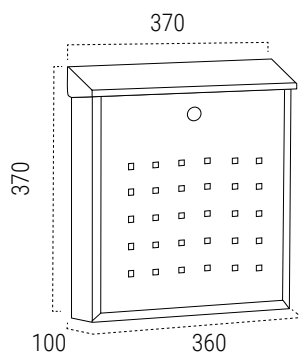

Tarjetero TJO0029

SOPORTES DISPONIBLES (Pág. 36)

- Kit de fijación a verja

- Con diseño adaptable a cualquier tipo y estilo de vivienda.
- Con tapa superior que protege la boca del buzón.

ACERO INOX

INOX E5617
EAN-8425181156179

MEDIDAS (mm)

ACERO

BLANCO E5611
EAN-8425181156117

NEGRO E5614
EAN-8425181156148

BOCA
360x34 mm

Su medida admite correspondencia tamaño REVISTA