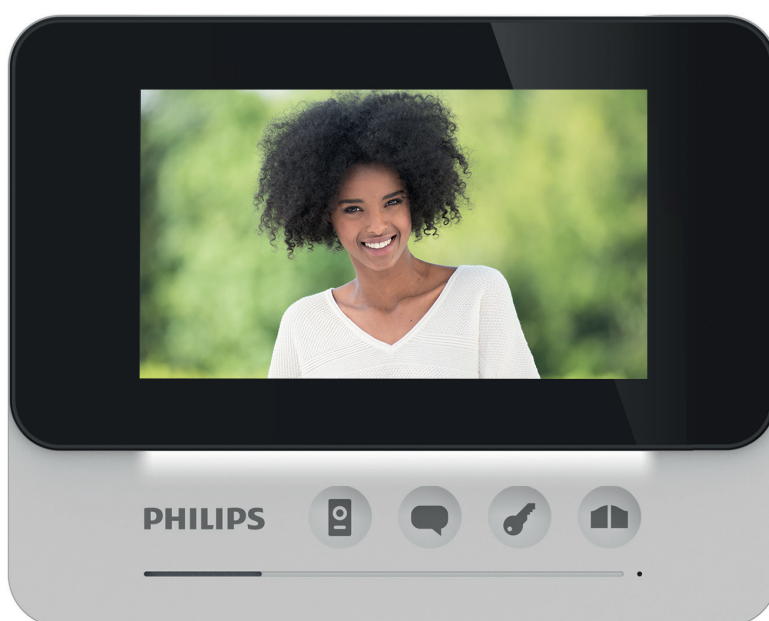

# WelcomeEye AddCompact

DES 9300 DDE

Monitor adicional de 4,3" compacto, sencillo de usar e instalar

Con un diseño cuidado y pantalla en color de 4,3" ultraplana y compacta, el monitor adicional Philips WelcomeEye AddCompact es un producto fácil de usar. Conectado mediante 2 cables con el monitor principal, este monitor se convertirá en un auténtico accesorio imprescindible en su día a día. Su interfaz intuitiva y ergonómica le permitirá recibir a sus visitantes de forma sencilla y rápida en su casa.

# + producto

- Instalación sencilla y rápida con 2 cables entre los 2 monitores
- Función monitoreo para vigilar la entrada fácilmente
- Función intercomunicación entre los monitores de una misma familia
- Doble control de cerradura Y cancela
- Función polarity protect para proteger el videoportero de los errores de cableado

## Contenido del kit

- 1 monitor en color 4,3"
- 1 soporte de pared para el monitor
- 1 alimentación con conexión compatible para R.U. y UE