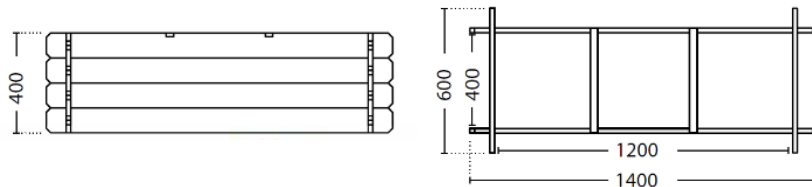

forest-style  
ENJOY YOUR GARDEN

REF 1525

HUERTO POTHOS 120/140x40/60xH.40 cm,  
geotextil y 3 separaciones, 184L  
Autoclave III verde

EAN 3598740015257  
12 uds/palet  
20,04 KG

Pothos

184L

Réf 1525

HOBBY