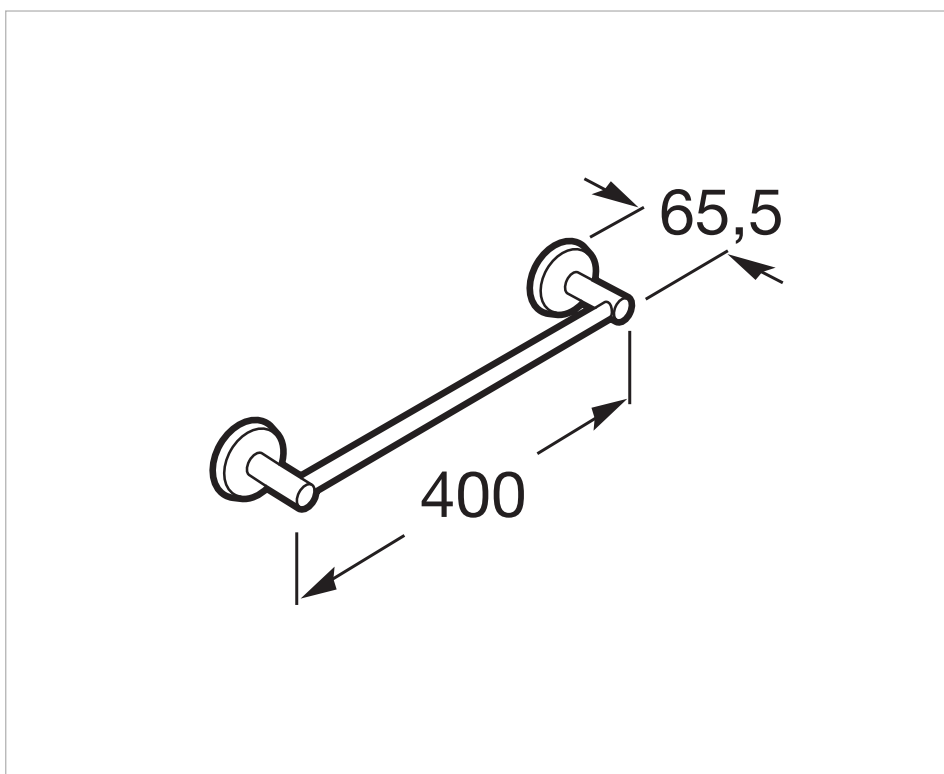

Toallero de lavabo (Posibilidad de instalación mediante tornillería o adhesivo)

Acabado: Cromado

Forma: Recto

Material: Metal

Tipo de instalación: Mural

Dibujos técnicos

Twin es una colección de accesorios con diseño neutro y funcional. Además de la instalación con tornillería, Twin también permite una fijación alternativa mediante adhesivo, evitando así los agujeros y garantizando una alta resistencia (hasta 5 kg. de carga estática).