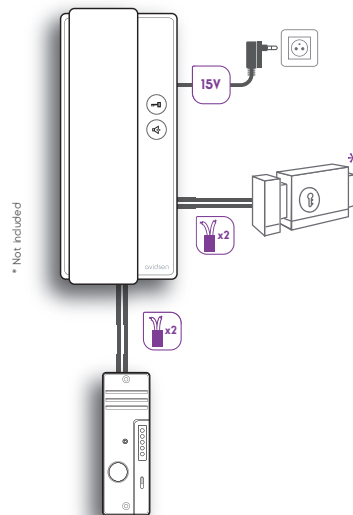

avidsen
Connected Homes®

Combinado de audio

Reference

112110

Packaging

Gencod
3660211121108

Características técnicas

- 1 combinado interno para fijar en la pared (tornillos incluidos), que incluye 1 transformador 230 V CA/15 V CC 1 A.
- El teclado está previsto para un montaje en saliente (tornillos incluidos). Pantalla de protección integrada contra la lluvia.
- Conexión con 2 cables entre el combinado y el teclado.
- Posibilidad de conectar un cerradero eléctrico al interfono (opcional).