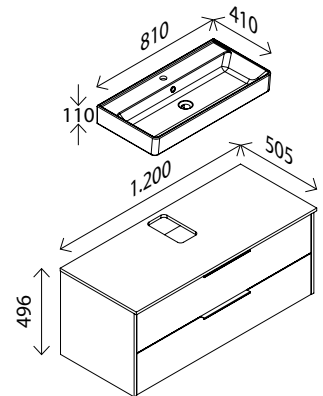

Keramik-Waschtisch 80

BxHxT: 810 x 110 x 410 mm
Keramik-Aufsatzbecken, weiß, eckig,
mit Überlaufloch und Hahnloch-
bohrung
und

Waschtisch-Unterschrank

BxHxT: 1200 x 480 x 488 mm
Korpus: Marmor-Optik¹⁾
Glasfront in Goldbronze,
innenliegende Frontoptik,
2 Schubladen mit Softclose,
2 Griffleisten Aluminium
pulverbeschichtet in Goldbronze

31758929

Art.-Nr.: 31760915 - Technische Änderungen, Maßtoleranzen und Irrtum vorbehalten. (Stand: 05/2024_MG)
*Die Lampen können in der Leuchte nicht ausgetauscht werden