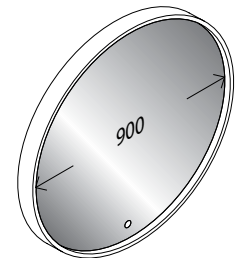

LED-Spiegelelement rund*

BxHxT: 900 x 900 x 45 mm
Aluminiumrahmen pulverbeschichtet in
Goldbronze, mit umlauf. LED-Beleuch-
tung innen, dimmbar mit Sensorschalter
und Memory-Funktion
4000 Kelvin

31762522

31724674