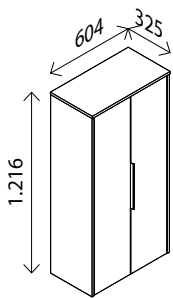

### Doppel-Midischrank

BxHxT: 604 x 1216 x 325 mm  
2 Türen, 3 Glaseinlegeböden,  
Korpus: Marmor-Optik<sup>1)</sup>  
Glasfront in Goldbronze,  
innenliegende Frontoptik,  
1 Griffleiste Aluminium pulverbeschichtet  
in Goldbronze

### Midischrank

BxHxT: 304 x 1216 x 325 mm  
1 Tür,  
3 Glaseinlegeböden,  
Korpus: Marmor-Optik<sup>1)</sup>  
Glasfront in Goldbronze,  
innenliegende Frontoptik,  
1 Griffleiste Aluminium pulverbeschichtet  
in Goldbronze

### Keramik-Waschtisch 40

BxHxT: 410 x 110 x 410 mm  
Keramik-Aufsatzbecken, weiß, eckig,  
**mit Überlaufloch** und Hahnloch-  
bohrung  
**und**

### Keramik-Waschtisch 80

BxHxT: 810 x 110 x 410 mm  
Keramik-Aufsatzbecken, weiß, eckig,  
**mit Überlaufloch** und Hahnloch-  
bohrung  
**und**