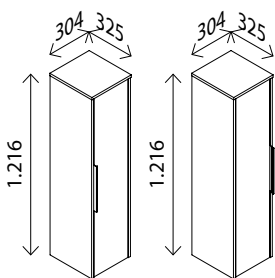

### Doppel-Midischrank

BxHxT: 604 x 1216 x 325 mm  
2 Türen, 3 Glaseinlegeböden,  
Korpus: Marmor-Optik<sup>1)</sup>  
Glasfront in Goldbronze,  
innenliegende Frontoptik,  
1 Griffleiste Aluminium pulverbeschichtet  
in Goldbronze

### Midischrank

BxHxT: 304 x 1216 x 325 mm  
1 Tür,  
3 Glaseinlegeböden,  
Korpus: Marmor-Optik<sup>1)</sup>  
Glasfront in Goldbronze,  
innenliegende Frontoptik,  
1 Griffleiste Aluminium pulverbeschichtet  
in Goldbronze

### Keramik-Waschtisch 40

BxHxT: 410 x 110 x 410 mm  
Keramik-Aufsatzbecken, weiß, eckig,  
**mit Überlaufloch** und Hahnloch-  
bohrung  
**und**

### Keramik-Waschtisch 80

BxHxT: 810 x 110 x 410 mm  
Keramik-Aufsatzbecken, weiß, eckig,  
**mit Überlaufloch** und Hahnloch-  
bohrung  
**und**