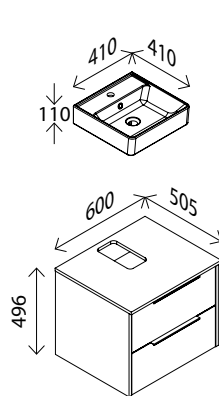

### LED-Spiegelelement rund\*

BxHxT: 700 x 700 x 45 mm  
Aluminiumrahmen pulverbeschichtet in  
Goldbronze, mit umlauf. LED-Beleuch-  
tung innen, dimmbar mit Sensorschalter  
und Memory-Funktion  
4000 Kelvin

### LED-Spiegelelement rund\*

BxHxT: 800 x 800 x 45 mm  
Aluminiumrahmen pulverbeschichtet in  
Goldbronze, mit umlauf. LED-Beleuch-  
tung innen, dimmbar mit Sensorschalter  
und Memory-Funktion  
4000 Kelvin

### LED-Spiegelelement rund\*

BxHxT: 900 x 900 x 45 mm  
Aluminiumrahmen pulverbeschichtet in  
Goldbronze, mit umlauf. LED-Beleuch-  
tung innen, dimmbar mit Sensorschalter  
und Memory-Funktion  
4000 Kelvin

### Keramik-Waschtisch 40

BxHxT: 410 x 110 x 410 mm  
Keramik-Aufsatzbecken, weiß, eckig,  
**mit Überlaufloch** und Hahnloch-  
bohrung  
**und**