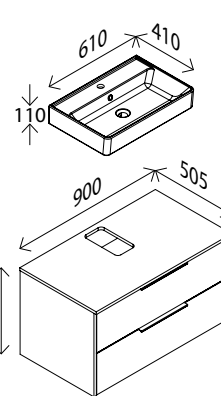

Keramik-Waschtisch 60

BxHxT: 610 x 110 x 410 mm
Keramik-Aufsatzbecken, weiß, eckig,
mit Überlaufloch und Hahnloch-
bohrung
und

Waschtisch-Unterschrank

BxHxT: 900 x 480 x 488 mm
Korpus: Marmor-Optik¹⁾
Glasfront in Goldbronze,
innenliegende Frontoptik,
2 Schubladen mit Softclose,
2 Griffleisten Aluminium
pulverbeschichtet in Goldbronze

31763516