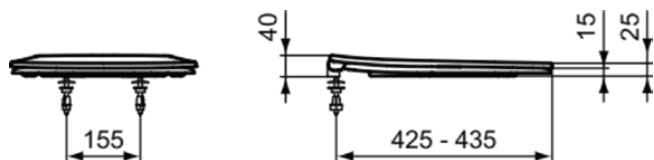

MULTI SUITES - FINISHED PRODUCTS

E131801

MULTI SUITES - FINISHED PRODUCTS | Sandwich Sitz 365x445x40 mm in weiß glänzend | SoftClosing WC

Bild & Zeichnung

Allgemeine Informationen

Produktkategorie:	WC-Sitze
Produktart:	Sandwich Sitz
Marke:	Unbranded
Kollektion:	MULTI SUITES - FINISHED PRODUCTS
Designer:	Ideal Standard
Colour:	01 - Weiß Glänzend
Oberflächenveredelung:	glänzend
Maximale Höhe (mm):	40
Maximale Breite (mm):	365
Ausladung (mm):	445 - 435
Befestigungsart:	Scharnierset
Nettogewicht (kg):	1,45
VVS:	615322300
EAN Code:	5017830525882