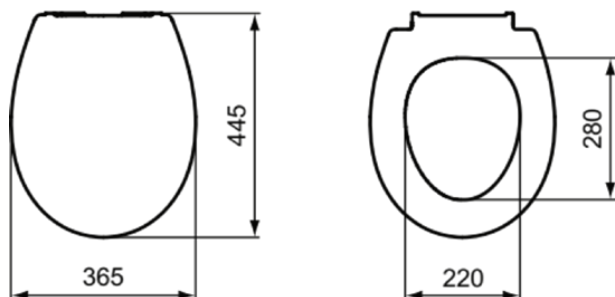

MULTI SUITES - FINISHED PRODUCTS

E131801

MULTI SUITES - FINISHED PRODUCTS | Sandwich Sitz 365x445x40 mm in weiß glänzend | SoftClosing WC

Bild & Zeichnung

Allgemeine Informationen

Produktkategorie:	WC-Sitze
Produktart:	Sandwich Sitz
Marke:	Unbranded
Kollektion:	MULTI SUITES - FINISHED PRODUCTS
Designer:	Ideal Standard
Colour:	01 - Weiß Glänzend
Oberflächenveredelung:	glänzend
Maximale Höhe (mm):	40
Maximale Breite (mm):	365
Ausladung (mm):	445 - 435
Befestigungsart:	Scharnierset
Nettogewicht (kg):	1,45
VVS:	615322300
EAN Code:	5017830525882