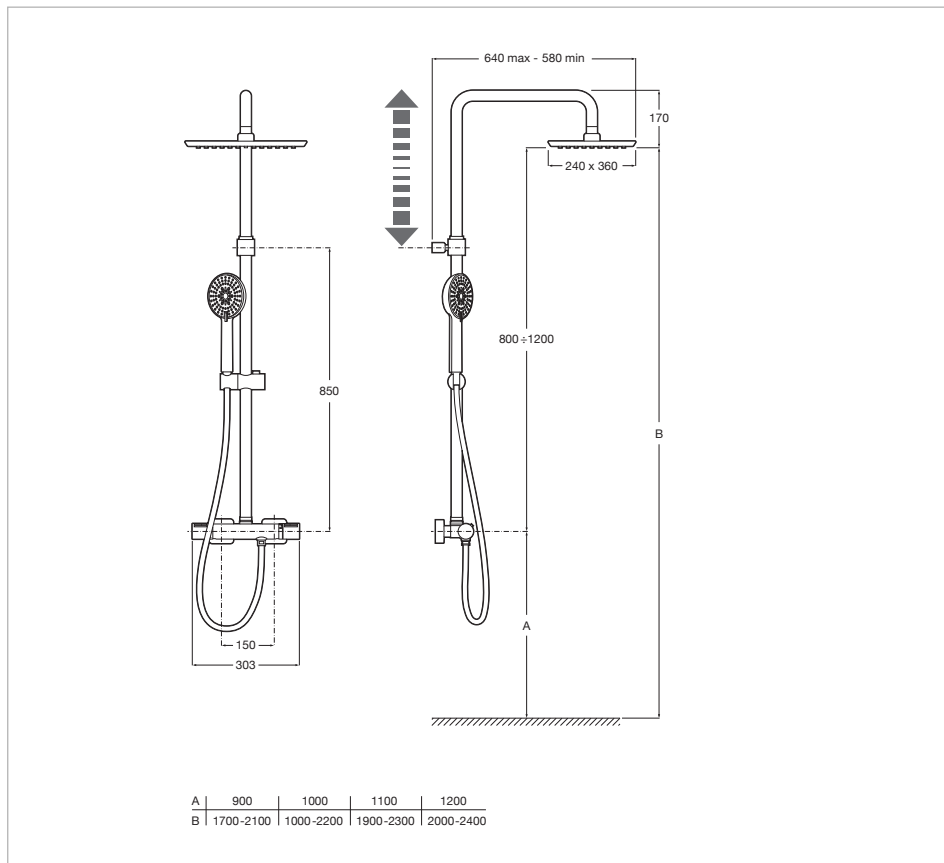

SQUARE - Columna de ducha termostática

SQUARE - Columna termostática para ducha.
Incluye rociador de 360x240 mm, ducha de mano de \varnothing 100 mm de 3 funciones, flexible de PVC satinado de 1,75 m y soporte articulado regulable en altura

Acabado: Cromado

Adecuada para: Ducha

Flexible incluido

Forma del rociador: Rectangular

Funciones del rociador: Rain

Grifería: Incluida

Longitud del flexible (m): 1,75

Número de salidas de agua: 2

Teléfono de ducha: Incluido

Tipo de grifería: Termostática

Tipo de instalación: Mural

Nuevas columnas de ducha de materiales avanzados que incorporan grifería termostática, ducha de mano multifunción y un rociador de gran tamaño con versiones redonda y rectangular.

Dibujos técnicos

Ducha de mano con 3 funciones

Acabado: Cromado
 Diámetro (mm): 100
 Forma: Circular
 Número de funciones: 3

Inspirada en los elementos básicos de la naturaleza, proporciona una estética de líneas sencillas, puras y contemporáneas. Disponible en una amplia gama de soluciones.