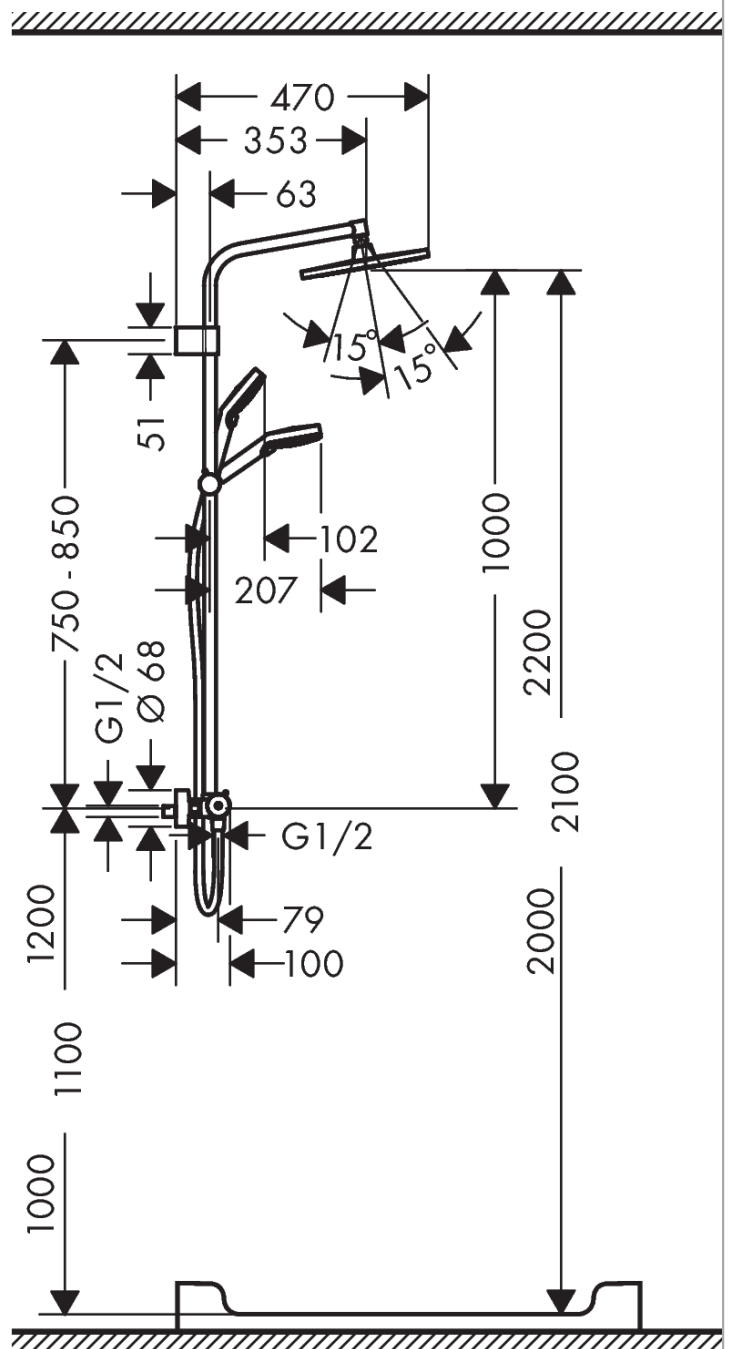

Crometta S
Showerpipes 240 Varia con termostato
Acabado: **romo** ref.: **26781000**

Ejemplo de instalación