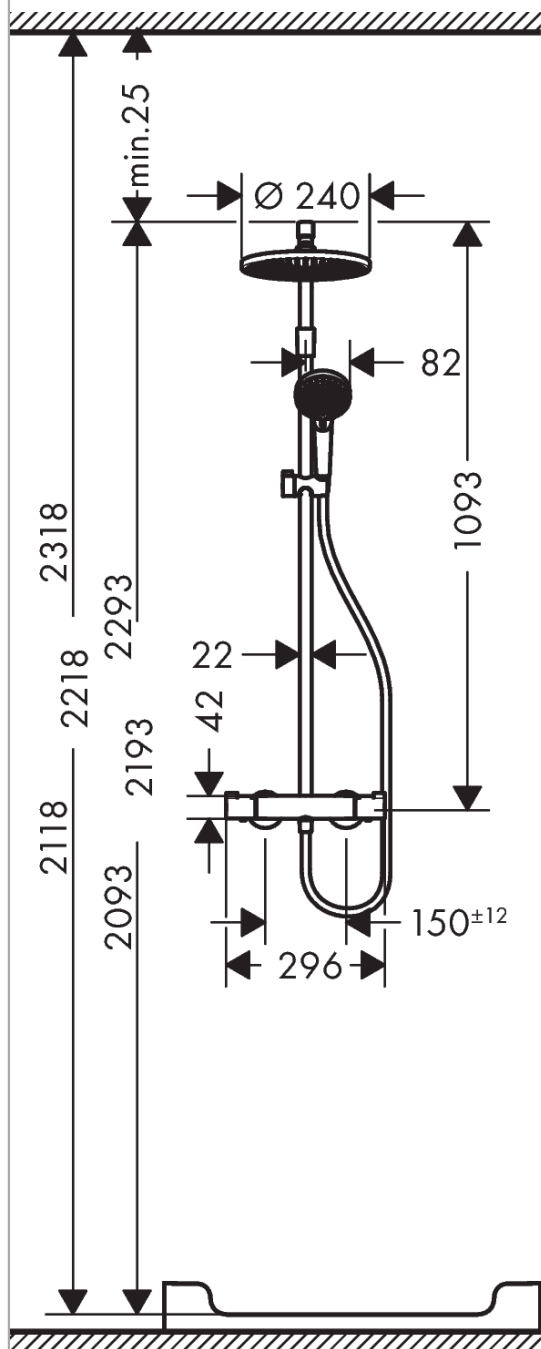

Crometta S
Showerpipes 240 Varia con termostato
Acabado: **romo** ref.: **26781000**

Ejemplo de instalación