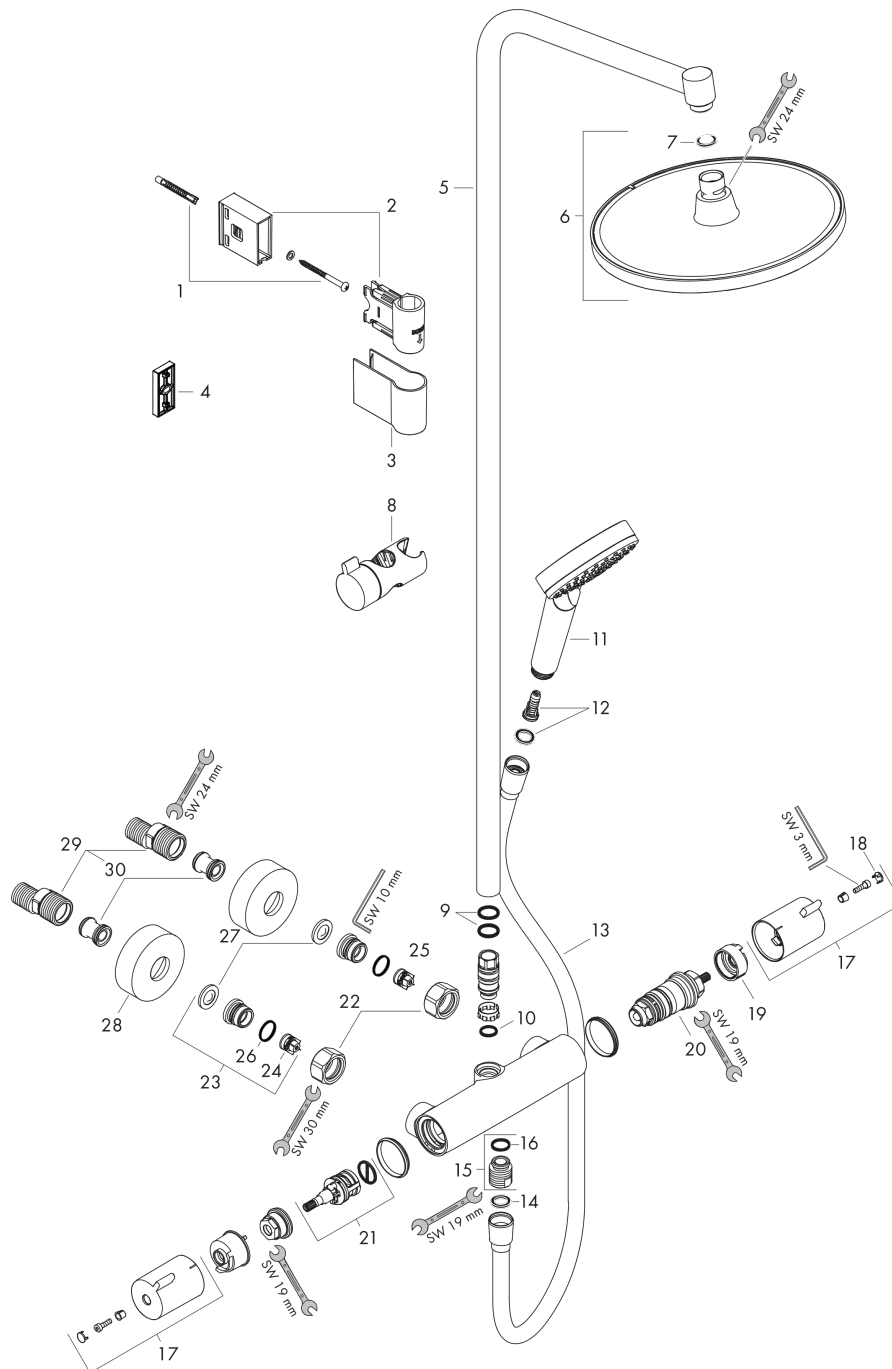

### Características

- Consiste en: ducha fija, teleducha, Termostato de ducha, flexo de ducha, control deslizante
- Crometta S 240 ducha fija
- Cabezal 240 mm
- Rótula orientable
- Tipo de chorro: Rain
- Caudal Rain 16 l/min aprox. a 3 bar
- Sistema antical QuickClean
- Brazo de ducha 350 mm
- Botón de seguridad a 40°C
- Salidas individuales con controles giratorios
- Conexión DN15
- Excéntricas 150 ± 12 mm
- Soporte de pared variable
- ACS 17 ACC LY 754, valide jusqu'au 27.11.2022

Ejemplo de instalación

**Crometta S**  
**Showerpipes 240 Varia con termostato**  
 Acabado: **chromo** ref.: **26781000**

Vista despiezada

Año de fabricación: >04/17

**Crometta S**  
**Showerpipes 240 Varia con termostato**  
 Acabado: **cromo** ref.: **26781000**

## Lista de piezas de recambio

Año de fabricación: >04/17

Posición	Descripción	ref.	CP	UE
1	Set de fijación	96179000	0	1
2	Soporte	92976000	0	1
3	Embellecedor	92975000	0	1
4	Pieza desuplemento	92950000	0	1
5	Tubo 1070 mm	92444000	0	1
6	Ducha fija	26723000	0	1
7	Junta plana con filtro	94246000	0	1
8	Cursor completo	92366000	0	1
9	Junta toroidal 15x2,5	98131000	0	1
10	Junta toroidal 12x2,25	98382000	0	1
11	Teleducha	26330400	0	1
12	Inserción de filtro	97708000	0	1
13	Flexo Isiflex'B 1,60 m	28276000	0	1
14	Junta	98058000	0	1
15	Racor	95392000	0	1
16	Junta toroidal 14x2	98129000	0	1
17	Mando	92836000	0	1
18	Tapa	95433000	0	1
19	Anillo tope para termoelemento	95041000	0	1
20	Termoelemento	94282000	0	1
21	Montura con inversor	96509000	0	1
22	Set de tuercas	96157000	0	1
23	Set de racor	94285000	0	1
24	Válvula antirretorno (resistente a la presión hasta 2 MPa)	93136000	0	1
25	Válvula antirretorno	96737000	0	1
26	Junta toroidal 17x1,5	98137000	0	1
27	Junta plana con filtro	96922000	0	1
28	Embellecedor mezclador Ø 68 mm	96467000	0	1
29	Set de excéntrica standard (±12 mm)	94140000	0	1
30	Silenciador	96429000	0	1