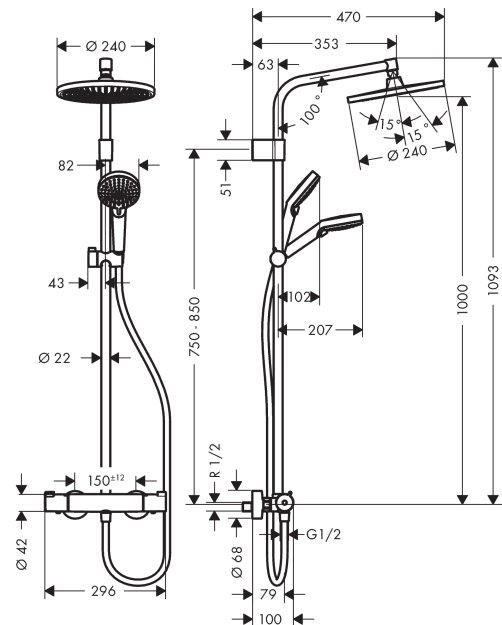

**Crometta S**  
**Showerpipes 240 Varia con termostato**  
 Acabado: **cromo** ref.: **26781000**

### Características

- Consiste en: ducha fija, teleducha, Termostato de ducha, flexo de ducha, control deslizante
- Crometta S 240 ducha fija
- Cabezal 240 mm
- Rótula orientable
- Tipo de chorro: Rain
- Caudal Rain 16 l/min aprox. a 3 bar
- Sistema antical QuickClean
- Brazo de ducha 350 mm
- Botón de seguridad a 40°C
- Salidas individuales con controles giratorios
- Conexión DN15
- Excéntricas 150 ± 12 mm
- Soporte de pared variable
- ACS 17 ACC LY 754, valide jusqu'au 27.11.2022

## Dibujo a escala

**Crometta S**  
**Showerspipe 240 Varia con termostato**  
 Acabado: **cromo** ref.: **26781000**

**Diagrama de flujo**

**Crometta S**  
**Showerpipes 240 Varia con termostato**  
 Acabado: **romo** ref.: **26781000**

## Lista de piezas de recambio

Año de fabricación: >04/17

Posición	Descripción	ref.	CP	UE
1	Set de fijación	96179000	0	1
2	Soporte	92976000	0	1
3	Embellecedor	92975000	0	1
4	Pieza desuplemento	92950000	0	1
5	Tubo 1070 mm	92444000	0	1
6	Ducha fija	26723000	0	1
7	Junta plana con filtro	94246000	0	1
8	Cursor completo	92366000	0	1
9	Junta toroidal 15x2,5	98131000	0	1
10	Junta toroidal 12x2,25	98382000	0	1
11	Teleducha	26330400	0	1
12	Inserción de filtro	97708000	0	1
13	Flexo Isiflex'B 1,60 m	28276000	0	1
14	Junta	98058000	0	1
15	Racor	95392000	0	1
16	Junta toroidal 14x2	98129000	0	1
17	Mando	92836000	0	1
18	Tapa	95433000	0	1
19	Anillo tope para termoelemento	95041000	0	1
20	Termoelemento	94282000	0	1
21	Montura con inversor	96509000	0	1
22	Set de tuercas	96157000	0	1
23	Set de racor	94285000	0	1
24	Válvula antirretorno (resistente a la presión hasta 2 MPa)	93136000	0	1
25	Válvula antirretorno	96737000	0	1
26	Junta toroidal 17x1,5	98137000	0	1
27	Junta plana con filtro	96922000	0	1
28	Embellecedor mezclador Ø 68 mm	96467000	0	1
29	Set de excéntrica standard (±12 mm)	94140000	0	1
30	Silenciador	96429000	0	1