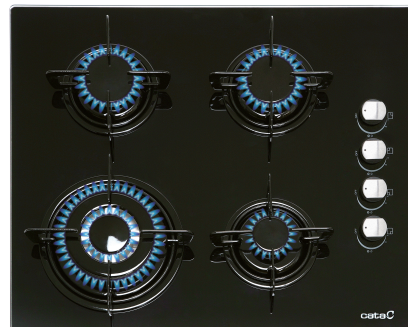

## CI 631 BK

REFERENCIA 08041412 - CI 631 BK - 8422248058681

### DESCRIPCIÓN

Encimera Cristal Gas con acabado en cristal negro. Con 4 zonas de cocción con quemador y parrillas esmaltadas, autoencendido y válvula de seguridad, preparada para Gas Natural.

### CARACTERÍSTICAS

|  |                   |
|--|-------------------|
| Cristal  | ✓                 |
| Sistema de anclaje                                 | Pletinas fijación |
| Anchura del aparato mm                             | 590               |
| Profundidad del aparato mm                         | 510               |
| Anchura del hueco mm                               | 555               |
| Profundidad del hueco mm                           | 473               |
| nº de quemadores                                   | 4                 |
| Encendido eléctrico integrado en mando             | ✓                 |
| Válvula seguridad                                  | ✓                 |
| Parrillas / Quemadores esmaltados                  | ✓                 |
| Preparada para gas natural                         | ✓                 |
| Inyectores de gas butano incluidos como accesorios | ✓                 |
| Semi-rápido  | 2 x 1,75kW        |
| Auxiliar   | 1 x 1kW           |
| Potencia del aparato (kW)                          | 7,5 kW            |