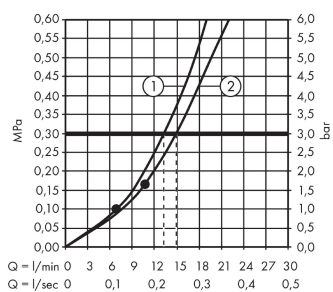

Crometta S
Showerpipe 240 1jet monomando de ducha
 Acabado: **romo** ref.: **27269000**

Descripción

Características

- Consiste en: ducha fija, teleducha, Mezclador monomando de ducha, flexo de ducha, control deslizante
- Crometta S 240 ducha fija
- Cabezal 240 mm
- Rótula orientable: Rótula orientable
- Tipo de chorro: Rain
- Caudal Rain 15 l/min aprox. a 3 bar
- Conexión DN15
- Excéntricas 150 ± 12 mm
- Cartucho cerámico
- El tubo ascendente puede acortarse en altura
- Sistema antical QuickClean

Tecnología

Ilustración del producto

Dibujo a escala

Diagrama de flujo

① Teleducha
 ② Ducha fija

Crometta S
Showerpipe 240 1jet monomando de ducha
 Acabado: **cromo** ref.: **27269000**

Ejemplo de instalación