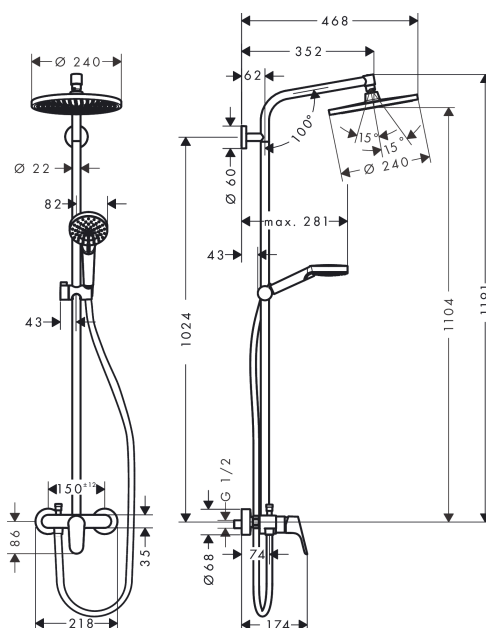

Crometta S
Showerpipe 240 1jet monomando de ducha
 Acabado: **romo** ref.: **27269000**

Descripción

Características

- Consiste en: ducha fija, teleducha, Mezclador monomando de ducha, flexo de ducha, control deslizante
- Crometta S 240 ducha fija
- Cabezal 240 mm
- Rótula orientable: Rótula orientable
- Tipo de chorro: Rain
- Caudal Rain 15 l/min aprox. a 3 bar
- Conexión DN15
- Excéntricas 150 ± 12 mm
- Cartucho cerámico
- El tubo ascendente puede acortarse en altura
- Sistema antical QuickClean

Tecnología

Ilustración del producto

Dibujo a escala

Diagrama de flujo

① Teleducha
 ② Ducha fija

Crometta S
Showerpipe 240 1jet monomando de ducha
 Acabado: **cromo** ref.: **27269000**

Ejemplo de instalación