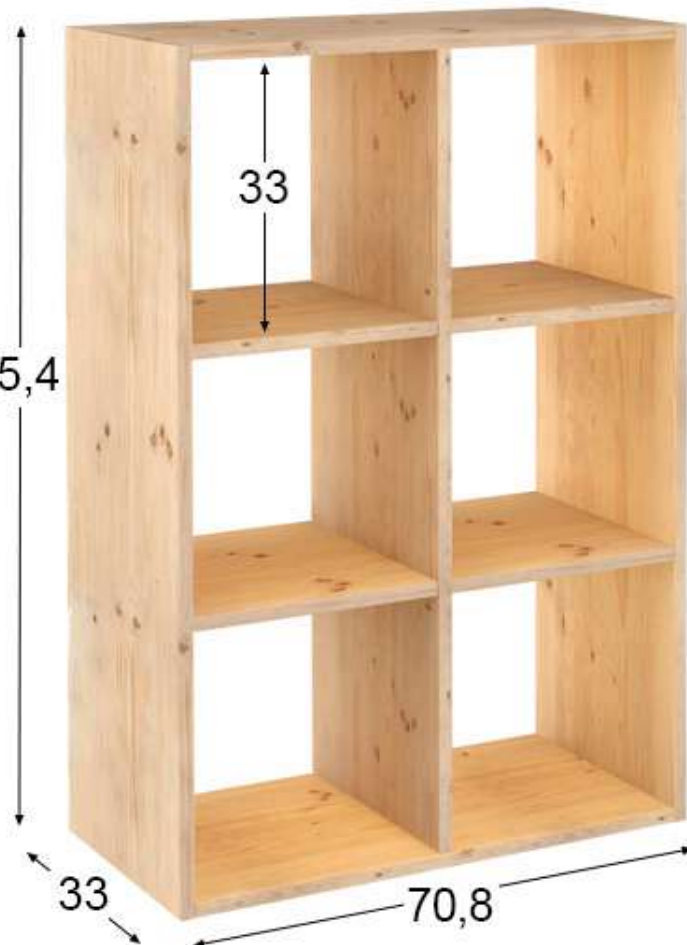

Madera certificada

Pino macizo

Sección madera
16 mm

50 Kg

Preparado para
pintar y barnizar

Ref: DMC3X2.99

EAN 8422341499862

Vídeo dinámico