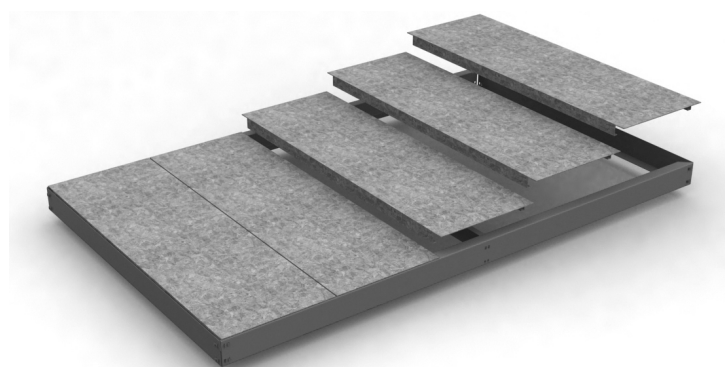

KIT ECOFORTE EA 1206 GALVA METAL

FICHA TÉCNICA

Código EAN: 8435104949603

Código Cliente: 26820028

Dimensiones: 1200x600x35

Carga por estante: 400

Carga por módulo: 400

Color: GALVA

Nº Estantes: 1

Sistema de montaje: SIN TORNILLOS

Tiempo de montaje: 12 minutos

Bandeja:

ARGUMENTOS DE VENTA

Fácil inclusión en la estantería

No incluye bandejas

Gran capacidad de carga

CARACTERÍSTICAS TÉCNICAS

Largueros y fondos en "L"

Pintura Epoxi-Poliéster

No necesita anclaje a la pared

Manipulación sin riesgos

FOTOS DETALLE

Descubre nuestra gama de accesorios en:

www.simonrack.com