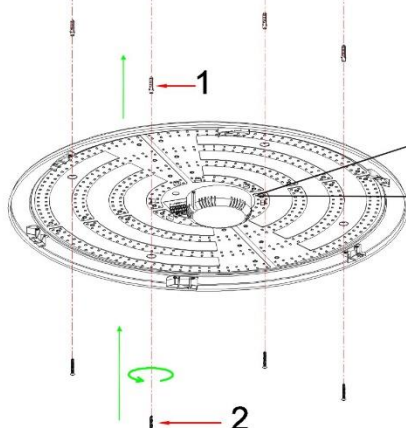

TWEEN LIGHT®

BETRIEBSANLEITUNG

Bahag Nr.: 25907210 (C00997C-60W)

220-240V~50/60Hz ,60W (Inkl./Incl.)

Please turn off power before installing.

Vor Installation bitte Strom abschalten.

braunes Kabel/Brown wire
grün-gelbes Kabel/Green and Yellow wire
blaues Kabel/Blue wire

3