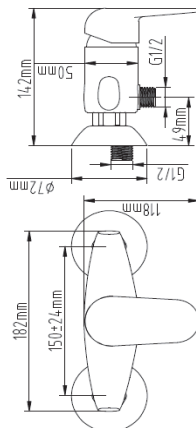

MONOMANDOS DE BAÑO

serie JASPER

Referencia: CGRS85301
 Monomando de lavabo
 Cartucho disco cerámico 40 mm
 Código EAN: 8423364853013
 Peso: 900 grs
 PLUS: maneta doble posición

Referencia: CGRS85305
 Monomando de bidé
 Cartucho disco cerámico 40 mm
 Código EAN: 8423364853051
 Peso: 850 grs
 PLUS: maneta doble posición

Referencia: CGRS85310
 Monomando de baño ducha
 Cartucho disco cerámico 40 mm
 Código EAN: 8423364853105
 Peso: 1180 grs
 PLUS: maneta doble posición

Referencia: CGRS85332
 Monomando de ducha
 Cartucho disco cerámico 40 mm
 Código EAN: 8423364853327
 Peso: 1050 grs
 PLUS: maneta doble posición