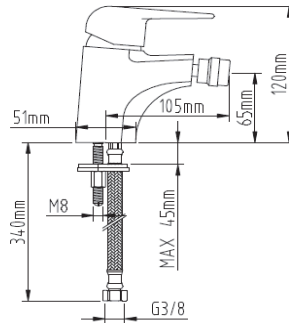

MONOMANDOS DE BAÑO

serie JASPER

Referencia: CGRS85301
 Monomando de lavabo
 Cartucho disco cerámico 40 mm
 Código EAN: 8423364853013
 Peso: 900 grs
 PLUS: maneta doble posición

Referencia: CGRS85305
 Monomando de bidé
 Cartucho disco cerámico 40 mm
 Código EAN: 8423364853051
 Peso: 850 grs
 PLUS: maneta doble posición

Referencia: CGRS85310
 Monomando de baño ducha
 Cartucho disco cerámico 40 mm
 Código EAN: 8423364853105
 Peso: 1180 grs
 PLUS: maneta doble posición

Referencia: CGRS85332
 Monomando de ducha
 Cartucho disco cerámico 40 mm
 Código EAN: 8423364853327
 Peso: 1050 grs
 PLUS: maneta doble posición