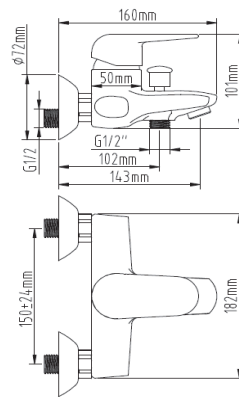

MONOMANDOS DE BAÑO

serie JASPER

Referencia: CGRS85301
 Monomando de lavabo
 Cartucho disco cerámico 40 mm
 Código EAN: 8423364853013
 Peso: 900 grs
 PLUS: maneta doble posición

Referencia: CGRS85305
 Monomando de bidé
 Cartucho disco cerámico 40 mm
 Código EAN: 8423364853051
 Peso: 850 grs
 PLUS: maneta doble posición

Referencia: CGRS85310
 Monomando de baño ducha
 Cartucho disco cerámico 40 mm
 Código EAN: 8423364853105
 Peso: 1180 grs
 PLUS: maneta doble posición

Referencia: CGRS85332
 Monomando de ducha
 Cartucho disco cerámico 40 mm
 Código EAN: 8423364853327
 Peso: 1050 grs
 PLUS: maneta doble posición