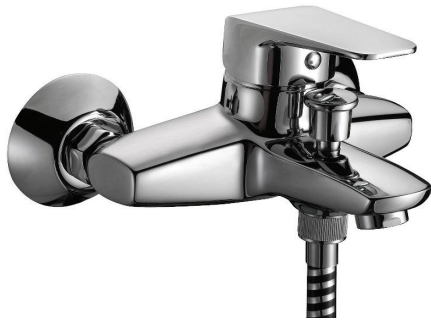

MONOMANDOS DE BAÑO

serie JASPER

Referencia: CGRS85301
 Monomando de lavabo
 Cartucho disco cerámico 40 mm
 Código EAN: 8423364853013
 Peso: 900 grs
 PLUS: maneta doble posición

Referencia: CGRS85305
 Monomando de bidé
 Cartucho disco cerámico 40 mm
 Código EAN: 8423364853051
 Peso: 850 grs
 PLUS: maneta doble posición

Referencia: CGRS85310
 Monomando de baño ducha
 Cartucho disco cerámico 40 mm
 Código EAN: 8423364853105
 Peso: 1180 grs
 PLUS: maneta doble posición

Referencia: CGRS85332
 Monomando de ducha
 Cartucho disco cerámico 40 mm
 Código EAN: 8423364853327
 Peso: 1050 grs
 PLUS: maneta doble posición