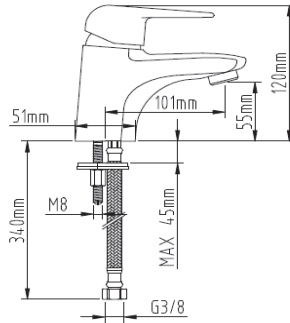

MONOMANDOS DE BAÑO

serie JASPER

Referencia: CGRS85301
 Monomando de lavabo
 Cartucho disco cerámico 40 mm
 Código EAN: 8423364853013
 Peso: 900 grs
 PLUS: maneta doble posición

Referencia: CGRS85305
 Monomando de bidé
 Cartucho disco cerámico 40 mm
 Código EAN: 8423364853051
 Peso: 850 grs
 PLUS: maneta doble posición

Referencia: CGRS85310
 Monomando de baño ducha
 Cartucho disco cerámico 40 mm
 Código EAN: 8423364853105
 Peso: 1180 grs
 PLUS: maneta doble posición

Referencia: CGRS85332
 Monomando de ducha
 Cartucho disco cerámico 40 mm
 Código EAN: 8423364853327
 Peso: 1050 grs
 PLUS: maneta doble posición