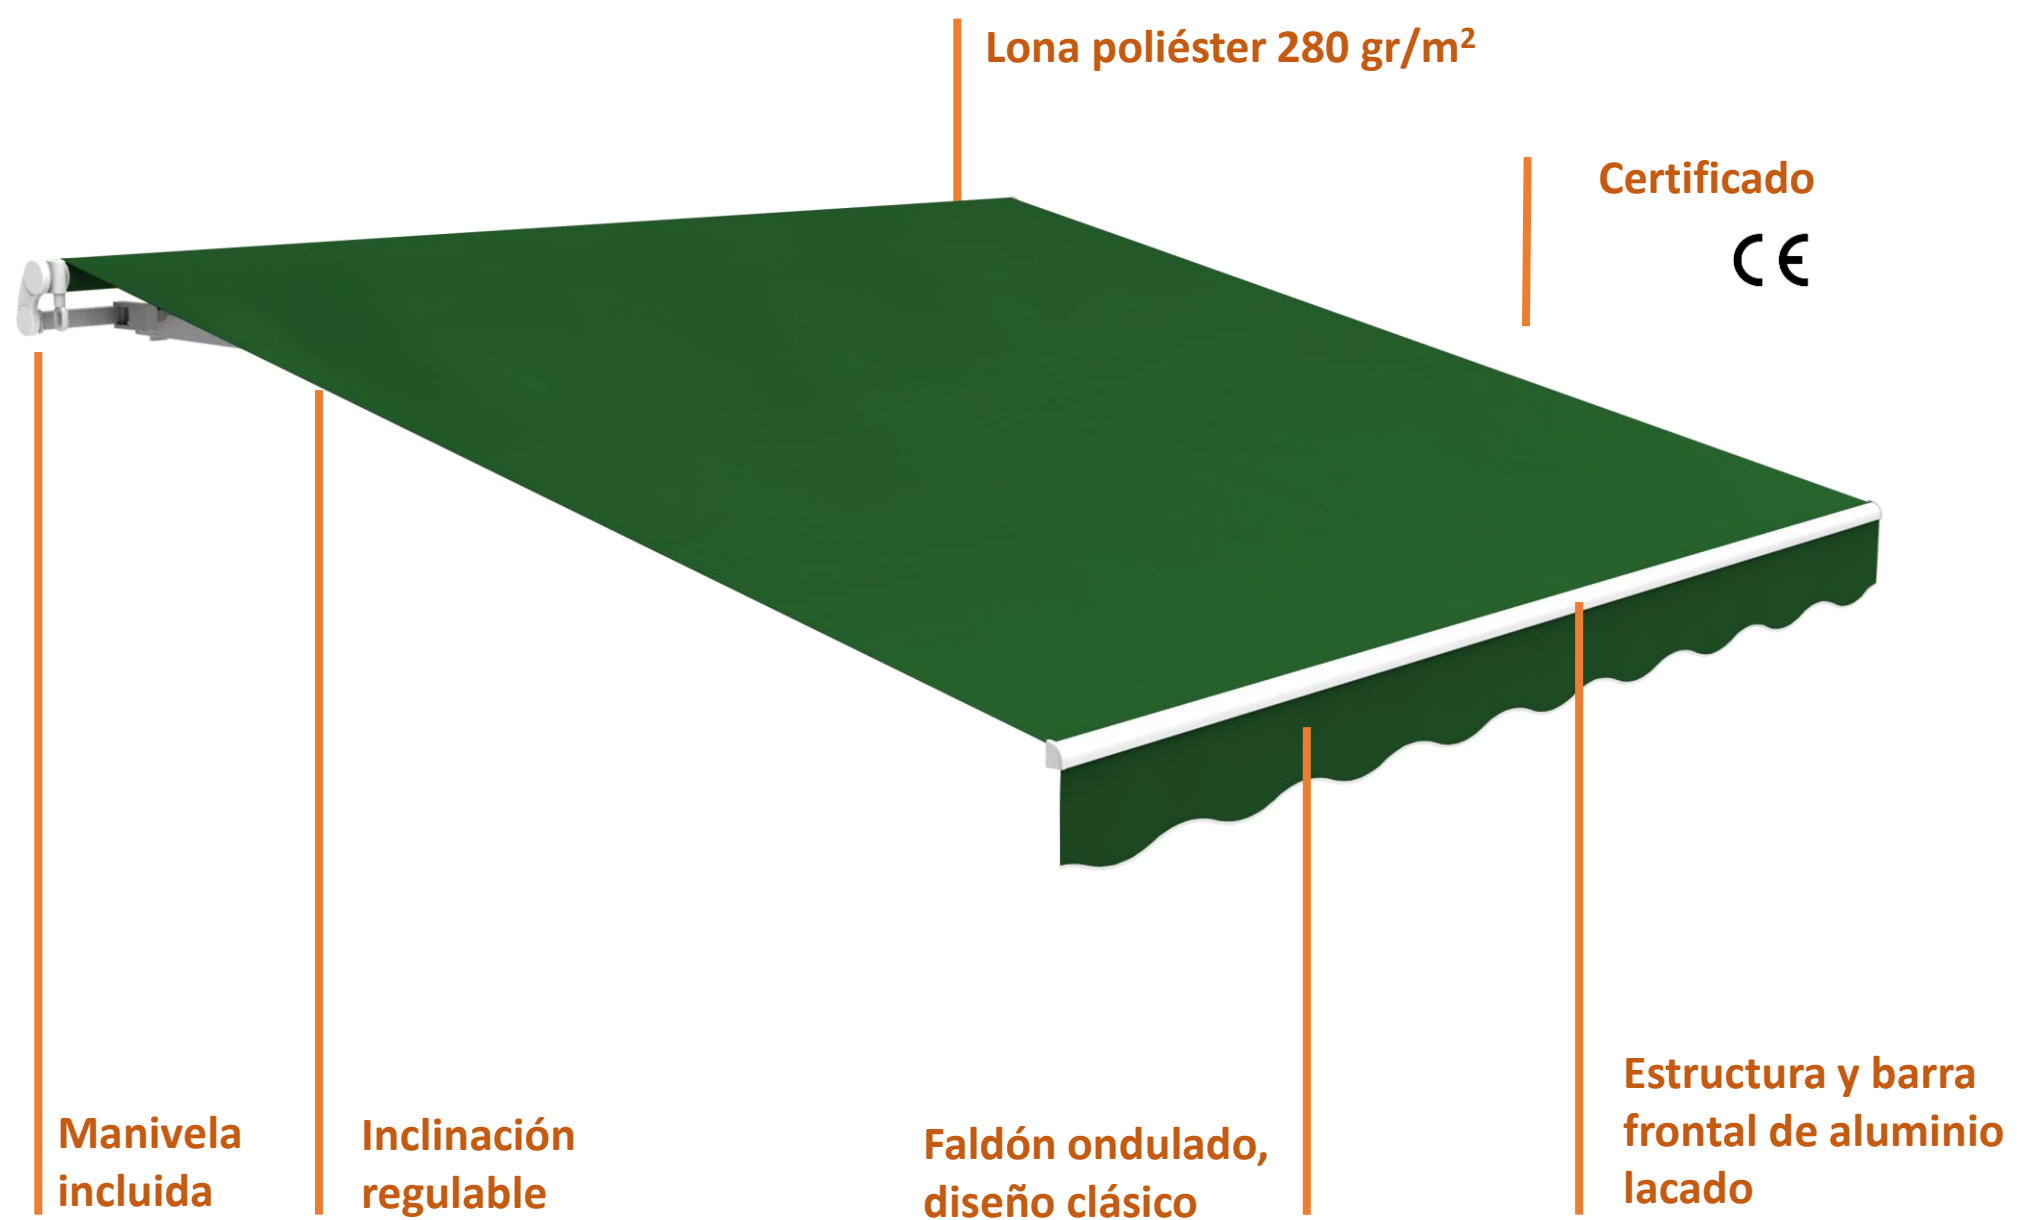

### TOLDO MANUAL EASY LITE 3X2 m COLOR VERDE BOSQUE

El toldo Smartsun Easy Lite reúne todas las características esenciales para conseguir la mejor sombra, sin renunciar a la calidad y durabilidad que caracteriza nuestra amplia gama de toldos.

#### CARACTERÍSTICAS

- Lona poliéster 280 gr/m<sup>2</sup> con recubrimiento UV
- Faldón con ondas.
- Tubo de enrollado de aluminio 60 Ø mm
- Barra torsión de acero: 35x35 mm
- Barra frontal de aluminio 46x35 mm
- Brazos de aluminio: 50x29/40x21 mm
- Incluye 2 soportes a pared
- Incluye manivela
- Toldo inclinable en regulación
- Garantía 2 años

#### MEDIDA (ancho x fondo)

- 2,95x2 m

#### DIMENSION EMBALAJE

- 299x17,5x15 cm