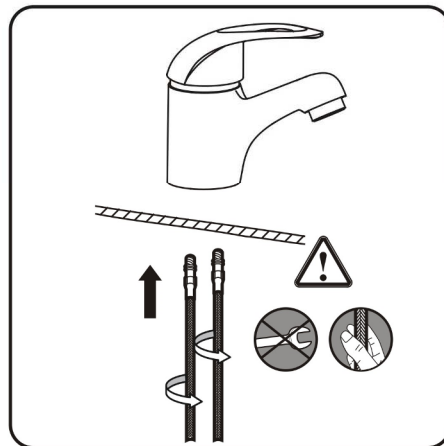

170*160mm

VALE DE GARANTÍA

Esta grifería cuenta con una garantía de 2 años para los defectos de fabricación.

Se limita a reponer la parte defectuosa, aceptada por la fábrica, sin derecho a un reembolso de los gastos de instalación, transporte u otros costos.