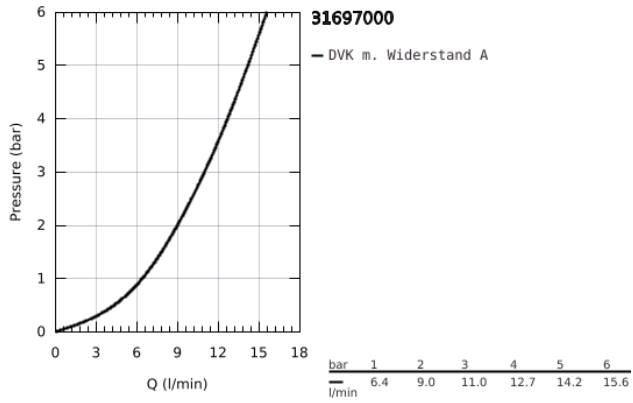

31 697 000 **STARTEDGE EINHAND-SPÜLTISCHBATTERIE, 1/2"**

PRODUKTBESCHREIBUNG

- Farbe: chrom
- mittelhoher Auslauf
- Einlochmontage
- GROHE Long-Life Oberfläche
- GROHE Long-Life 35 mm Keramikkartusche
- getrennte innenliegende Wasserwege - kein Kontakt mit Blei oder Nickel innerhalb der Armatur
- schwenkbarer Rohauslauf
- Schwenkbereich 140°
- Mousseur mit Münzschlitz für werkzeugfreien Austausch
- flexible Anschlusschläuche

31 697 000 **STARTEDGE EINHAND-SPÜLTISCHBATTERIE, 1/2"**

31 697 000 **STARTEDGE EINHAND-SPÜLTISCHBATTERIE, 1/2"**

ERSATZTEILE, August 2022 – jetzt

1: Kartusche (Bestell-Nr. 46374000)

2: Strahlregler (Bestell-Nr. 48264000)