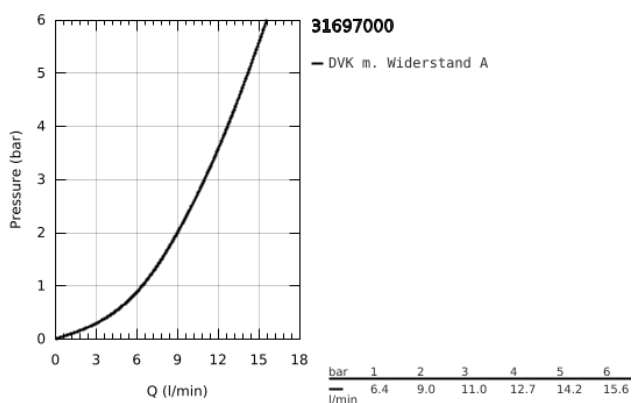

31 697 000 **STARTEDGE EINHAND-SPÜLTISCHBATTERIE, 1/2"**

PRODUKTBESCHREIBUNG

- Farbe: chrom
- mittelhoher Auslauf
- Einlochmontage
- GROHE Long-Life Oberfläche
- GROHE Long-Life 35 mm Keramikkartusche
- getrennte innenliegende Wasserwege - kein Kontakt mit Blei oder Nickel innerhalb der Armatur
- schwenkbarer Rohauslauf
- Schwenkbereich 140°
- Mousseur mit Münzschlitz für werkzeugfreien Austausch
- flexible Anschlusschläuche

31 697 000 **STARTEDGE EINHAND-SPÜLTISCHBATTERIE, 1/2"**

31 697 000 **STARTEDGE EINHAND-SPÜLTISCHBATTERIE, 1/2"**

ERSATZTEILE, August 2022 – jetzt

1: Kartusche (Bestell-Nr. 46374000)

2: Strahlregler (Bestell-Nr. 48264000)