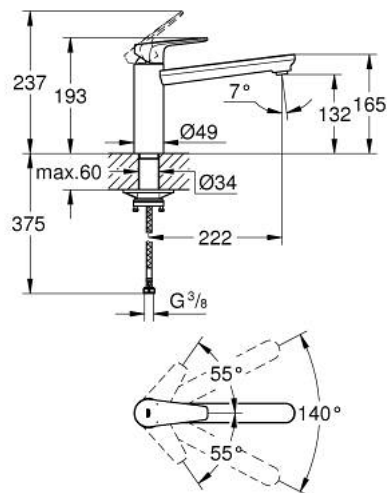

31 697 000 **STARTEDGE EINHAND-SPÜLTISCHBATTERIE, 1/2"**

PRODUKTBESCHREIBUNG

- Farbe: chrom
- mittelhoher Auslauf
- Einlochmontage
- GROHE Long-Life Oberfläche
- GROHE Long-Life 35 mm Keramikkartusche
- getrennte innenliegende Wasserwege - kein Kontakt mit Blei oder Nickel innerhalb der Armatur
- schwenkbarer Rohauslauf
- Schwenkbereich 140°
- Mousseur mit Münzschlitz für werkzeugfreien Austausch
- flexible Anschlusschläuche

31 697 000 **STARTEDGE EINHAND-SPÜLTISCHBATTERIE, 1/2"**

31 697 000 **STARTEDGE EINHAND-SPÜLTISCHBATTERIE, 1/2"**

ERSATZTEILE, August 2022 – jetzt

1: Kartusche (Bestell-Nr. 46374000)

2: Strahlregler (Bestell-Nr. 48264000)

3: Schaftbefestigung (Bestell-Nr. 48384000)

4: Stabilisierungsplatte (Bestell-Nr. 05334000)

5: Steckschlüssel (Bestell-Nr. 19332000)*

*Sonderzubehör