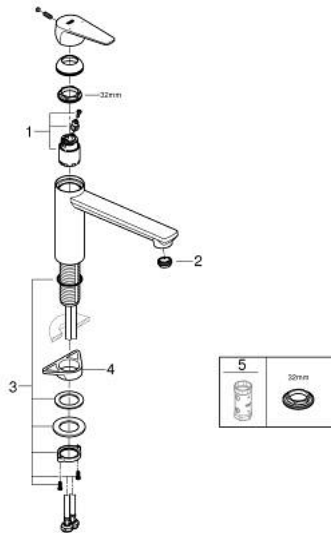

31 697 000 **STARTEDGE EINHAND-SPÜLTISCHBATTERIE, 1/2"**

PRODUKTBESCHREIBUNG

- Farbe: chrom
- mittelhoher Auslauf
- Einlochmontage
- GROHE Long-Life Oberfläche
- GROHE Long-Life 35 mm Keramikkartusche
- getrennte innenliegende Wasserwege - kein Kontakt mit Blei oder Nickel innerhalb der Armatur
- schwenkbarer Rohauslauf
- Schwenkbereich 140°
- Mousseur mit Münzschlitz für werkzeugfreien Austausch
- flexible Anschlusschläuche

31 697 000 **STARTEDGE EINHAND-SPÜLTISCHBATTERIE, 1/2"**

31 697 000 **STARTEDGE EINHAND-SPÜLTISCHBATTERIE, 1/2"**

ERSATZTEILE, August 2022 – jetzt

1: Kartusche (Bestell-Nr. 46374000)

2: Strahlregler (Bestell-Nr. 48264000)

3: Schaftbefestigung (Bestell-Nr. 48384000)

4: Stabilisierungsplatte (Bestell-Nr. 05334000)

5: Steckschlüssel (Bestell-Nr. 19332000)*

*Sonderzubehör