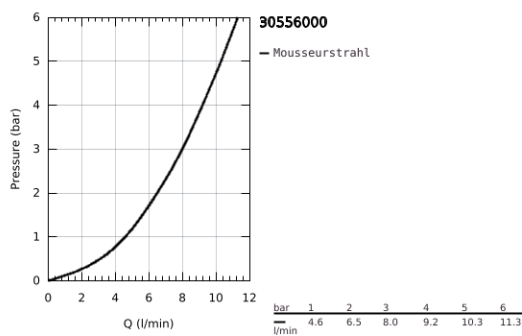

30 556 000 STARTLOOP EINHAND-SPÜLTISCHBATTERIE, 1/2"

PRODUKTBESCHREIBUNG

- Farbe: chrom
- hoher Auslauf
- Einlochmontage
- GROHE Long-Life Oberfläche
- GROHE Long-Life 28 mm Keramikkartusche
- getrennte innenliegende Wasserwege - kein Kontakt mit Blei oder Nickel innerhalb der Armatur
- herausziehbare Laminarbrause
- variabel einstellbare Mengenbegrenzung
- schwenkbarer Rohauslauf
- Schwenkbereich 360°
- Eigensicher gegen Rückfließen
- flexible Anschlusschläuche
- GROHE FastFixation Plus 2.0
- GROHE QuickMount 2.0

30 556 000 STARTLOOP EINHAND-SPÜLTISCHBATTERIE, 1/2"

ERSATZTEILE, Juni 2021 – jetzt

- 1: Kartusche (Bestell-Nr. 46963000)
- 2: Auslaufbrause (Bestell-Nr. 48621000)
- 2.1: Rückflussverhinderer (Bestell-Nr. 08565000)
- 2.2: Mousseur (Bestell-Nr. 48624000)
- 3: Stabilisierungsplatte (Bestell-Nr. 05334000)
- 4: Befestigungsset (Bestell-Nr. 48477000)
- 5: Brauseschlauch (Bestell-Nr. 48293000)