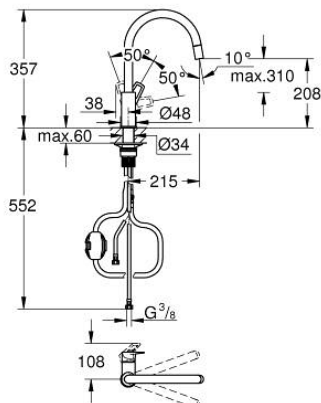

30 556 000 STARTLOOP EINHAND-SPÜLTISCHBATTERIE, 1/2"

PRODUKTBESCHREIBUNG

- Farbe: chrom
- hoher Auslauf
- Einlochmontage
- GROHE Long-Life Oberfläche
- GROHE Long-Life 28 mm Keramikkartusche
- getrennte innenliegende Wasserwege - kein Kontakt mit Blei oder Nickel innerhalb der Armatur
- herausziehbare Laminarbrause
- variabel einstellbare Mengenbegrenzung
- schwenkbarer Rohauslauf
- Schwenkbereich 360°
- Eigensicher gegen Rückfließen
- flexible Anschlusschläuche
- GROHE FastFixation Plus 2.0
- GROHE QuickMount 2.0

30 556 000 STARTLOOP EINHAND-SPÜLTISCHBATTERIE, 1/2"

ERSATZTEILE, Juni 2021 – jetzt

- 1: Kartusche (Bestell-Nr. 46963000)
- 2: Auslaufbrause (Bestell-Nr. 48621000)
- 2.1: Rückflussverhinderer (Bestell-Nr. 08565000)
- 2.2: Mousseur (Bestell-Nr. 48624000)
- 3: Stabilisierungsplatte (Bestell-Nr. 05334000)
- 4: Befestigungsset (Bestell-Nr. 48477000)
- 5: Brauseschlauch (Bestell-Nr. 48293000)