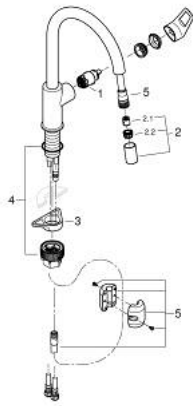

30 556 000 STARTLOOP EINHAND-SPÜLTISCHBATTERIE, 1/2"

PRODUKTBESCHREIBUNG

- Farbe: chrom
- hoher Auslauf
- Einlochmontage
- GROHE Long-Life Oberfläche
- GROHE Long-Life 28 mm Keramikkartusche
- getrennte innenliegende Wasserwege - kein Kontakt mit Blei oder Nickel innerhalb der Armatur
- herausziehbare Laminarbrause
- variabel einstellbare Mengenbegrenzung
- schwenkbarer Rohauslauf
- Schwenkbereich 360°
- Eigensicher gegen Rückfließen
- flexible Anschlusschläuche
- GROHE FastFixation Plus 2.0
- GROHE QuickMount 2.0

30 556 000 STARTLOOP EINHAND-SPÜLTISCHBATTERIE, 1/2"

ERSATZTEILE, Juni 2021 – jetzt

- 1: Kartusche (Bestell-Nr. 46963000)
- 2: Auslaufbrause (Bestell-Nr. 48621000)
- 2.1: Rückflussverhinderer (Bestell-Nr. 08565000)
- 2.2: Mousseur (Bestell-Nr. 48624000)
- 3: Stabilisierungsplatte (Bestell-Nr. 05334000)
- 4: Befestigungsset (Bestell-Nr. 48477000)
- 5: Brauseschlauch (Bestell-Nr. 48293000)