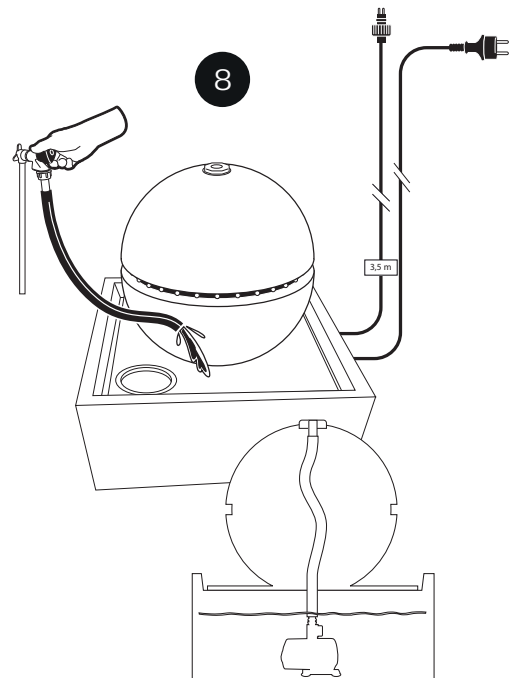

~ Tripoli ~

Contents / Inhalt / Contenu / Inhoud:

~ Tripoli ~

NOT INCLUDED

- This product contains light sources of energy efficiency class G
- Dieses Produkt enthält Lichtquellen der Energieeffizienzklasse G
- Dit product bevat lichtbronnen van energie-efficiëntieklasse G
- Ce produit contient des sources lumineuses de classe d'efficacité énergétique G

- During severe frost switch off the pump, remove ornament and pump!
- Bei strengem Frost sollte das Set ausgeschaltet sowie das Deko-Element und Pumpe entfernt werden!
- Tijdens strenge vorst set uitschakelen, ornament en pomp verwijderen!
- Protégez votre fontaine décorative et mettez votre pompe à l'arrêt pendant la période d'hiver.