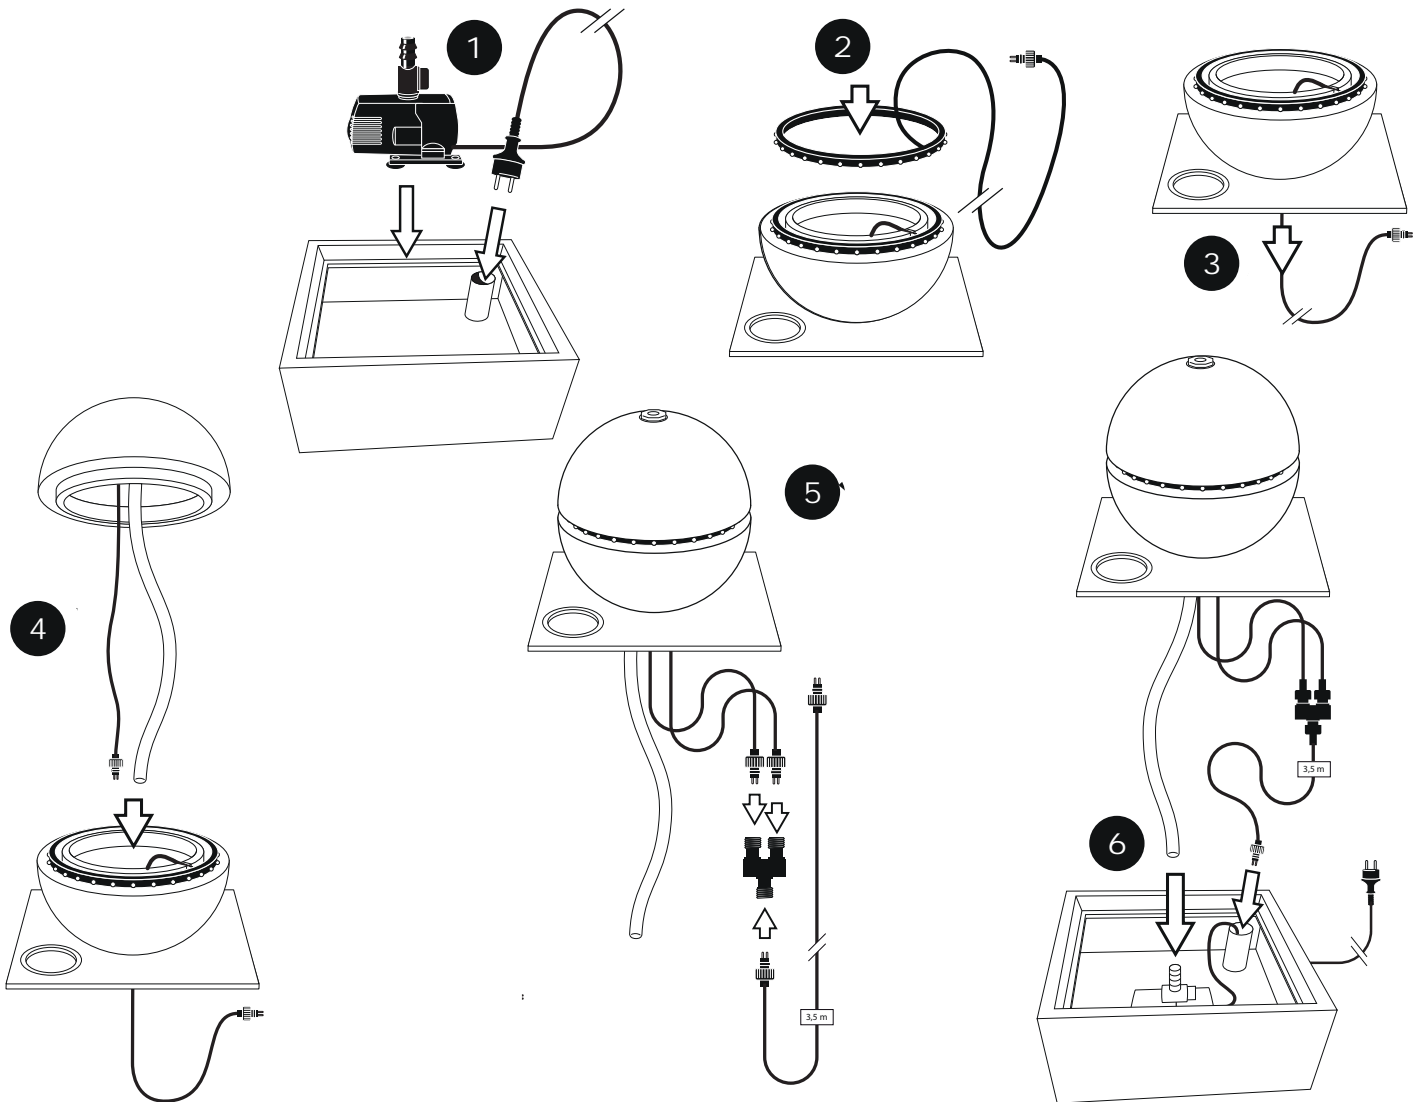

~ Tripoli ~

Contents / Inhalt / Contenu / Inhoud:

~ Tripoli ~

NOT INCLUDED

- This product contains light sources of energy efficiency class G
- Dieses Produkt enthält Lichtquellen der Energieeffizienzklasse G
- Dit product bevat lichtbronnen van energie-efficiëntieklasse G
- Ce produit contient des sources lumineuses de classe d'efficacité énergétique G

- During severe frost switch off the pump, remove ornament and pump!
- Bei strengem Frost sollte das Set ausgeschaltet sowie das Deko-Element und Pumpe entfernt werden!
- Tijdens strenge vorst set uitschakelen, ornament en pomp verwijderen!
- Protégez votre fontaine décorative et mettez votre pompe à l'arrêt pendant la période d'hiver.