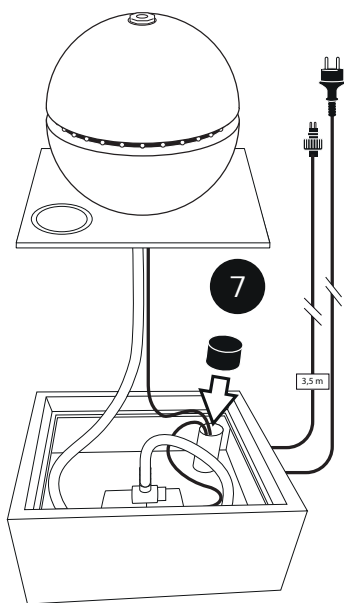

~ Tripoli ~

NOT INCLUDED

- This product contains light sources of energy efficiency class G
- Dieses Produkt enthält Lichtquellen der Energieeffizienzklasse G
- Dit product bevat lichtbronnen van energie-efficiëntieklasse G
- Ce produit contient des sources lumineuses de classe d'efficacité énergétique G

- During severe frost switch off the pump, remove ornament and pump!
- Bei strengem Frost sollte das Set ausgeschaltet sowie das Deko-Element und Pumpe entfernt werden!
- Tijdens strenge vorst set uitschakelen, ornament en pomp verwijderen!
- Protégez votre fontaine décorative et mettez votre pompe à l'arrêt pendant la période d'hiver.