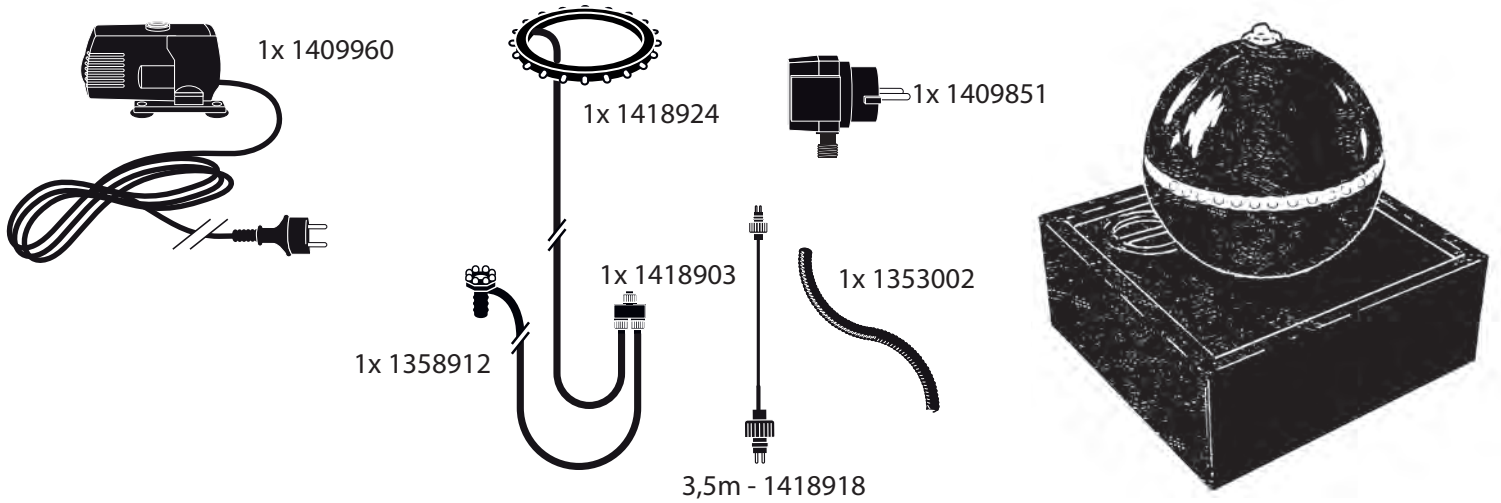

~ Tripoli ~

Contents / Inhalt / Contenu / Inhoud:

~ Tripoli ~

NOT INCLUDED

- This product contains light sources of energy efficiency class G
- Dieses Produkt enthält Lichtquellen der Energieeffizienzklasse G
- Dit product bevat lichtbronnen van energie-efficiëntieklasse G
- Ce produit contient des sources lumineuses de classe d'efficacité énergétique G

- During severe frost switch off the pump, remove ornament and pump!
- Bei strengem Frost sollte das Set ausgeschaltet sowie das Deko-Element und Pumpe entfernt werden!
- Tijdens strenge vorst set uitschakelen, ornament en pomp verwijderen!
- Protégez votre fontaine décorative et mettez votre pompe à l'arrêt pendant la période d'hiver.