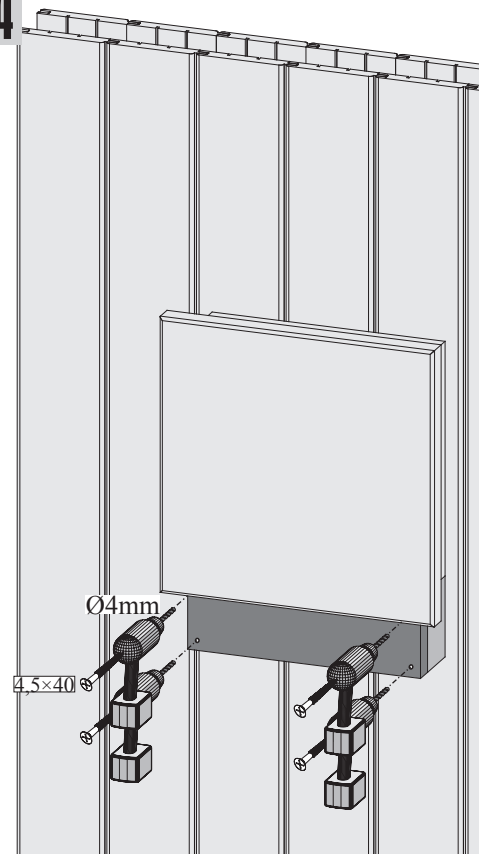

2 x 78 x 45 x 28mm ID 58632

1 x 226 x 78 x 18mm ID 58633

01

02

-  1 • Steuerung montieren/Sauna-Steuerung montieren
-  1 • Assmbling the control/Installing the sauna control
-  1 • Montage de l'unité de générales/Monter le commande du sauna
-  1 • Montare il controllo/Montare il controllo per sauna
-  1 • Saunabesturing monteren

03

04

05