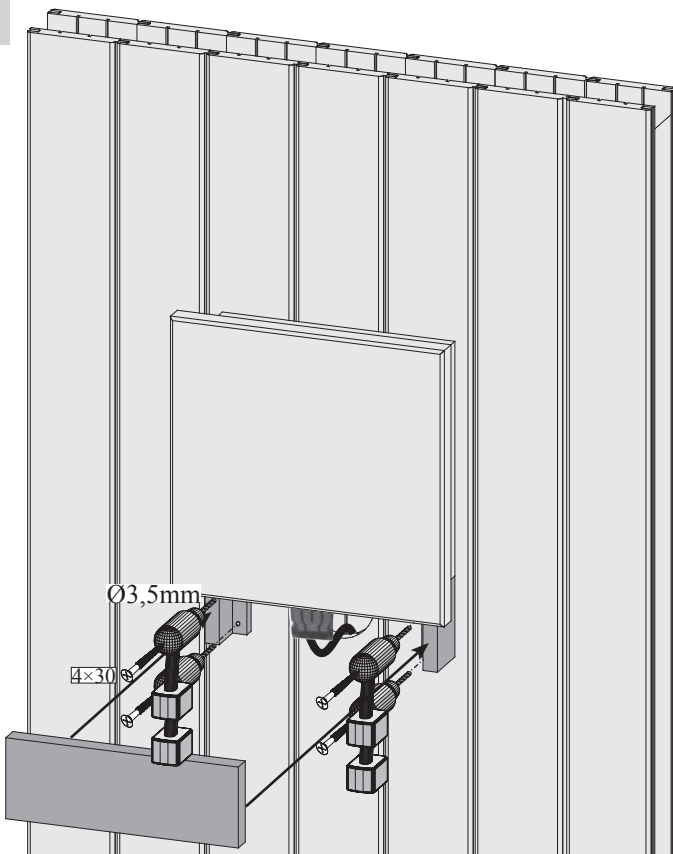

2 x 78 x 45 x 28mm ID 58632

1 x 226 x 78 x 18mm ID 58633

01

02

-  1 • Steuerung montieren/Sauna-Steuerung montieren
-  1 • Assmbling the control/Installing the sauna control
-  1 • Montage de l'unité de générales/Monter le commande du sauna
-  1 • Montare il controllo/Montare il controllo per sauna
-  1 • Saunabesturing monteren

03

04

05