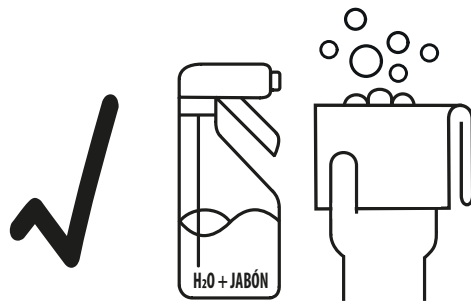

INSTRUCTIONS DE MONTAGE / ASSEMBLY INSTRUCTIONS
INSTRUCCIONES DE MONTAJE

NOTE IMPORTANTE_ NETTOYAGE DE L'ÉTAGÈRE
IMPORTANT NOTE_ CLEANING THE SHELF / NOTA IMPORTANTE_ LIMPIEZA DE LA MAMPARA

Nettoyez toujours votre PAROI avec du savon neutre et de l'eau. D'autres types des produits peuvent endommager les sérigraphies, les joints, les profils etc, même les traitements anticalcaires de verre peuvent abimer la paroi.

Nettoyez toujours les parties métalliques avec un chiffon doux. N'utilisez pas d'éponges dures qui peuvent causer des égratignures.

Always clean your SCREEN with neutral soaps and water. Other types of products can damage serigraphs, rubber bands, profiles and even the anti-crystalline treatments of the crystals in case of wearing them.