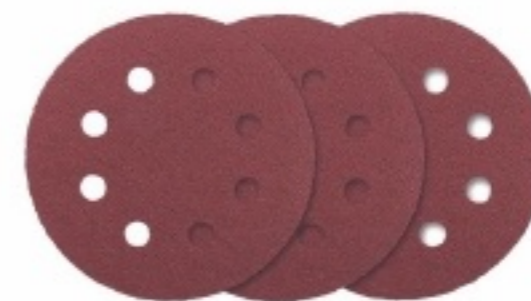

Einhell

PROFESSIONAL

Akku-Exzentrerschleifer

TP-RS 18/32 Li BL - Solo

Art.-Nr.: 4462020

Ident.-Nr.: 21012

EAN-Code: 4006825670776

Der Einhell Professional Akku-Exzentrerschleifer TP-RS 18/32 Li BL-Solo ermöglicht feinsten Schliff bei hoher Schleifleistung. Er ist Mitglied der Power X-Change Familie. Angetrieben wird das Gerät vom Einhell PurePOWER Brushless Motor für mehr Kraft und längere Laufzeit. Nach Online-Registrierung gelten 10 Jahre Garantie auf den Motor. Die flache Bauform und der abnehmbare Zusatzhandgriff sorgen für eine präzise Führung nahe am Werkstück. Das Schleifpapier wird per Mikro-Kletthftung befestigt. Der Schleifer verfügt über eine Drehzahlelektronik, einen Anschluss zur externen Absaugung und eine integrierte Absaugung mit Staubfangbox. Inkl. 3x Schleifpapier. Ohne Akku und Ladegerät.

Ausstattung

- Mitglied der Power X-Change Familie, 1x 18V Batterie notwendig
- Bürstenloser Motor – mehr Power und längere Laufzeit
- PurePOWER Brushless – 10 Jahre Motor-Garantie nach Registrierung
- Drehzahlelektronik für material- & anwendungsgerechtes Arbeiten
- Feinster Schliff bei hoher Schleifleistung dank Exzenterprinzip
- Fester Halt des Schleifpapiers durch Mikro-Kletthftung
- Abnehmbarer Zusatzhandgriff
- Flaches Design für mehr Kontrolle beim Schleifen
- Sicheres und angenehmes Arbeiten dank Softgrip
- Integrierte Staubabsaugung mit Staubfangbox und Faltenfilter
- Ø 35 mm Anschluss zur externen Staubabsaugung
- Inkl. 3x Schleifpapier (je 1x P60, P80, P120)
- Lieferung ohne Akku und Ladegerät (separat erhältlich)