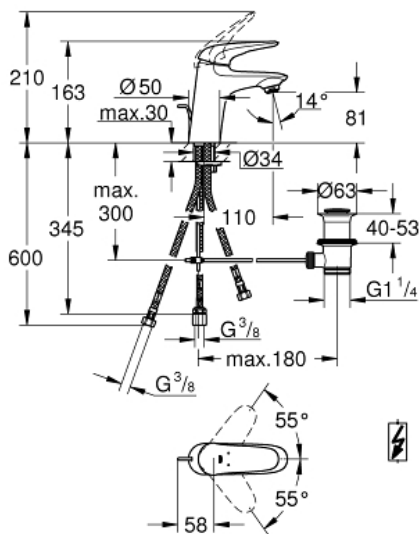

EUROSTYLE
Einhand-Waschtischbatterie, DN
15 S-Size

Artikel 23710003

Pure Freude
an Wasser

GROHE

Produktbeschreibung:

EUROSTYLE

Einhand-Waschtischbatterie, DN 15
S-Size

Spezifikation:

Einlochmontage

geschlossener Metall-Hebelgriff

GROHE SilkMove 35 mm Keramikkartusche

variabel einstellbare Mengenbegrenzung

GROHE StarLight Oberfläche

GROHE QuickFix Schnellbefestigungssystem

Auslauf mit Strahlregler

Zugstangen-Ablaufgarnitur 1 1/4"

flexible Anschlussschläuche

Niederdruck für offene Warmwasserbereiter

Farbe:

□ 23710003 chrom