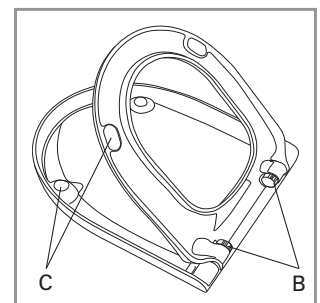

## WC-Sitz Subway Compact 2.0

<b>Modell</b>	<p><b>9M69S1</b> WC-Sitz Subway Compact 2.0 mit Soft Closing und Quick Release, einschl. 9222 24 61 Festscharnier</p> <p><b>9M69Q1</b> WC-Sitz Subway Compact mit Quick Release, einschl. 9222 24 61 Festscharnier</p>
<b>Produktbeschreibung</b>	<p>WC-Sitz Subway Compact 2.0 in Wrap-Over-Design aus durchgefärbtem Duroplast:</p> <ul style="list-style-type: none"> <li>- einschl. von oben montierbarem Universal-Kipp-Stripp-Anker-Scharnier mit Quick Release aus Edelstahl und Kunststoff</li> <li>- Lochabstand: 180 mm</li> <li>- max. Belastbarkeit des Ringsitzes: 240 kg</li> <li>- 10 Jahre Garantie</li> </ul>
<b>Farbprogramm</b>	<p>01 Weiß alpin R2 Star White R3 Pergamon</p>
<b>Scharnieroberfläche</b>	<p>61 Edelstahl</p>
<b>Ersatzteile</b>	<p>A) 9222 24 61 Festscharnier mit Quick Release in Edelstahl und Kunststoff</p> <p>B) 9222 92 00/ 9220 24 00 Soft Closing-/ Quick Release-Paket</p> <p>C) 9220 81 00 Puffer für Sitz und Deckel</p>
<b>Reinigungsanleitung</b>	<p>Für die Reinigung eine milde Seifenlösung verwenden. WC-Sitz und Scharniere nicht im feuchten Zustand lassen, sondern anschließend mit einem weichen Tuch abtrocknen. Kontakt von Sitz/Deckel und Scharnieren mit WC-Reinigern oder chlorhaltigen, scheuernden oder ätzenden Reinigungsmitteln kann zu Beschädigungen bzw. Flugrost führen. Deshalb WC-Sitz und Deckel immer hochklappen, bis das Reinigungsmittel weggespült ist.</p>