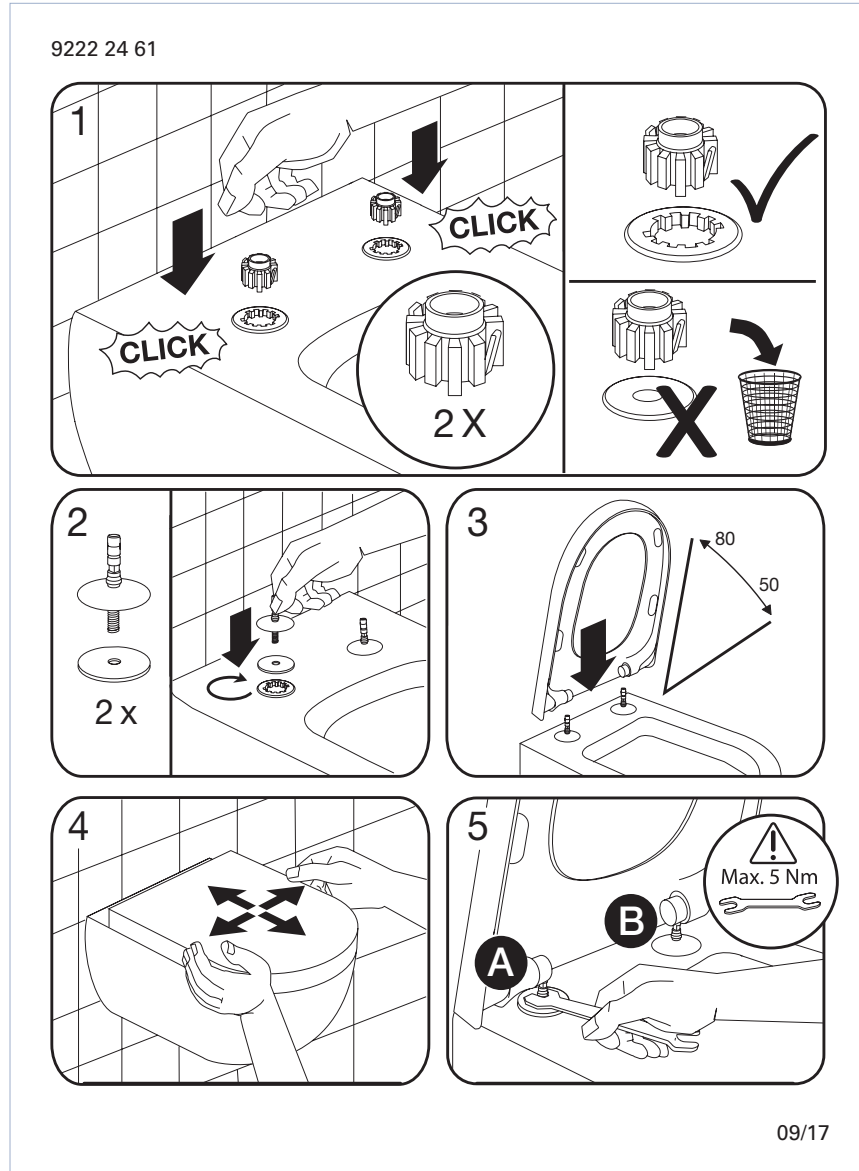

## WC-Sitz Subway Compact 2.0

<b>Modell</b>	<p><b>9M69S1</b> WC-Sitz Subway Compact 2.0 mit Soft Closing und Quick Release, einschl. 9222 24 61 Festscharnier</p> <p><b>9M69Q1</b> WC-Sitz Subway Compact mit Quick Release, einschl. 9222 24 61 Festscharnier</p>
<b>Produktbeschreibung</b>	<p>WC-Sitz Subway Compact 2.0 in Wrap-Over-Design aus durchgefärbtem Duroplast:</p> <ul style="list-style-type: none"> <li>- einschl. von oben montierbarem Universal-Kipp-Stripp-Anker-Scharnier mit Quick Release aus Edelstahl und Kunststoff</li> <li>- Lochabstand: 180 mm</li> <li>- max. Belastbarkeit des Ringsitzes: 240 kg</li> <li>- 10 Jahre Garantie</li> </ul>
<b>Farbprogramm</b>	<p>01 Weiß alpin R2 Star White R3 Pergamon</p>
<b>Scharnieroberfläche</b>	<p>61 Edelstahl</p>
<b>Ersatzteile</b>	<p>A) 9222 24 61 Festscharnier mit Quick Release in Edelstahl und Kunststoff</p> <p>B) 9222 92 00/ 9220 24 00 Soft Closing-/ Quick Release-Paket</p> <p>C) 9220 81 00 Puffer für Sitz und Deckel</p>
<b>Reinigungsanleitung</b>	<p>Für die Reinigung eine milde Seifenlösung verwenden. WC-Sitz und Scharniere nicht im feuchten Zustand lassen, sondern anschließend mit einem weichen Tuch abtrocknen. Kontakt von Sitz/Deckel und Scharnieren mit WC-Reinigern oder chlorhaltigen, scheuernden oder ätzenden Reinigungsmitteln kann zu Beschädigungen bzw. Flugrost führen. Deshalb WC-Sitz und Deckel immer hochklappen, bis das Reinigungsmittel weggespült ist.</p>

## Materialbeschreibung

WC-SITZ: Beim Material handelt es sich um durchgefärbten Duroplast (UF A 10 = Harnstoff-Formaldehydharz), der frei von umweltschädlichen Stoffen ist. Duroplast enthält 67% Ureaformaldehydharz, 28% Cellulose sowie 5% Mineralien, Pigmente, Schmierstoffe und Feuchtigkeit. Der Rohstoff des Lieferanten enthält weniger als 0,03% freies Formaldehyd und nach dem Aushärten noch weniger.