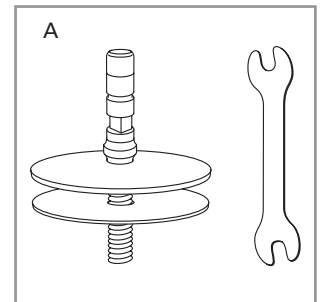

## WC-Sitz Subway Compact 2.0

<b>Modell</b>	<p><b>9M69S1</b> WC-Sitz Subway Compact 2.0 mit Soft Closing und Quick Release, einschl. 9222 24 61 Festscharnier</p> <p><b>9M69Q1</b> WC-Sitz Subway Compact mit Quick Release, einschl. 9222 24 61 Festscharnier</p>
<b>Produktbeschreibung</b>	<p>WC-Sitz Subway Compact 2.0 in Wrap-Over-Design aus durchgefärbtem Duroplast:</p> <ul style="list-style-type: none"> <li>- einschl. von oben montierbarem Universal-Kipp-Stripp-Anker-Scharnier mit Quick Release aus Edelstahl und Kunststoff</li> <li>- Lochabstand: 180 mm</li> <li>- max. Belastbarkeit des Ringsitzes: 240 kg</li> <li>- 10 Jahre Garantie</li> </ul>
<b>Farbprogramm</b>	<p>01 Weiß alpin R2 Star White R3 Pergamon</p>
<b>Scharnieroberfläche</b>	<p>61 Edelstahl</p>
<b>Ersatzteile</b>	<p>A) 9222 24 61 Festscharnier mit Quick Release in Edelstahl und Kunststoff</p> <p>B) 9222 92 00/ 9220 24 00 Soft Closing-/ Quick Release-Paket</p> <p>C) 9220 81 00 Puffer für Sitz und Deckel</p>
<b>Reinigungsanleitung</b>	<p>Für die Reinigung eine milde Seifenlösung verwenden. WC-Sitz und Scharniere nicht im feuchten Zustand lassen, sondern anschließend mit einem weichen Tuch abtrocknen. Kontakt von Sitz/Deckel und Scharnieren mit WC-Reinigern oder chlorhaltigen, scheuernden oder ätzenden Reinigungsmitteln kann zu Beschädigungen bzw. Flugrost führen. Deshalb WC-Sitz und Deckel immer hochklappen, bis das Reinigungsmittel weggespült ist.</p>