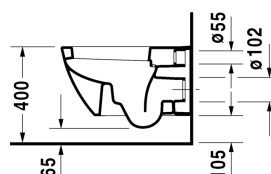

Happy D.2 Wand-WC # 222109..00

| < 365 mm > |

Wand-WC	Größe	Gewicht	Bestellnummer
Tiefspüler, Durafix inklusive, EWL Klasse 1			
Farben			
00 Weiss 20 HygieneGlaze Weiss (antibakteriell wirkende Keramikglasur)			
Variante			
◆ 4,5 L	365 x 540 mm	25,800 Kilogramm	222109..00
Infobox			
Durafix für unsichtbare Befestigung ist im Lieferumfang enthalten			
Sanitärkeramiken mit der speziellen WonderGliss Oberflächen Ausführung bleiben sauber und gut aussehend für eine lange Zeit. Wenn Sie WonderGliss bestellen fügen Sie bitte eine "1" als elfte Ziffer zur Bestellnummer hinzu.			
Zubehör für Keramik			
Befestigung für Wand-Bidet und Wand-WC	Ø 12 x 180 mm	0,200 Kilogramm	006500
Zubehör			
Schallschutz-Set für Wand-WC		0,300 Kilogramm	005064
Passende Produkte			
WC-Sitz abnehmbar, Scharniere Edelstahl, ohne Absenkautomatik,			006451
WC-Sitz abnehmbar, Scharniere Edelstahl, mit Absenkautomatik,			006459
Ausschreibungstext			
DURAVIT Happy D.2 Wand-WC Design by sieger design, Tiefspüler mit verdeckter Befestigung aus Sanitärkeramik für 4,5 Liter Spülwasser, EWL Klasse 1. Aus Hygienegründen mit geschlossenem Spülrand und keramischem Spülwasserverteiler. Rechteckige Beckenform mit vorn abgerundeten Ecken. Bodenfreiheit 65/105mm. Außen glatte geschlossene Form. Einschließlich Durafix-Befestigung. Abmessungen(BxTxH)360x540x335mm. Weiß. Best.Nr. 2221090000			

Alle Zeichnungen enthalten alle notwendigen Maße (mm), die den üblichen Toleranzen unterliegen. Exakte Maße können nur am Produkt abgenommen werden.