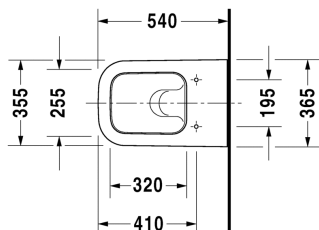

Happy D.2 Wand-WC # 222109..00

| < 365 mm > |

Wand-WC	Größe	Gewicht	Bestellnummer
Tiefspüler, Durafix inklusive, EWL Klasse 1			
Farben			
00 Weiss 20 HygieneGlaze Weiss (antibakteriell wirkende Keramikglasur)			
Variante			
◆ 4,5 L	365 x 540 mm	25,800 Kilogramm	222109..00
Infobox			
Durafix für unsichtbare Befestigung ist im Lieferumfang enthalten			
Sanitärkeramiken mit der speziellen WonderGliss Oberflächen Ausführung bleiben sauber und gut aussehend für eine lange Zeit. Wenn Sie WonderGliss bestellen fügen Sie bitte eine "1" als elfte Ziffer zur Bestellnummer hinzu.			
Zubehör für Keramik			
Befestigung für Wand-Bidet und Wand-WC	Ø 12 x 180 mm	0,200 Kilogramm	006500
Zubehör			
Schallschutz-Set für Wand-WC		0,300 Kilogramm	005064
Passende Produkte			
WC-Sitz abnehmbar, Scharniere Edelstahl, ohne Absenkautomatik,			006451
WC-Sitz abnehmbar, Scharniere Edelstahl, mit Absenkautomatik,			006459
Ausschreibungstext			
DURAVIT Happy D.2 Wand-WC Design by sieger design, Tiefspüler mit verdeckter Befestigung aus Sanitärkeramik für 4,5 Liter Spülwasser, EWL Klasse 1. Aus Hygienegründen mit geschlossenem Spülrand und keramischem Spülwasserverteiler. Rechteckige Beckenform mit vorn abgerundeten Ecken. Bodenfreiheit 65/105mm. Außen glatte geschlossene Form. Einschließlich Durafix-Befestigung. Abmessungen(BxTxH)360x540x335mm. Weiß. Best.Nr. 2221090000			

Alle Zeichnungen enthalten alle notwendigen Maße (mm), die den üblichen Toleranzen unterliegen. Exakte Maße können nur am Produkt abgenommen werden.