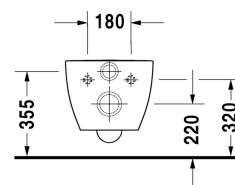

Happy D.2 Wand-WC # 222109..00

| < 365 mm > |

Wand-WC	Größe	Gewicht	Bestellnummer
Tiefspüler, Durafix inklusive, EWL Klasse 1			
Farben			
00 Weiss 20 HygieneGlaze Weiss (antibakteriell wirkende Keramikglasur)			
Variante			
◆ 4,5 L	365 x 540 mm	25,800 Kilogramm	222109..00
Infobox			
Durafix für unsichtbare Befestigung ist im Lieferumfang enthalten			
Sanitärkeramiken mit der speziellen WonderGliss Oberflächen Ausführung bleiben sauber und gut aussehend für eine lange Zeit. Wenn Sie WonderGliss bestellen fügen Sie bitte eine "1" als elfte Ziffer zur Bestellnummer hinzu.			
Zubehör für Keramik			
Befestigung für Wand-Bidet und Wand-WC	Ø 12 x 180 mm	0,200 Kilogramm	006500
Zubehör			
Schallschutz-Set für Wand-WC		0,300 Kilogramm	005064
Passende Produkte			
WC-Sitz abnehmbar, Scharniere Edelstahl, ohne Absenkautomatik,			006451
WC-Sitz abnehmbar, Scharniere Edelstahl, mit Absenkautomatik,			006459
Ausschreibungstext			
DURAVIT Happy D.2 Wand-WC Design by sieger design, Tiefspüler mit verdeckter Befestigung aus Sanitärkeramik für 4,5 Liter Spülwasser, EWL Klasse 1. Aus Hygienegründen mit geschlossenem Spülrand und keramischem Spülwasserverteiler. Rechteckige Beckenform mit vorn abgerundeten Ecken. Bodenfreiheit 65/105mm. Außen glatte geschlossene Form. Einschließlich Durafix-Befestigung. Abmessungen(BxTxH)360x540x335mm. Weiß. Best.Nr. 2221090000			

Alle Zeichnungen enthalten alle notwendigen Maße (mm), die den üblichen Toleranzen unterliegen. Exakte Maße können nur am Produkt abgenommen werden.