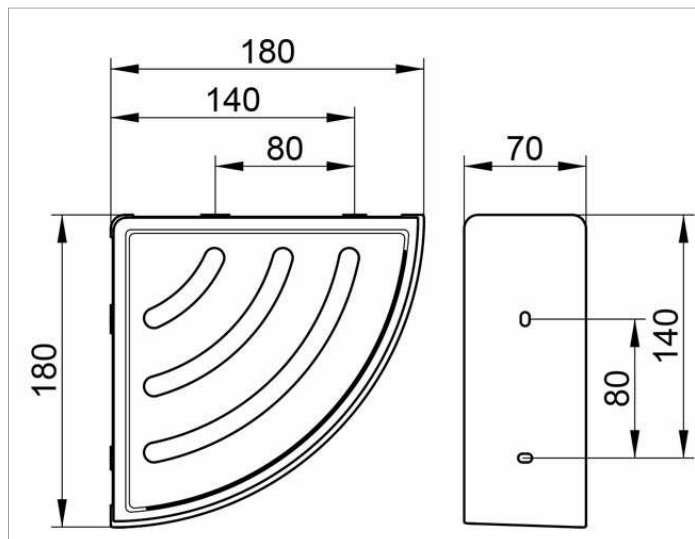

Elegance

11657010000 Eckduschkorb

PRODUKT

ZEICHNUNG

PRODUKTBESCHREIBUNG

2-teilig: Metallkorb und herausnehmbarer, seifenbeständiger, bruchfester und UV-unempfindlicher Kunststoff-Einsatz

OBERFLÄCHE

verchromt/weiß

AUSSCHREIBUNGSTEXT

KEUCO ELEGANCE Eckschwammkorb für Wandmontage
11657010000

Hochglanzverchromter Eckschwammkorb in eleganter Formensprache, leicht überwölbte Flächen im zeitlosen Design, leicht zu reinigen, mit herausnehmbarem, seifenbeständigem, bruchfestem und UV-unempfindlichem Kunststoff-Einsatz, weiß
Gesamtbautiefe 177 mm, Breite 251, Bauhöhe 70 mm, Schenkellänge 180 mm