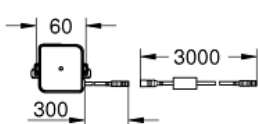

TECTRON SKATE

Infrarot-Elektronik für WC-Spülkasten

Artikel 38698SD1

Pure Freude
an Wasser

GROHE

Produktbeschreibung:

TECTRON SKATE

Infrarot-Elektronik für WC-Spülkasten

Spezifikation:

mit Infrarot-Sensor für bidirektionale Kommunikation

mit Trafo 100-230 V AC, 50-60 Hz, 6 V DC

für Spülkasten GD 2

Servomotor

Frontplatte 156 x 197 mm

Infrarot-Steuerung

7 voreingestellte Programme

automatische Spülung, Reinigungsmodus, Vorspülung

zusätzliche Funktionen und Einstellungen mit Fernbedienung

36 407

Spülvolumen einstellbar (3 - 9 l), manuell oder mit

Fernbedienung

CE-Zeichen

Farbe:

□ 38698SD1 edelstahl