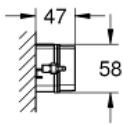

TECTRON SKATE

Infrarot-Elektronik für WC-Spülkasten

Artikel 38698SD1

Pure Freude
an Wasser

GROHE

Produktbeschreibung:

TECTRON SKATE

Infrarot-Elektronik für WC-Spülkasten

Spezifikation:

mit Infrarot-Sensor für bidirektionale Kommunikation

mit Trafo 100-230 V AC, 50-60 Hz, 6 V DC

für Spülkasten GD 2

Servomotor

Frontplatte 156 x 197 mm

Infrarot-Steuerung

7 voreingestellte Programme

automatische Spülung, Reinigungsmodus, Vorspülung

zusätzliche Funktionen und Einstellungen mit Fernbedienung

36 407

Spülvolumen einstellbar (3 - 9 l), manuell oder mit

Fernbedienung

CE-Zeichen

Farbe:

□ 38698SD1 edelstahl