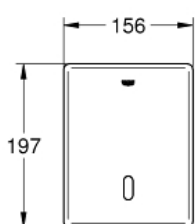

TECTRON SKATE

Infrarot-Elektronik für WC-Spülkasten

Artikel 38698SD1

Pure Freude
an Wasser

GROHE

Produktbeschreibung:

TECTRON SKATE

Infrarot-Elektronik für WC-Spülkasten

Spezifikation:

mit Infrarot-Sensor für bidirektionale Kommunikation

mit Trafo 100-230 V AC, 50-60 Hz, 6 V DC

für Spülkasten GD 2

Servomotor

Frontplatte 156 x 197 mm

Infrarot-Steuerung

7 voreingestellte Programme

automatische Spülung, Reinigungsmodus, Vorspülung

zusätzliche Funktionen und Einstellungen mit Fernbedienung

36 407

Spülvolumen einstellbar (3 - 9 l), manuell oder mit

Fernbedienung

CE-Zeichen

Farbe:

□ 38698SD1 edelstahl