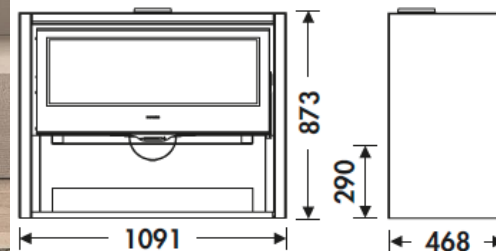

## MAßE

MAßE H x B x T **873x1091x468 mm**

GEWICHT  
BRUTTO/NETTO **148/139 kg**

MAßE FEUERRAUMTÜR **870x300 mm**

DURCHMESSER DES  
ABGASSTUTZEN **Ø 150-153 mm**  
**Vertikal**

## EIGENSCHAFTEN

ROST AUS GUSSEISEN

NENNLEISTUNG **8,9 KW**

WIRKUNGSGRAD **80,8 %**

CO - EMISSIONEN **0,10 %**

HITZESCHUTZANSTRICH **800°C**

GLASKERAMIKSCHEIBE  
HITZEBESTÄNDIG BIS **750°C**

EAN 8426964180206  
REF. PANADERO 18020