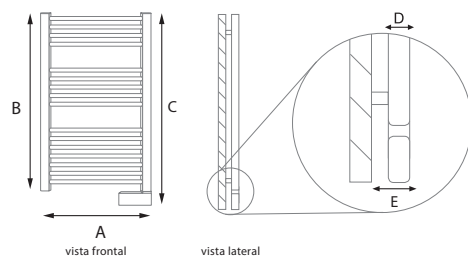

Fabricado en la UE

*Este secatoallas cumple con el reglamento 2015/1188 de la Comisión Europea sobre requisitos de diseño ecológico aplicables a los aparatos de calefacción local.

MODELO	BLANCO	VOLT030B	VOLT050B	VOLT075B	VOLT100B
	CROMO	VOLT030C	VOLT050C	VOLT075C	VOLT100C
DIMENSIONES					
Anchura (mm)		500	500	500	500
Altura sin panel de control (mm)		800	1,200	1,600	1.800
Altura con panel de control (mm)		900	1,300	1,700	1,900
Profundidad (mm)		50	50	50	50
Fondo instalado (mm)		100	100	100	10
CARACTERÍSTICAS MECÁNICAS					
Resistencia de acero blindado		✓	✓	✓	✓
Fluido térmico		✓	✓	✓	✓
Panel de control con teclado en PC/ABS		✓	✓	✓	✓
Peso (kg)		11	15	22	27
Acabados		Blanco RAL 9010			
		Cromo			
CARACTERÍSTICAS ELÉCTRICAS					
Potencia Nominal (W)	Blanco	300	500	750	1,000
	Cromo	300	300	500	750
Voltaje (V)		230 V ~	230 V ~	230 V ~	230 V ~
Corriente (A)	Blanco	1.3	2.2	3.3	4.4
	Cromo	1.3	1.3	2.2	3.3
Clase II		✓	✓	✓	✓
INSTALACIÓN Y PROTECCIÓN					
Plantilla y Kit de instalación		✓	✓	✓	✓
Cableado ignífugo		✓	✓	✓	✓
RENDIMIENTO Y SEGURIDAD					
Programmable 24/7		✓	✓	✓	✓
Comunicación por infrarrojos		✓	✓	✓	✓
Termostato de seguridad		✓	✓	✓	✓
Grado de protección		IP 44	IP 44	IP 44	IP 44
CERTIFICACIONES					
2004/108/CE Compatibilidad Electromagnética & 2006/95/CE Seg. Electrónica		✓	✓	✓	✓
CÓDIGO EAN	BLANCO	8436045910257	8436045910264	8436045910271	8436045910288
	CROMADO	8436045910295	8436045910332	8436045910349	8436045910356