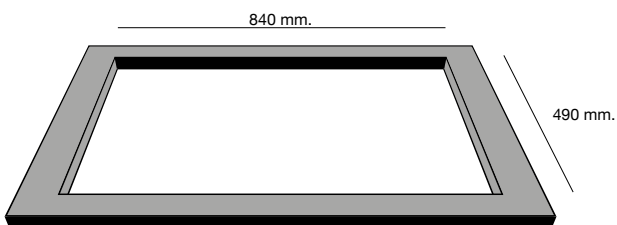

CITY Información técnica

Referencia

CITY Ref. 322 Gloss / Ref. 332 Soft

Profundidad cubeta 220 mm.

Dimensiones

Sobre Encimera

Mueble 90 cm.

Características

Roc_Stone
Antibacteriano
Bajo Encimera
Sobre Encimera

Packet in box
955 x 605 x 330 - 20 kg

Roc-Stone

Fruto del esfuerzo en I+D+i, poalgi ha desarrollado un composite a base de resinas y un alto porcentaje en cargas minerales de alta resistencia y gran durabilidad que nos permite diseñar nuestros fregaderos sin limitaciones técnicas y con un gran acabado superficial