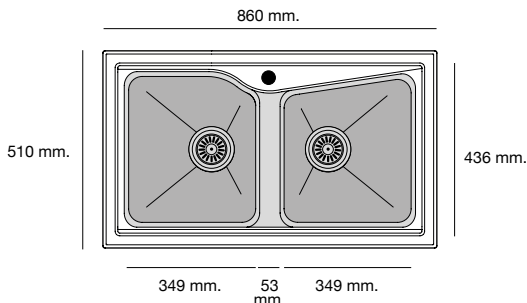

CITY Información técnica

Referencia

CITY Ref. 322 Gloss / Ref. 332 Soft

Profundidad cubeta 220 mm.

Dimensiones

Sobre Encimera

Mueble 90 cm.

Características