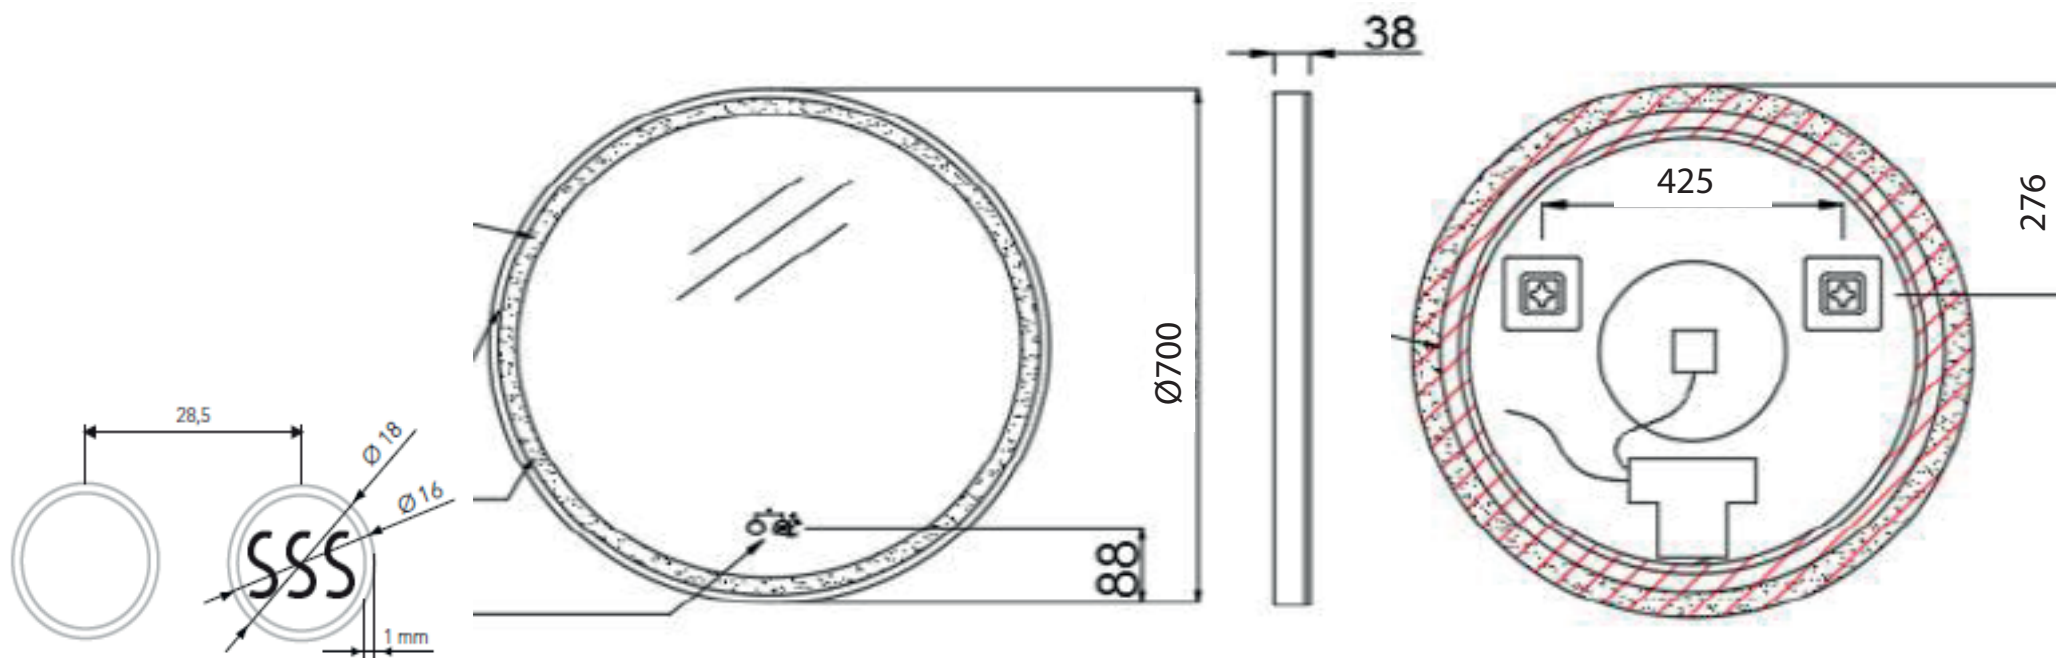

SERIE PARIS

Espejo redondo, luz frontal, triled (cálida, neutra y fría) con doble sensor antivaho y on/off, con marco.

Round mirror, front light, triled (warm, neutral, and cold) with double sensor anti-fog sensor and on/off, with frame.

Miroir rond, lumière frontale, triled (chaude, neutre, et froid) avec double capteur anti-buée et on/off, avec cadre.

Espelho redondo, luz dianteira, triled (quente, neutro e frio) com sensor duplo anti-embaciamento e on/off, com moldura.

Στρογγυλος καθρεφτης, μπροστινο φωσ, τρια led (θερμο, φυσικο λευκο και ψυχρο φωσ)με διπλο αισθητηρα, αντιθαμβωτικο με διακοπτη ενεργοποιησης/απενεργοποιησης, με πλαισιο

REF.: PARI020/70NG

REF.: PARI020/70OC

REF.: PARI020/70ORC

Lumens: 1165

Detalle ampliado sensores

EAN	REFERENCIA	SERIE	PESO con packing (Kg.)	GARANTIA	CLASIFICACIÓN ENERGÉTICA	Nº DE HORAS VIDA UTIL	NORMATIVA EUROPEA	POTENCIA (V)	LUMENES	POTENCIA LED (W)	kelvin	POTENCIA ANTIVAHO (W)	POTENCIA DRIVER (W)
8435668022460	PARI020/60NG	PARIS	5,68	3 años	A+	50.000	CE, ROHS, IP44	220-240V / 50-60Hz	976	8	3000k/4200k/6500k	7	36
8435668022491	PARI020/60OC	PARIS	5,68	3 años	A+	50.000	CE, ROHS, IP44	220-240V / 50-60Hz	976	8	3000k/4200k/6500k	7	36
8435668022507	PARI020/60OR	PARIS	5,68	3 años	A+	50.000	CE, ROHS, IP44	220-240V / 50-60Hz	976	8	3000k/4200k/6500k	7	36
8435668022514	PARI020/70NG	PARIS	7,34	3 años	A+	50.000	CE, ROHS, IP44	220-240V / 50-60Hz	1165	10	3000k/4200k/6500k	15	36
8435668022521	PARI020/70OC	PARIS	7,34	3 años	A+	50.000	CE, ROHS, IP44	220-240V / 50-60Hz	1165	10	3000k/4200k/6500k	15	36
8435668022538	PARI020/70OR	PARIS	7,34	3 años	A+	50.000	CE, ROHS, IP44	220-240V / 50-60Hz	1165	10	3000k/4200k/6500k	15	36
8435668022545	PARI020/80NG	PARIS	9,20	3 años	A+	50.000	CE, ROHS, IP44	220-240V / 50-60Hz	1373	12	3000k/4200k/6500k	28	36
8435668022552	PARI020/80OC	PARIS	9,20	3 años	A+	50.000	CE, ROHS, IP44	220-240V / 50-60Hz	1373	12	3000k/4200k/6500k	28	36
8435668022569	PARI020/80OR	PARIS	9,20	3 años	A+	50.000	CE, ROHS, IP44	220-240V / 50-60Hz	1373	12	3000k/4200k/6500k	28	36