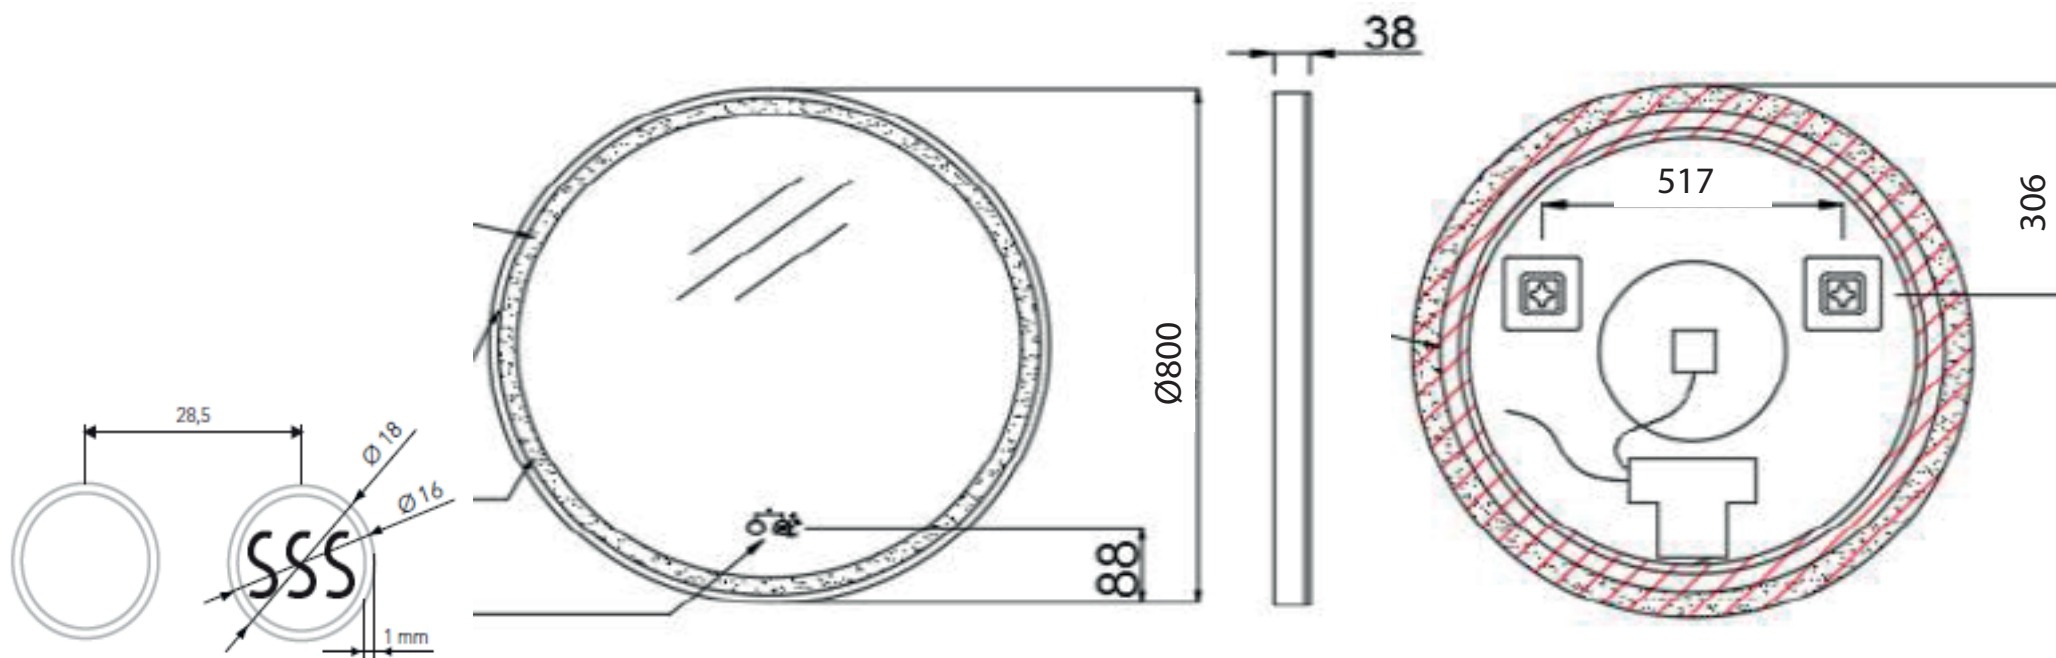

SERIE PARIS

Espejo redondo, luz frontal, triled (cálida, neutra y fría) con doble sensor antivaho y on/off, con marco.

Round mirror, front light, triled (warm, neutral, and cold) with double sensor anti-fog sensor and on/off, with frame.

Miroir rond, lumière frontale, triled (chaude, neutre, et froid) avec double capteur anti-buée et on/off, avec cadre.

Espelho redondo, luz dianteira, triled (quente, neutro e frio) com sensor duplo anti-embaciamento e on/off, com moldura.

Στρογγυλος καθρεφτης, μπροστινο φωσ, τρια led (θερμο, φυσικο λευκο και ψυχρο φωσ)με διπλο αισθητηρα, αντιθαμβωτικο με διακοπτη ενεργοποιησης/απενεργοποιησης, με πλαισιο

REF.: PARI020/80NG

REF.: PARI020/80OC

REF.: PARI020/80ORC

Lumens: 1373

Detalle ampliado sensores

EAN	REFERENCIA	SERIE	PESO con packing (Kg.)	GARANTIA	CLASIFICACIÓN ENERGÉTICA	Nº DE HORAS VIDA UTIL	NORMATIVA EUROPEA	POTENCIA (V)	LUMENES	POTENCIA LED (W)	kelvin	POTENCIA ANTIVAHÓ (W)	POTENCIA DRIVER (W)
8435668022460	PARI020/60NG	PARIS	5,68	3 años	A+	50.000	CE, ROHS, IP44	220-240V / 50-60Hz	976	8	3000k/4200k/6500k	7	36
8435668022491	PARI020/60OC	PARIS	5,68	3 años	A+	50.000	CE, ROHS, IP44	220-240V / 50-60Hz	976	8	3000k/4200k/6500k	7	36
8435668022507	PARI020/60OR	PARIS	5,68	3 años	A+	50.000	CE, ROHS, IP44	220-240V / 50-60Hz	976	8	3000k/4200k/6500k	7	36
8435668022514	PARI020/70NG	PARIS	7,34	3 años	A+	50.000	CE, ROHS, IP44	220-240V / 50-60Hz	1165	10	3000k/4200k/6500k	15	36
8435668022521	PARI020/70OC	PARIS	7,34	3 años	A+	50.000	CE, ROHS, IP44	220-240V / 50-60Hz	1165	10	3000k/4200k/6500k	15	36
8435668022538	PARI020/70OR	PARIS	7,34	3 años	A+	50.000	CE, ROHS, IP44	220-240V / 50-60Hz	1165	10	3000k/4200k/6500k	15	36
8435668022545	PARI020/80NG	PARIS	9,20	3 años	A+	50.000	CE, ROHS, IP44	220-240V / 50-60Hz	1373	12	3000k/4200k/6500k	28	36
8435668022552	PARI020/80OC	PARIS	9,20	3 años	A+	50.000	CE, ROHS, IP44	220-240V / 50-60Hz	1373	12	3000k/4200k/6500k	28	36
8435668022569	PARI020/80OR	PARIS	9,20	3 años	A+	50.000	CE, ROHS, IP44	220-240V / 50-60Hz	1373	12	3000k/4200k/6500k	28	36