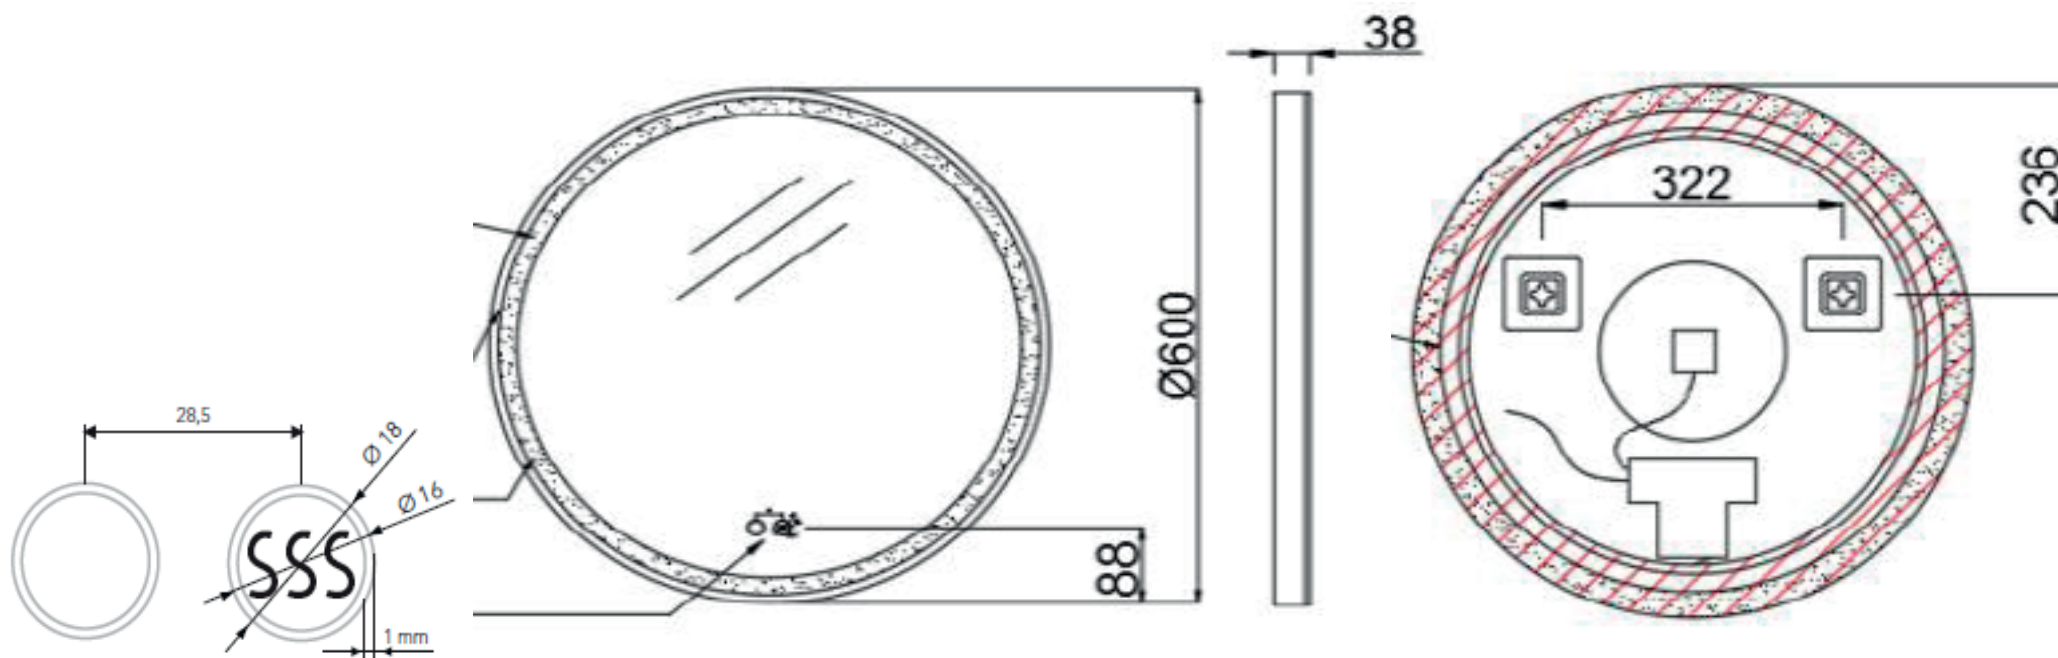

SERIE PARIS

Espejo redondo, luz frontal, triled (cálida, neutra y fría) con doble sensor antivaho y on/off, con marco.

Round mirror, front light, triled (warm, neutral, and cold) with double sensor anti-fog sensor and on/off, with frame.

Miroir rond, lumière frontale, triled (chaude, neutre, et froid) avec double capteur anti-buée et on/off, avec cadre.

Espelho redondo, luz dianteira, triled (quente, neutro e frio) com sensor duplo anti-embaciamento e on/off, com moldura.

Στρογγυλος καθρεφτης, μπροστινο φωσ, τρια led (θερμο, φυσικο λευκο και ψυχρο φωσ) με διπλο αισθητηρα, αντιθαμβωτικο με διακοπτη ενεργοποιησης/απενεργοποιησης, με πλαισιο

REF.: PARI020/60NG

REF.: PARI020/60OC

REF.: PARI020/60ORC

Lumens: 976

Detalle ampliado sensores

EAN	REFERENCIA	SERIE	PESO con packing (Kg.)	GARANTIA	CLASIFICACIÓN ENERGÉTICA	Nº DE HORAS VIDA UTIL	NORMATIVA EUROPEA	POTENCIA (V)	LUMENES	POTENCIA LED (W)	kelvin	POTENCIA ANTIVAH0 (W)	POTENCIA DRIVER (W)
8435668022460	PARI020/60NG	PARIS	5,68	3 años	A+	50.000	CE, ROHS, IP44	220-240V / 50-60Hz	976	8	3000k/4200k/6500k	7	36
8435668022491	PARI020/60OC	PARIS	5,68	3 años	A+	50.000	CE, ROHS, IP44	220-240V / 50-60Hz	976	8	3000k/4200k/6500k	7	36
8435668022507	PARI020/60OR	PARIS	5,68	3 años	A+	50.000	CE, ROHS, IP44	220-240V / 50-60Hz	976	8	3000k/4200k/6500k	7	36
8435668022514	PARI020/70NG	PARIS	7,34	3 años	A+	50.000	CE, ROHS, IP44	220-240V / 50-60Hz	1165	10	3000k/4200k/6500k	15	36
8435668022521	PARI020/70OC	PARIS	7,34	3 años	A+	50.000	CE, ROHS, IP44	220-240V / 50-60Hz	1165	10	3000k/4200k/6500k	15	36
8435668022538	PARI020/70OR	PARIS	7,34	3 años	A+	50.000	CE, ROHS, IP44	220-240V / 50-60Hz	1165	10	3000k/4200k/6500k	15	36
8435668022545	PARI020/80NG	PARIS	9,20	3 años	A+	50.000	CE, ROHS, IP44	220-240V / 50-60Hz	1373	12	3000k/4200k/6500k	28	36
8435668022552	PARI020/80OC	PARIS	9,20	3 años	A+	50.000	CE, ROHS, IP44	220-240V / 50-60Hz	1373	12	3000k/4200k/6500k	28	36
8435668022569	PARI020/80OR	PARIS	9,20	3 años	A+	50.000	CE, ROHS, IP44	220-240V / 50-60Hz	1373	12	3000k/4200k/6500k	28	36