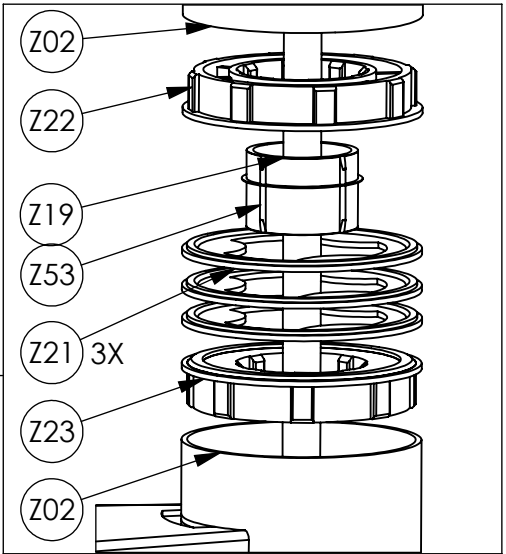

Rondo zink/color, EB-2068-10

<p>(Z31)</p>  <p>1x</p>	<p>(Z31a)</p>  <p>1x</p>	<p>(Z32)</p>  <p>2x Ø 12 mm</p>	<p>(Z33)</p>  <p>1x M10 x 100 mm</p>	<p>(Z34)</p>  <p>1x M20 DIN 6334</p>
<p>(Z35)</p>  <p>5x M8 DIN 6334</p>	<p>(Z36)</p>  <p>1x M20 DIN 934</p>	<p>(Z37)</p>  <p>10x M8 DIN 934</p>	<p>(Z38)</p>  <p>118x M6 DIN 934</p>	<p>(Z39)</p>  <p>46x M5 DIN 934</p>
<p>(Z40)</p>  <p>4x M6 DIN 562</p>	<p>(Z41)</p>  <p>9x M8 x 55 mm</p>	<p>(Z42)</p>  <p>1x M8 x 80 mm</p>	<p>(Z43)</p>  <p>1x M8x16mm DIN933</p>	<p>(Z44)</p>  <p>5x M8x70mm DIN933</p>
<p>(Z45)</p>  <p>8x M8x55mm DIN6912</p>	<p>(Z46)</p>  <p>46x M5 x 20 mm DIN 7991</p>	<p>(Z47)</p>  <p>4x M6x6mm DIN914</p>	<p>(Z48)</p>  <p>118x M6 x 16 mm DIN 603</p>	<p>(Z49)</p>  <p>10x Ø 30mm M10 DIN 9021A</p>
<p>(Z50)</p>  <p>5x M8 DIN 125 A</p>	<p>(Z51)</p>  <p>46x Ø 4 x 25 mm</p>	<p>(Z52)</p>  <p>92x Ø 3,9 x 16 mm</p>	<p>(Z53)</p>  <p>5x</p>	<p>(Z54)</p>  <p>4x M8x50 mm</p>

4

12 mm

10 mm

6 mm

5

12 mm

13 mm

30 mm

6 mm

6

4 mm

3 mm

13 mm

12 mm

10 mm

7

8

13 mm