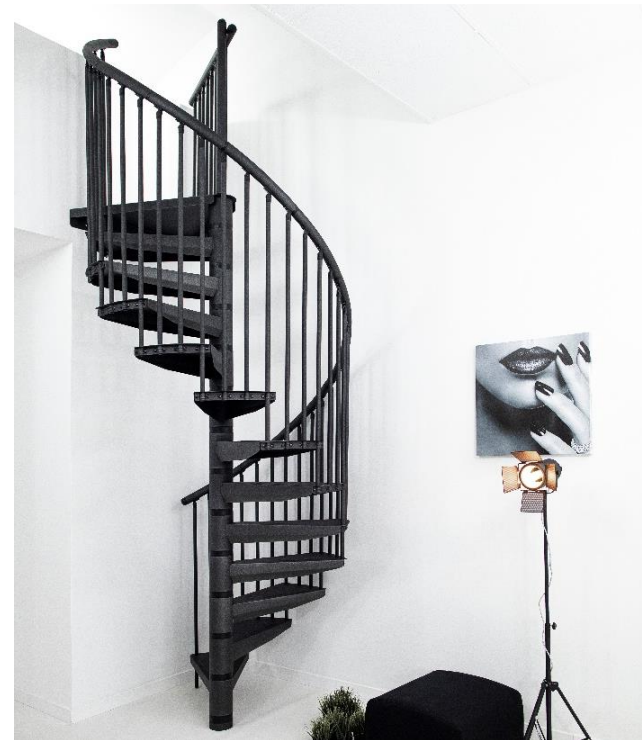

Rondo Color

gültig ab / valid from
20.03.2023

	Einheit measure	Durchmesser / diameter		
		120	140	160
Außenradius outside radius	mm	600	700	800
max. Geschoßhöhe max. floor height	mm	3003	3003	3003
max. GH mit 1 Höhererweiterung max floor height with 1 height extension	mm	3234	3234	3234
max. GH mit 2 Höhererweiterungen max floor height with 2 height extensions	mm	3465	3465	3465
Auftrittstiefe tread depth	mm	196	213	223
Steigung rise	mm	207-231	207-231	207-231
freie Durchgangsbreite free passage width	mm	486	586	686
Geländerhöhe railing height	mm	1000	1000	1000
Podestbreite platform width	mm	650	750	850
Drehung pro Stufe rotation per step	°	29,6	25	21,9
Drehung des Podestes rotation of the platform	°	60	60	60
Spindeldurchmesser spindle diameter	mm	127	127	127
Stufenstärke thickness of steps	mm	1,5	1,5	1,5
Geländerstabdurchmesser railing rod diameter	mm	22	22	22
Handlaufdurchmesser handrail diameter	mm	50	50	50

Stufen steps	Stahl pulverbeschichtet anthrazit Steel powdercoated anthracite
Handlauf handrail	Aluminium pulverbeschichtet anthrazit aluminium powdercoated anthracite
Spindelrohr spindle tube	Stahl pulverbeschichtet anthrazit Steel powdercoated anthracite
Geländerstäbe railing rods	Stahl pulverbeschichtet anthrazit Steel powdercoated anthracite

Montagevarianten / assembling options

Rondo Color 120 cm

Rondo Color 140 cm

Rondo Color 160 cm