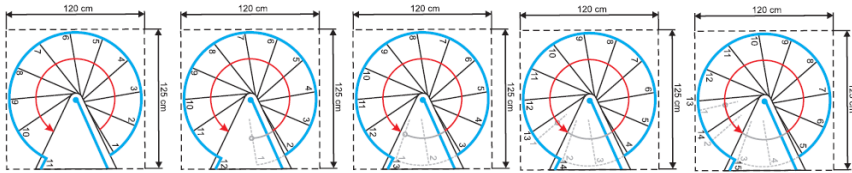

Rondo Color

gültig ab / valid from
20.03.2023

	Einheit measure	Durchmesser / diameter		
		120	140	160
Außenradius outside radius	mm	600	700	800
max. Geschoßhöhe max. floor height	mm	3003	3003	3003
max. GH mit 1 Höhererweiterung max floor height with 1 height extension	mm	3234	3234	3234
max. GH mit 2 Höhererweiterungen max floor height with 2 height extensions	mm	3465	3465	3465
Auftrittstiefe tread depth	mm	196	213	223
Steigung rise	mm	207-231	207-231	207-231
freie Durchgangsbreite free passage width	mm	486	586	686
Geländerhöhe railing height	mm	1000	1000	1000
Podestbreite platform width	mm	650	750	850
Drehung pro Stufe rotation per step	°	29,6	25	21,9
Drehung des Podestes rotation of the platform	°	60	60	60
Spindeldurchmesser spindle diameter	mm	127	127	127
Stufenstärke thickness of steps	mm	1,5	1,5	1,5
Geländerstabdurchmesser railing rod diameter	mm	22	22	22
Handlaufdurchmesser handrail diameter	mm	50	50	50

Montagevarianten / assembling options

Rondo Color 120 cm

Rondo Color 140 cm

Rondo Color 160 cm