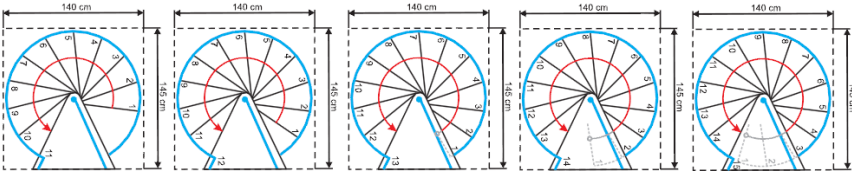

Rondo Color

gültig ab / valid from
20.03.2023

	Einheit measure	Durchmesser / diameter		
		120	140	160
Außenradius outside radius	mm	600	700	800
max. Geschoßhöhe max. floor height	mm	3003	3003	3003
max. GH mit 1 Höhererweiterung max floor height with 1 height extension	mm	3234	3234	3234
max. GH mit 2 Höhererweiterungen max floor height with 2 height extensions	mm	3465	3465	3465
Auftrittstiefe tread depth	mm	196	213	223
Steigung rise	mm	207-231	207-231	207-231
freie Durchgangsbreite free passage width	mm	486	586	686
Geländerhöhe railing height	mm	1000	1000	1000
Podestbreite platform width	mm	650	750	850
Drehung pro Stufe rotation per step	°	29,6	25	21,9
Drehung des Podestes rotation of the platform	°	60	60	60
Spindeldurchmesser spindle diameter	mm	127	127	127
Stufenstärke thickness of steps	mm	1,5	1,5	1,5
Geländerstabdurchmesser railing rod diameter	mm	22	22	22
Handlaufdurchmesser handrail diameter	mm	50	50	50

Montagevarianten / assembling options

Rondo Color 120 cm

Rondo Color 140 cm

Rondo Color 160 cm