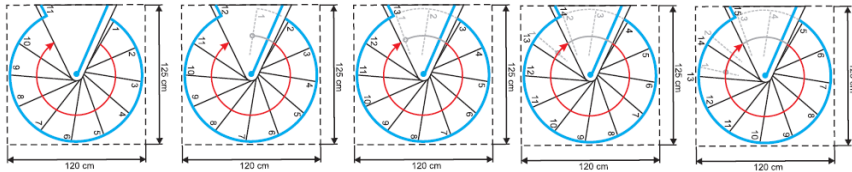

Rondo Color

gültig ab / valid from
20.03.2023

	Einheit measure	Durchmesser / diameter		
		120	140	160
Außenradius outside radius	mm	600	700	800
max. Geschoßhöhe max. floor height	mm	3003	3003	3003
max. GH mit 1 Höhererweiterung max floor height with 1 height extension	mm	3234	3234	3234
max. GH mit 2 Höhererweiterungen max floor height with 2 height extensions	mm	3465	3465	3465
Auftrittstiefe tread depth	mm	196	213	223
Steigung rise	mm	207-231	207-231	207-231
freie Durchgangsbreite free passage width	mm	486	586	686
Geländerhöhe railing height	mm	1000	1000	1000
Podestbreite platform width	mm	650	750	850
Drehung pro Stufe rotation per step	°	29,6	25	21,9
Drehung des Podestes rotation of the platform	°	60	60	60
Spindeldurchmesser spindle diameter	mm	127	127	127
Stufenstärke thickness of steps	mm	1,5	1,5	1,5
Geländerstabdurchmesser railing rod diameter	mm	22	22	22
Handlaufdurchmesser handrail diameter	mm	50	50	50

Montagevarianten / assembling options

Rondo Color 120 cm

Rondo Color 140 cm

Rondo Color 160 cm