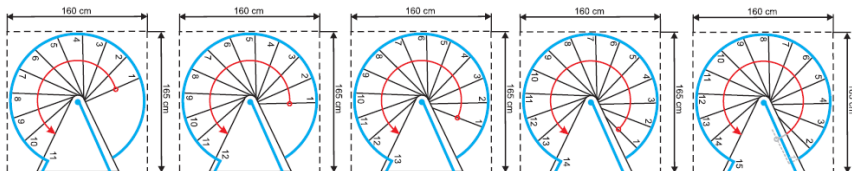

Rondo Color

gültig ab / valid from
20.03.2023

	Einheit measure	Durchmesser / diameter		
		120	140	160
Außenradius outside radius	mm	600	700	800
max. Geschoßhöhe max. floor height	mm	3003	3003	3003
max. GH mit 1 Höhererweiterung max floor height with 1 height extension	mm	3234	3234	3234
max. GH mit 2 Höhererweiterungen max floor height with 2 height extensions	mm	3465	3465	3465
Auftrittstiefe tread depth	mm	196	213	223
Steigung rise	mm	207-231	207-231	207-231
freie Durchgangsbreite free passage width	mm	486	586	686
Geländerhöhe railing height	mm	1000	1000	1000
Podestbreite platform width	mm	650	750	850
Drehung pro Stufe rotation per step	°	29,6	25	21,9
Drehung des Podestes rotation of the platform	°	60	60	60
Spindeldurchmesser spindle diameter	mm	127	127	127
Stufenstärke thickness of steps	mm	1,5	1,5	1,5
Geländerstabdurchmesser railing rod diameter	mm	22	22	22
Handlaufdurchmesser handrail diameter	mm	50	50	50

Montagevarianten / assembling options

Rondo Color 120 cm

Rondo Color 140 cm

Rondo Color 160 cm