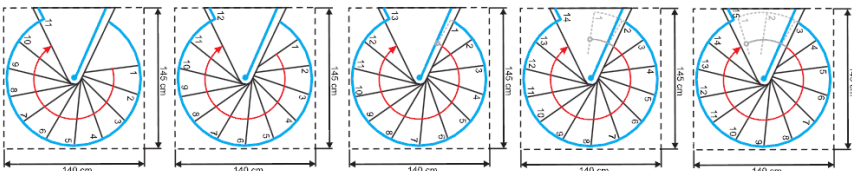

Rondo Color

gültig ab / valid from
20.03.2023

	Einheit measure	Durchmesser / diameter		
		120	140	160
Außenradius outside radius	mm	600	700	800
max. Geschoßhöhe max. floor height	mm	3003	3003	3003
max. GH mit 1 Höhererweiterung max floor height with 1 height extension	mm	3234	3234	3234
max. GH mit 2 Höhererweiterungen max floor height with 2 height extensions	mm	3465	3465	3465
Auftrittstiefe tread depth	mm	196	213	223
Steigung rise	mm	207-231	207-231	207-231
freie Durchgangsbreite free passage width	mm	486	586	686
Geländerhöhe railing height	mm	1000	1000	1000
Podestbreite platform width	mm	650	750	850
Drehung pro Stufe rotation per step	°	29,6	25	21,9
Drehung des Podestes rotation of the platform	°	60	60	60
Spindeldurchmesser spindle diameter	mm	127	127	127
Stufenstärke thickness of steps	mm	1,5	1,5	1,5
Geländerstabdurchmesser railing rod diameter	mm	22	22	22
Handlaufdurchmesser handrail diameter	mm	50	50	50

Montagevarianten / assembling options

Rondo Color 120 cm

Rondo Color 140 cm

Rondo Color 160 cm