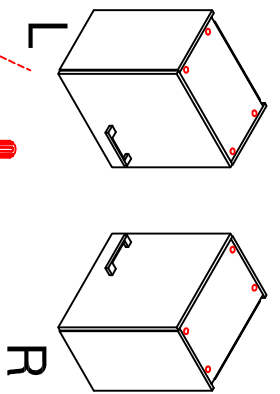

# SPU 50 Variante 2-farbig

Montageanleitung / Notice de montage / Assembly instruction

2x		4x		4x	
14x		4x		4x	

1x		4x		4x	
----	---	----	---	----	---

5x		4x	
----	---	----	---

**H 30 / H 40 / H 50 / H 60 / KH 60-32 / HG 50 / HGH 50 / H 50-89 / H 60-89**

**Variante** Montageanleitung / Notice de montage / Assembly instruction

2x	2x	4x
8x	8x	12x

4x	12x	2x	1x	4x

8x	2x	2x