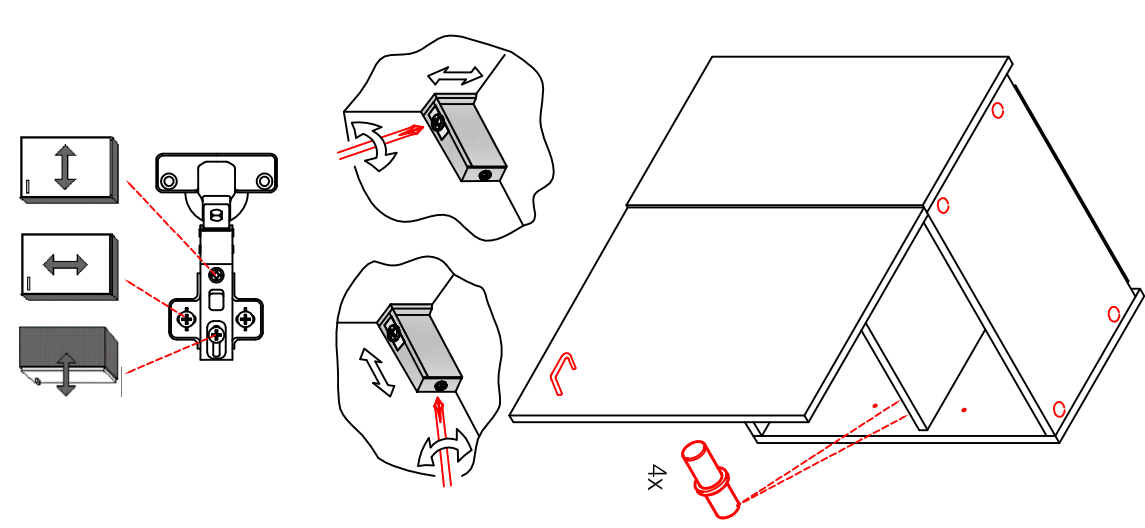

# SPU 50 Variante 2-farbig

Montageanleitung / Notice de montage / Assembly instruction

2x		4x		4x	
14x		4x		4x	

1x		4x		4x	
----	---	----	---	----	---

5x		4x	
----	---	----	---

**H 30 / H 40 / H 50 / H 60 / KH 60-32 / HG 50 / HGH 50 / H 50-89 / H 60-89**

**Variante** Montageanleitung / Notice de montage / Assembly instruction

2x	2x	4x
8x	8x	12x

4x	12x	2x	1x	4x

8x	2x	2x