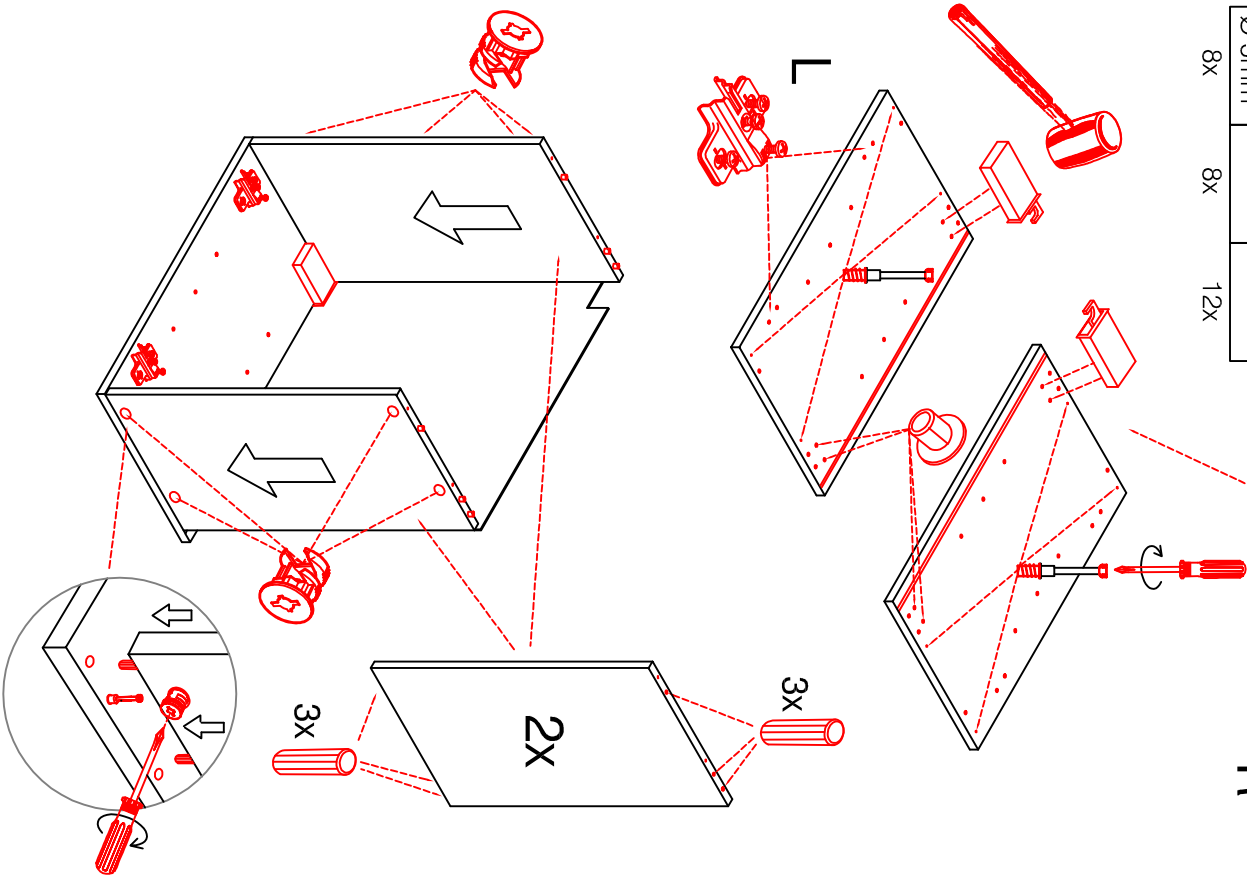

# SPU 50 Variante 2-farbig

Montageanleitung / Notice de montage / Assembly instruction

2x		4x		4x	
14x		4x		4x	

1x		4x		4x	
----	---	----	---	----	---

5x		4x	
----	---	----	---

**H 30 / H 40 / H 50 / H 60 / KH 60-32 / HG 50 / HGH 50 / H 50-89 / H 60-89**

**Variante** Montageanleitung / Notice de montage / Assembly instruction

2x	2x	4x
8x	8x	12x

4x	12x	2x	1x	4x

8x	2x	2x

# US 50 B / 60 B Variante (Blocktype)

Montageanleitung / Notice de montage / Assembly instruction