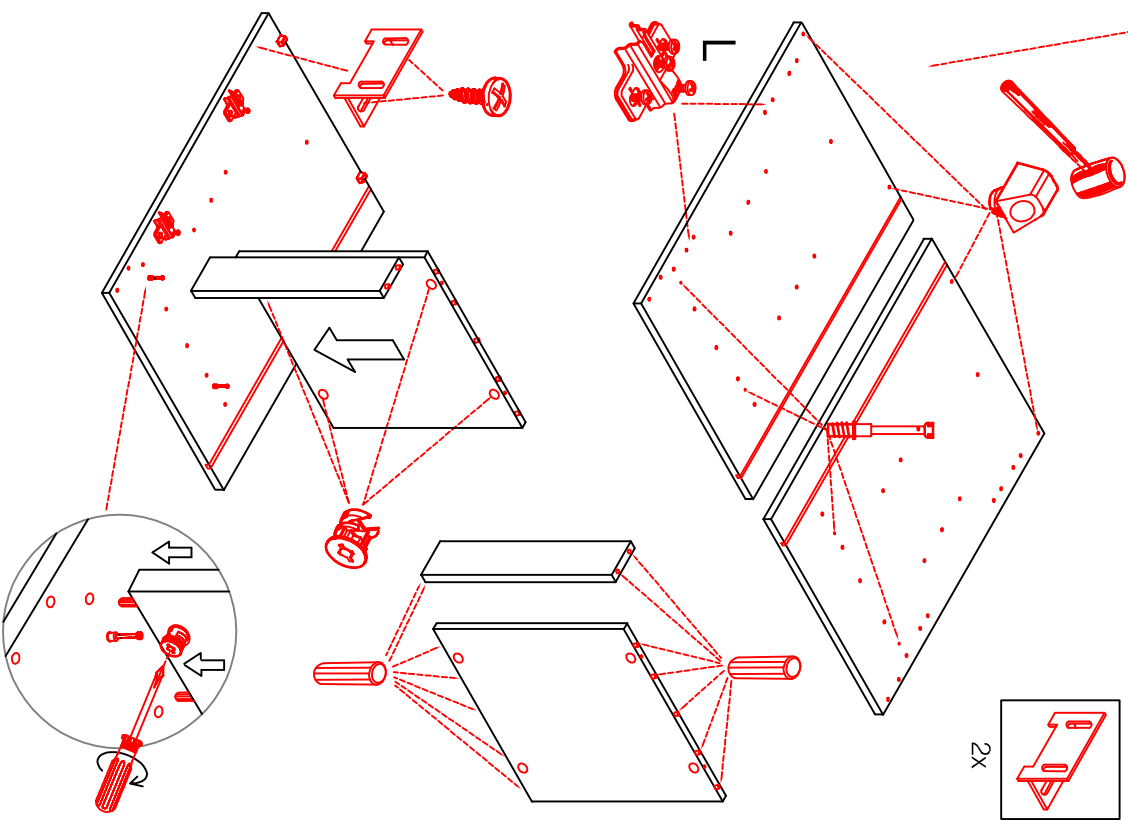

# SPU 50 Variante 2-farbig

Montageanleitung / Notice de montage / Assembly instruction

2x		4x		4x	
14x		4x		4x	

1x		4x		4x	
----	---	----	---	----	---

5x		4x	
----	---	----	---

**H 30 / H 40 / H 50 / H 60 / KH 60-32 / HG 50 / HGH 50 / H 50-89 / H 60-89**

**Variante** Montageanleitung / Notice de montage / Assembly instruction

2x	2x	4x
8x	8x	12x

4x	12x	2x	1x	4x

8x	2x	2x

# US 50 B / 60 B Variante (Blocktype)

Montageanleitung / Notice de montage / Assembly instruction