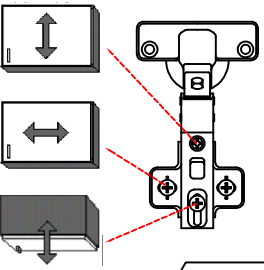

# SPU 50 Variante 2-farbig

Montageanleitung / Notice de montage / Assembly instruction

2x		4x		4x	
14x		4x		4x	

1x		4x		4x	
----	---	----	---	----	---

5x		4x	
----	---	----	---

**H 30 / H 40 / H 50 / H 60 / KH 60-32 / HG 50 / HGH 50 / H 50-89 / H 60-89**

**Variante** Montageanleitung / Notice de montage / Assembly instruction

2x	2x	4x
8x	8x	12x

4x	12x	2x	1x	4x

8x	2x	2x