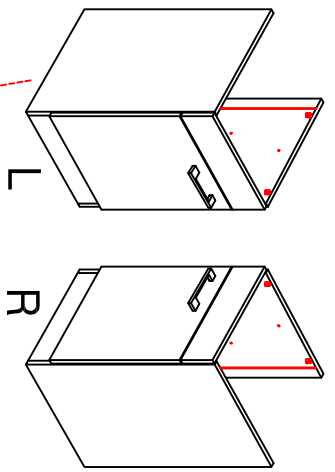

# SPU 50 Variante 2-farbig

Montageanleitung / Notice de montage / Assembly instruction

2x		4x		4x	
14x		4x		4x	

1x		4x		4x	
----	---	----	---	----	---

5x		4x	
----	---	----	---

**H 30 / H 40 / H 50 / H 60 / KH 60-32 / HG 50 / HGH 50 / H 50-89 / H 60-89**

**Variante** Montageanleitung / Notice de montage / Assembly instruction

2x	2x	4x
8x	8x	12x

4x	12x	2x	1x	4x

8x	2x	2x