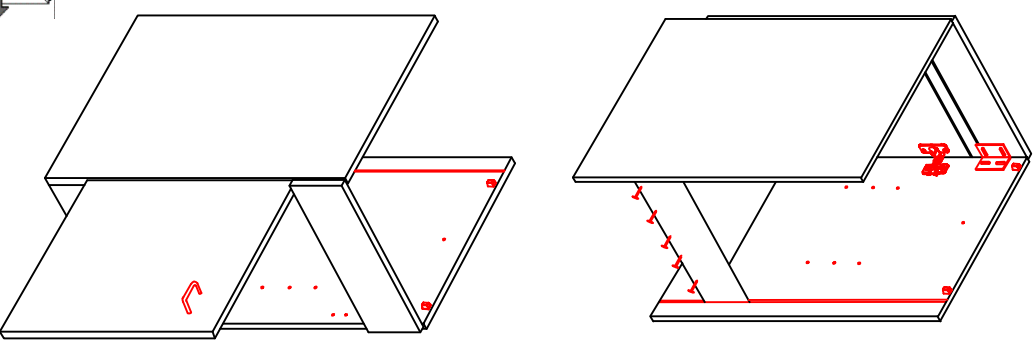

# SPU 50 Variante 2-farbig

Montageanleitung / Notice de montage / Assembly instruction

2x		4x		4x	
14x		4x		4x	

1x		4x		4x	
----	---	----	---	----	---

5x		4x	
----	---	----	---

**H 30 / H 40 / H 50 / H 60 / KH 60-32 / HG 50 / HGH 50 / H 50-89 / H 60-89**

**Variante** Montageanleitung / Notice de montage / Assembly instruction

2x	2x	4x
8x	8x	12x

4x	12x	2x	1x	4x

8x	2x	2x