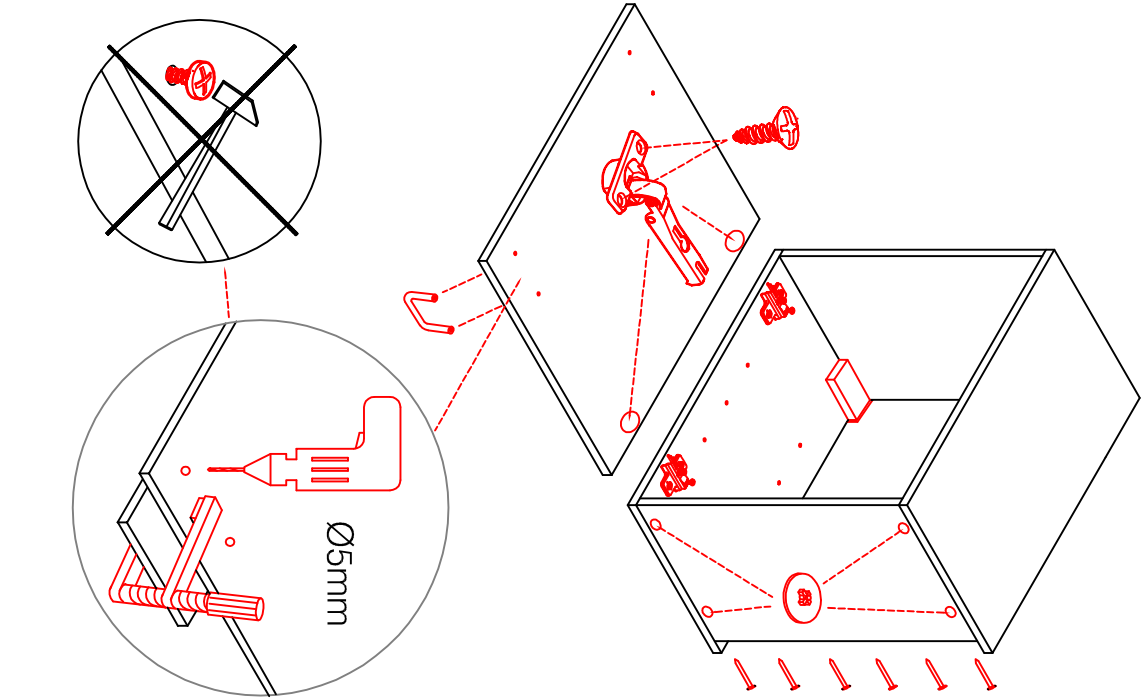

# SPU 50 Variante 2-farbig

Montageanleitung / Notice de montage / Assembly instruction

2x		4x		4x	
14x		4x		4x	

1x		4x		4x	
----	---	----	---	----	---

5x		4x	
----	---	----	---

**H 30 / H 40 / H 50 / H 60 / KH 60-32 / HG 50 / HGH 50 / H 50-89 / H 60-89**

**Variante** Montageanleitung / Notice de montage / Assembly instruction

2x	2x	4x
8x	8x	12x

4x	12x	2x	1x	4x

8x	2x	2x