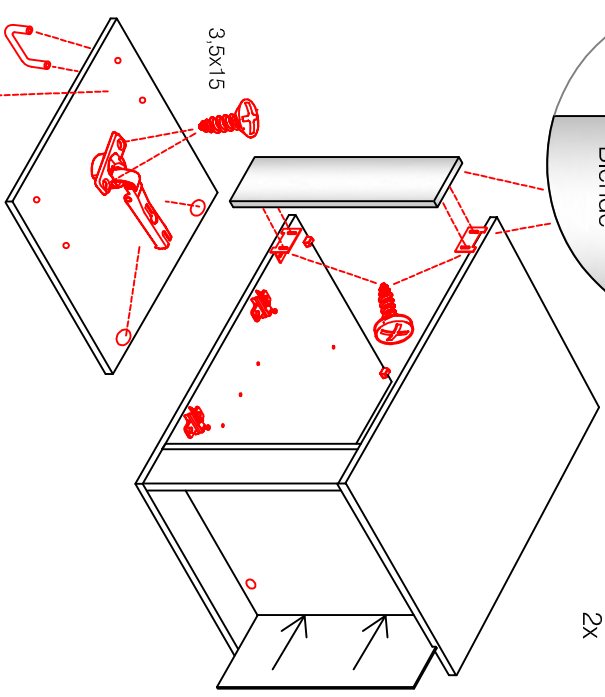

# SPU 50 Variante 2-farbig

Montageanleitung / Notice de montage / Assembly instruction

2x		4x		4x	
14x		4x		4x	

1x		4x		4x	
----	---	----	---	----	---

5x		4x	
----	---	----	---

**H 30 / H 40 / H 50 / H 60 / KH 60-32 / HG 50 / HGH 50 / H 50-89 / H 60-89**

**Variante** Montageanleitung / Notice de montage / Assembly instruction

2x	2x	4x
8x	8x	12x

4x	12x	2x	1x	4x

8x	2x	2x