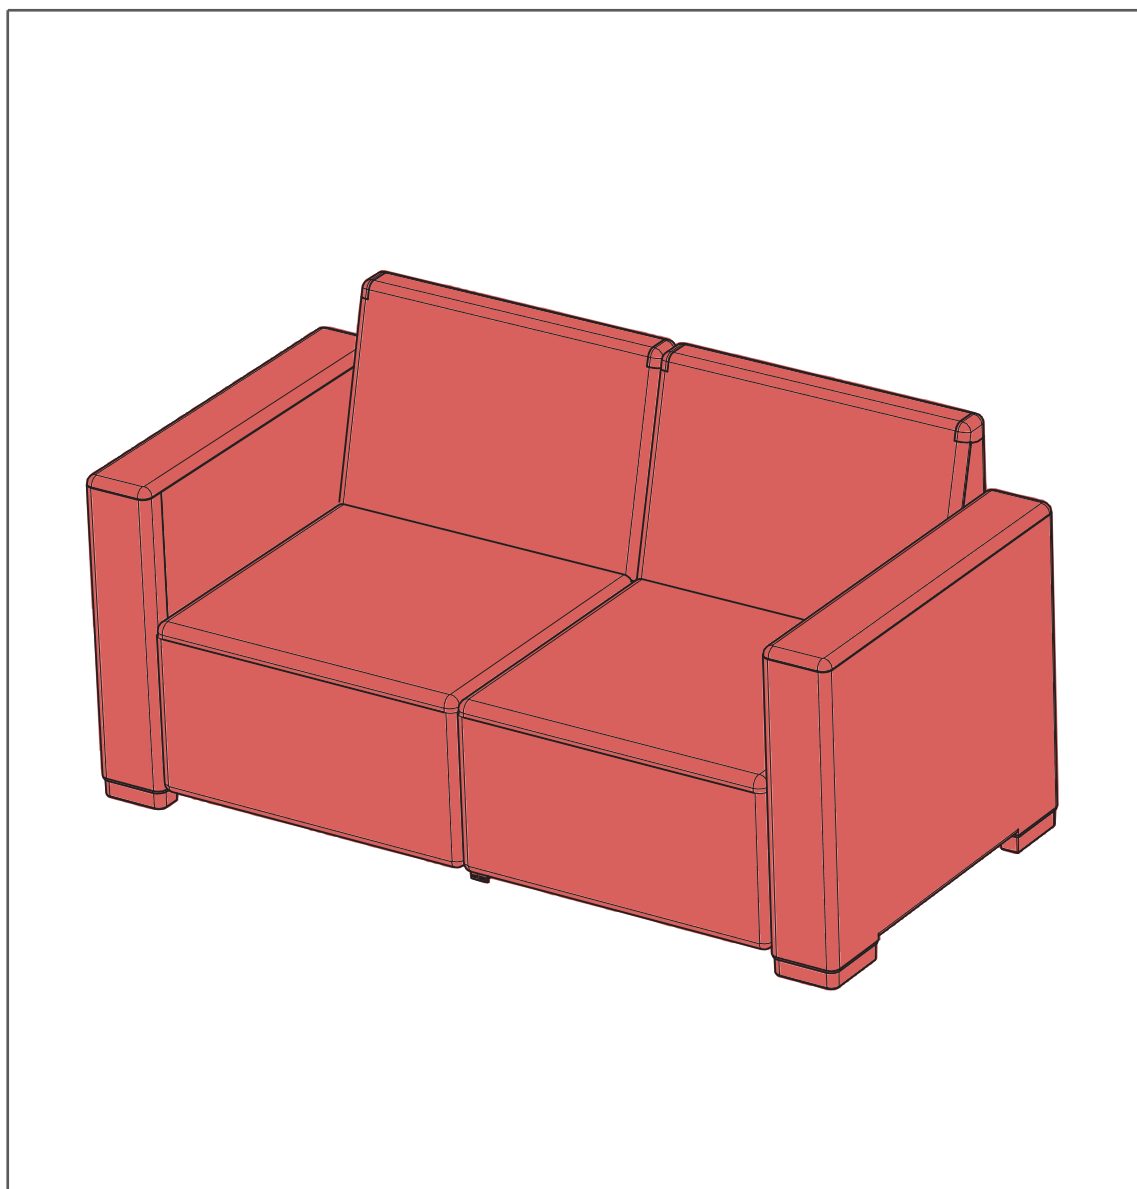

## SOFA

"CALIFORNIA Sofa" / 548243 / 442015

**ALLIBERT** 

P.O.Box 224 | 5120 AE Rijen | The Netherlands | [www.allibert-outdoor.com](http://www.allibert-outdoor.com)

NEN 581

CB (2x)

LS (1x)

RS (1x)