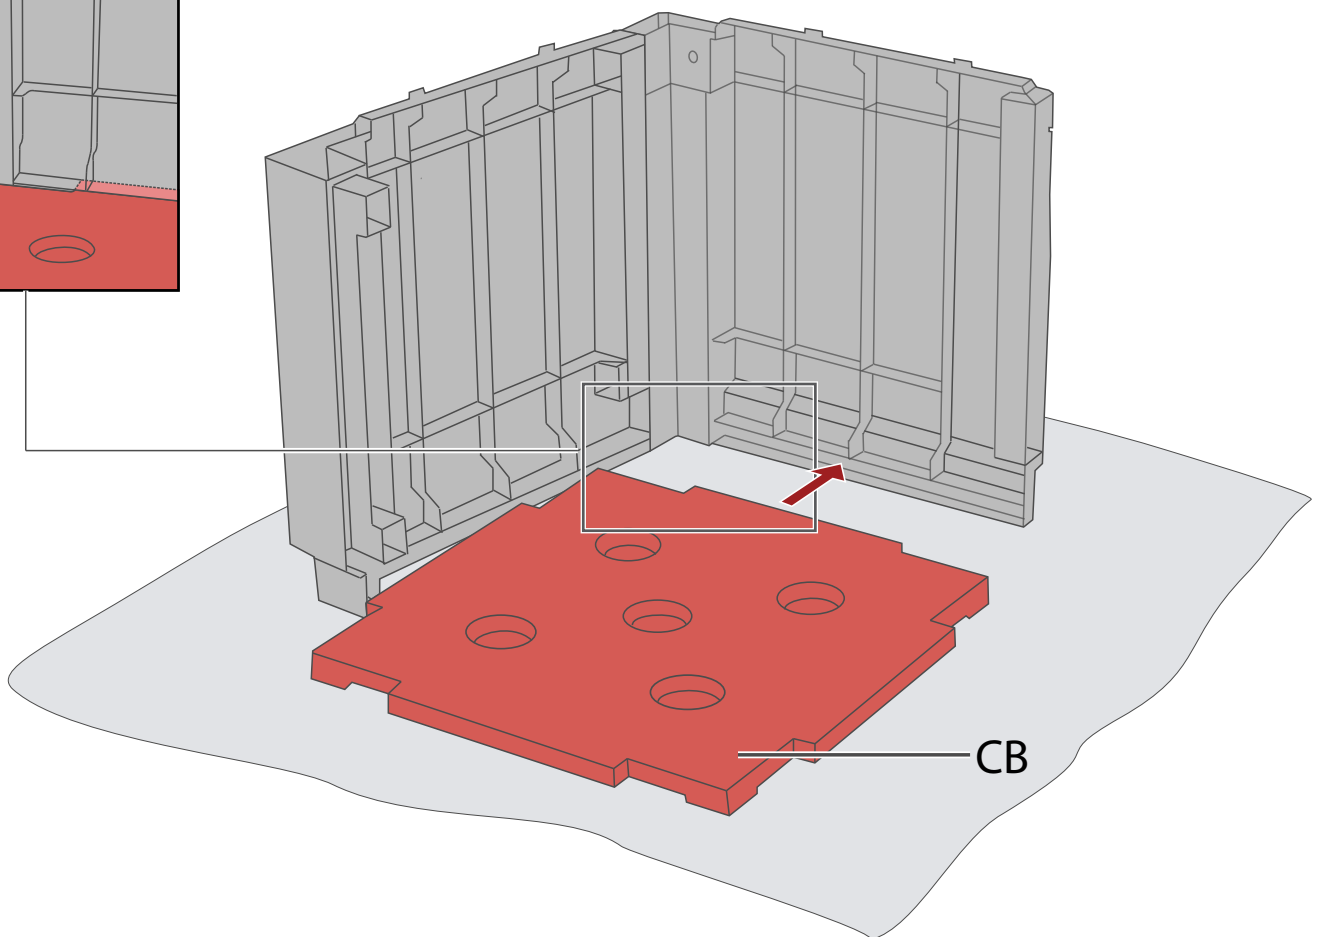

# CUBE

---

"CUBE"/ 543268 / 442000

**ALLIBERT** 

P.O.Box 224 | 5120 AE Rijen | The Netherlands | [www.allibert-outdoor.com](http://www.allibert-outdoor.com)

NEN 581

CS (4x)

CB (1x)

B (4x)

CL (1x)

1

2

3

4

5

6