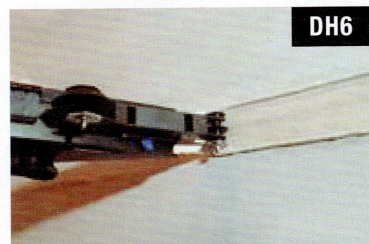

DELKO[®] hybrid

TAMAÑO COMPACTO DEL DELKOtaper COMBINADO RENDIMIENTO PROFESIONAL DE ZÜNDER

MEJOR DE AMBOS MUNDOS BANJO

INSTRUCCIONES DE USO

DH1: ABRA LA PUERTA Y COLOQUE EL ROLLO DE CINTA PAPEL EN EL SOZCO PARA CINTA PAPEL. INSERTE LA PUNTA DEL CINTA PAPEL EN EL ORIFICIO ALIMENTACIÓN DE LA PARTE TRASERA DEL DELKOhybrid, PRESIONE LA CINTA PAPEL CONTRA LAS PAREDES SUPERIORES DEL DELKOhybrid, Y LA PUNTA DEBE SALIR POR EL ORIFICIO FRONTAL DEL DELKOhybrid. COMO SE INDICA EN LA FOTO DH1

DH7: PASE LA ESPATULA DELKOBLADE SOBRE LA JUNTA PARA ALISAR Y QUITAR CUALQUIER EXCESO DE MASILLA

DH8: CUANDO TOQUE LAS UNIONES DE ESQUINA INTERNA: suelte el aplicador de doble punta ZÜNDER, dé la vuelta y vuelva a engancharlo. Sujete el extremo de la cinta y presione el aplicador interno Delko en la esquina interna, tire de la unión hasta completarla. Corte la cinta presionando el punto cuadrado de tu DELKOblade en la esquina del interior y gira el ZÜNDER para cortar la cinta.

Also available from Delko Tools:

DELKOtaper ZÜNDER[®]

DELKOmixm8 DELKOTURBO DELKOblade DELKOHOLSTER DELKOPUMP

DH1

DH3

DH6