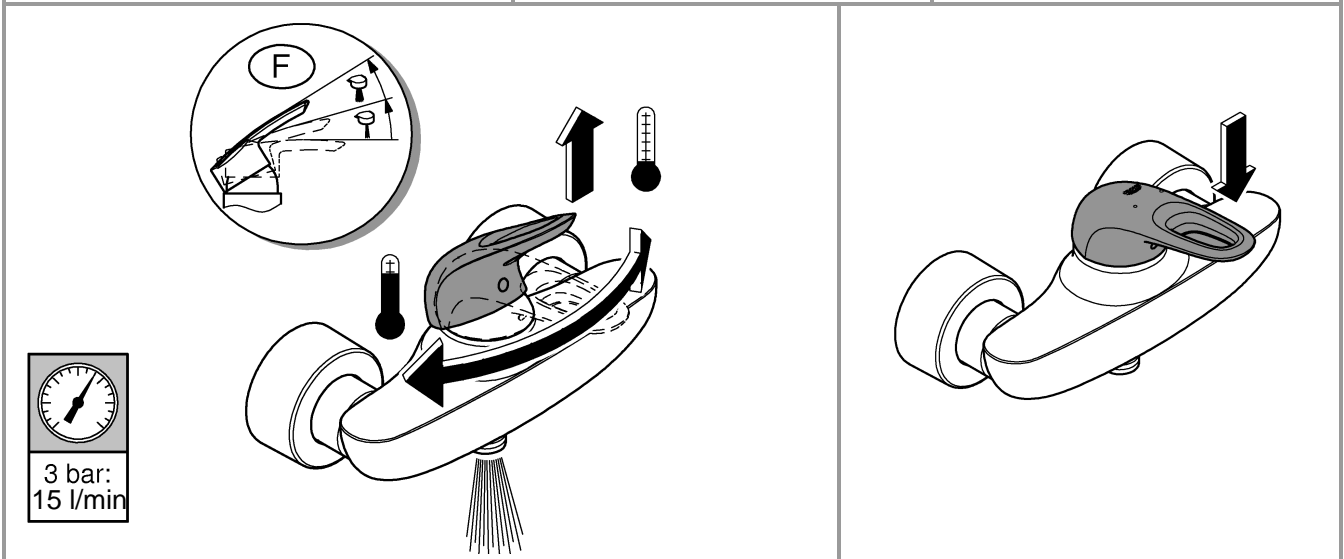

<p>(CH)</p>	<p>*12 064</p>	<p>G 1/2</p>
	<p>*12 065</p>	<p>G 3/4</p>

1

2

Pure Freude an Wasser

GROHE

D

+49 571 3989 333
impressum@grohe.de

A