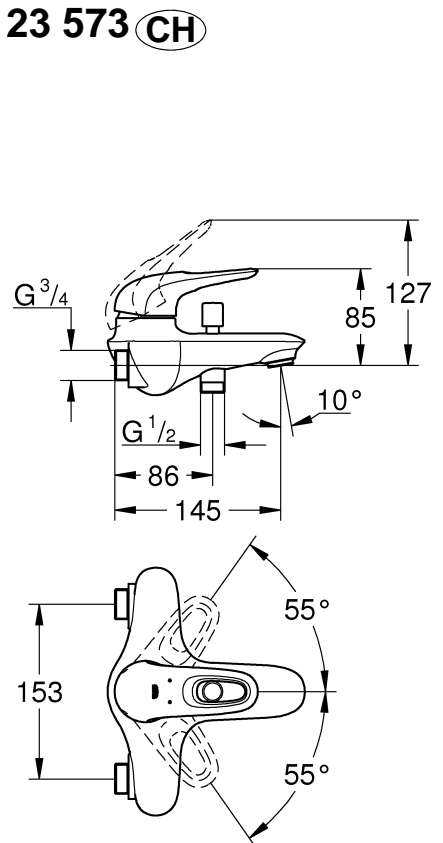

.....9

.....2

..5-6

.....8

	23 572	23 573	33 590	33 591	33 592	32 228	32 229
		X		X		X	
	X		X				X
					X		
			X	X	X	X	X

DIN 1988

DIN EN 806

 **bar**

 max.
0,5 10

 5
1

 °C

 max.
70°

 60°

2,5mm
3mm

Ø8mm

*19 377
30mm

*19 332
32mm

*19 017
13mm

33 590
32 229

33 591
32 228

33 592

23 572

23 573

<p>*46 238</p>	
<p>*19 377</p>	<p>30mm</p>

<p>(CH)</p>	<p>*12 064</p>	<p>G 1/2</p>
	<p>*12 065</p>	<p>G 3/4</p>

1

2

Pure Freude an Wasser

GROHE

D

+49 571 3989 333
impressum@grohe.de

A