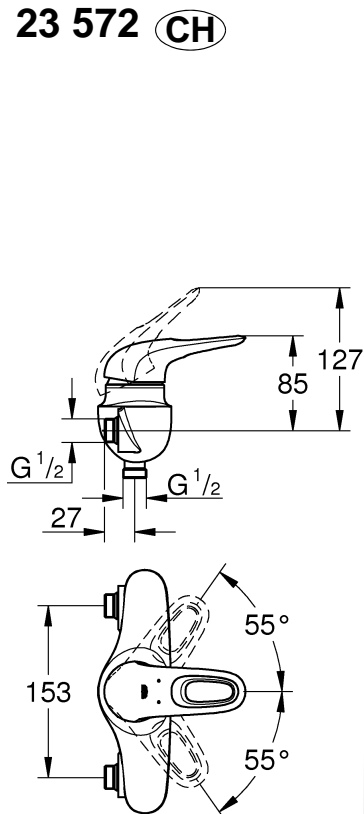

.....9

.....2

..5-6

.....8

	23 572	23 573	33 590	33 591	33 592	32 228	32 229
		X		X		X	
	X		X				X
					X		
			X	X	X	X	X

DIN 1988

DIN EN 806

 **bar**

 max.
0,5 10

 5
1

 °C

 max.
70°

 60°

2,5mm
3mm

Ø8mm

*19 377
30mm

*19 332
32mm

*19 017
13mm

33 590
32 229

33 591
32 228

33 592

23 572

23 573

<p>*46 238</p>	
<p>*19 377</p>	<p>30mm</p>

<p>(CH)</p>	<p>*12 064</p>	<p>G 1/2</p>
	<p>*12 065</p>	<p>G 3/4</p>

1

2

Pure Freude an Wasser

GROHE

D

+49 571 3989 333
impressum@grohe.de

A