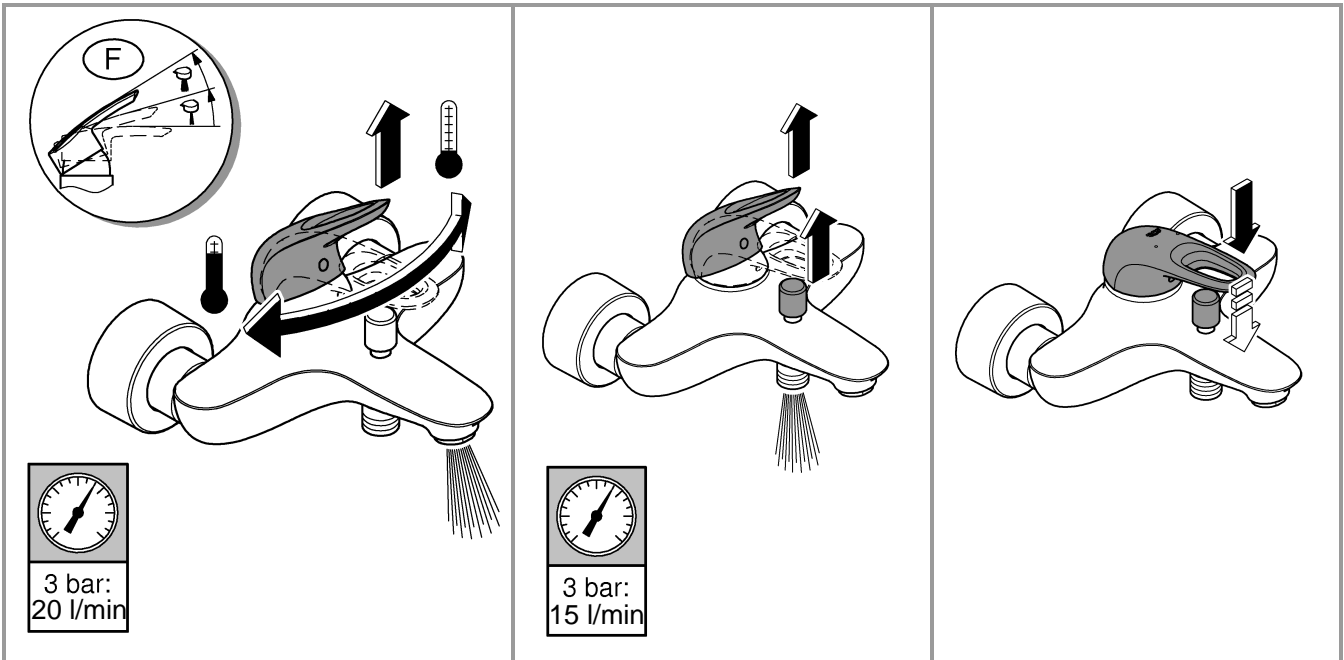

<p>(CH)</p>	<p>*12 064</p>	<p>G 1/2</p>
	<p>*12 065</p>	<p>G 3/4</p>

1

2

Pure Freude an Wasser

GROHE

D

+49 571 3989 333
impressum@grohe.de

A