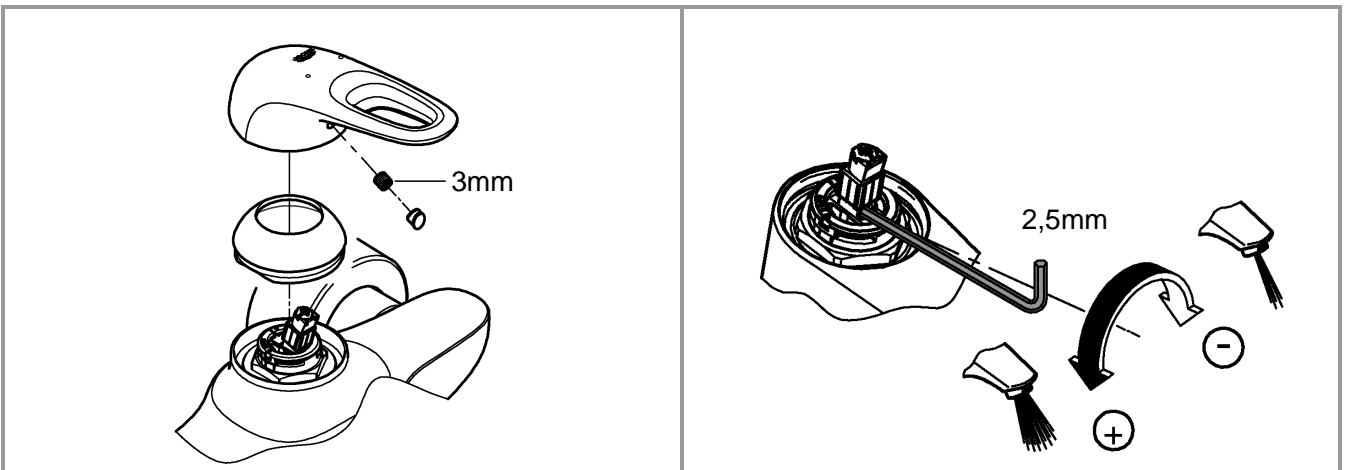

<p>(CH)</p>	<p>*12 064</p>	<p>G 1/2</p>
	<p>*12 065</p>	<p>G 3/4</p>

1

2

Pure Freude an Wasser

GROHE

D

+49 571 3989 333
impressum@grohe.de

A