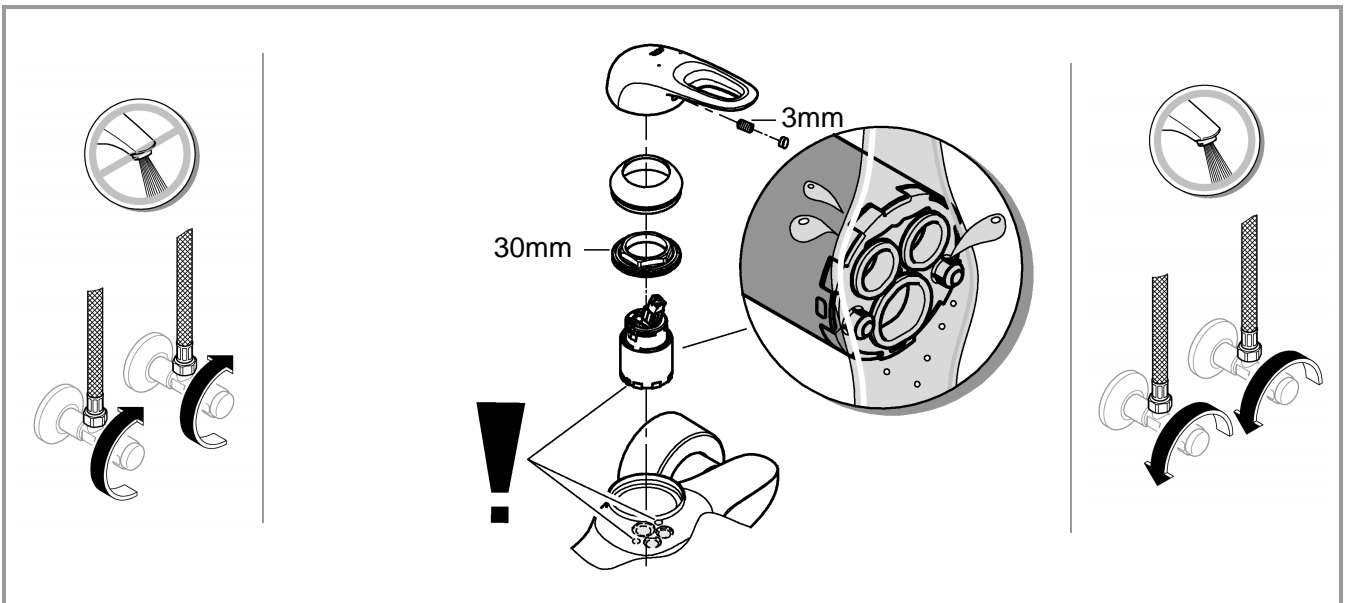

<p>(CH)</p>	<p>*12 064</p>	<p>G 1/2</p>
	<p>*12 065</p>	<p>G 3/4</p>

1

2

Pure Freude an Wasser

GROHE

D

+49 571 3989 333
impressum@grohe.de

A