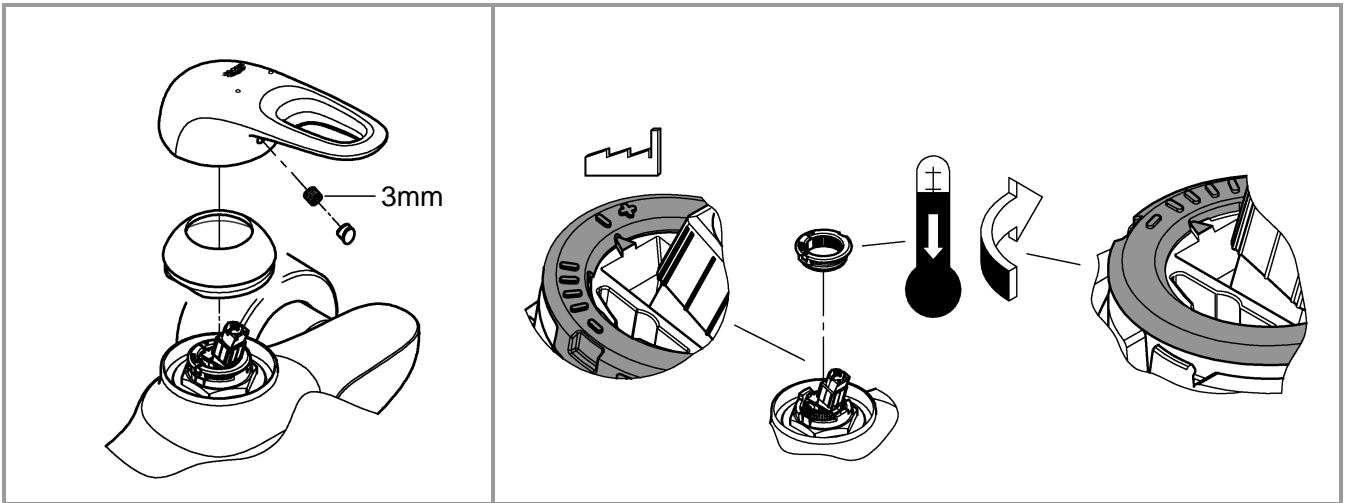

<p>(CH)</p>	<p>*12 064</p>	<p>G 1/2</p>
	<p>*12 065</p>	<p>G 3/4</p>

1

2

Pure Freude an Wasser

GROHE

D

+49 571 3989 333
impressum@grohe.de

A