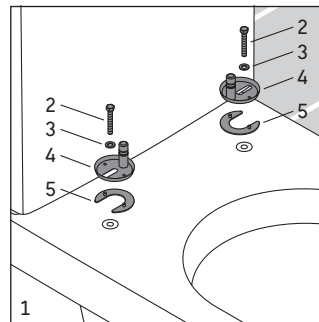

Starck 3

Montageanleitung WC-Sitz SoftClose

Mounting instructions Toilet seat and cover SoftClose

Notice de montage Abattants pour WC SoftClose

Montageaanwijzing Zitting SoftClose

Istruzioni di montaggio Sedile Vaso SoftClose

Instrucciones de montaje Asiento y tapa de inodoro SoftClose

Instruções de montagem Tampo de sanita SoftClose

Montaj kılavuzu Klozet kapağı SoftClose

安装说明 慢落式座圈盖

0063890000

Technische Verbesserungen und optische Veränderungen an den abgebildeten Produkten behalten wir uns vor.
 We reserve the right to make technical improvements and enhance the appearance of the products shown.
 Nous nous réservons le droit d'apporter des améliorations techniques et de modifier l'apparence visuelle des produits présentés.
 Technische verbeteringen en optische wijzigingen ten opzichte van de afgebeelde producten voorbehouden.
 Con riserva di apportare modifiche tecniche.
 Nos reservamos el derecho de realizar modificaciones técnicas y de aspecto de los productos representados.
 Reservamo-nos o direito de efectuar melhorias técnicas e alterações visuais que beneficiem os produtos apresentados.
 Belirtilen ürünlerinde teknik iyileştirme ve görsel değişiklik yapma haklarımız saklıdır.
 由于技术改进, 我们保留改变产品规格说明的权利。