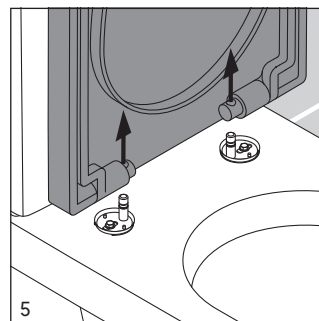

Starck 3

Montageanleitung WC-Sitz SoftClose

Mounting instructions Toilet seat and cover SoftClose

Notice de montage Abattants pour WC SoftClose

Montageaanwijzing Zitting SoftClose

Istruzioni di montaggio Sedile Vaso SoftClose

Instrucciones de montaje Asiento y tapa de inodoro SoftClose

Instruções de montagem Tampo de sanita SoftClose

Montaj kılavuzu Klozet kapağı SoftClose

安装说明 慢落式座圈盖

0063890000

Technische Verbesserungen und optische Veränderungen an den abgebildeten Produkten behalten wir uns vor.
 We reserve the right to make technical improvements and enhance the appearance of the products shown.
 Nous nous réservons le droit d'apporter des améliorations techniques et de modifier l'apparence visuelle des produits présentés.
 Technische verbeteringen en optische wijzigingen ten opzichte van de afgebeelde producten voorbehouden.
 Con riserva di apportare modifiche tecniche.
 Nos reservamos el derecho de realizar modificaciones técnicas y de aspecto de los productos representados.
 Reservamo-nos o direito de efectuar melhorias técnicas e alterações visuais que beneficiem os produtos apresentados.
 Belirtilen ürünlerinde teknik iyileştirme ve görsel değişiklik yapma haklarımız saklıdır.
 由于技术改进, 我们保留改变产品规格说明的权利。