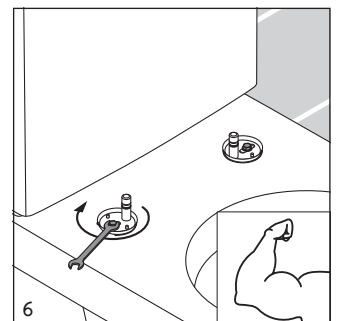

Starck 3

Montageanleitung WC-Sitz SoftClose

Mounting instructions Toilet seat and cover SoftClose

Notice de montage Abattants pour WC SoftClose

Montageaanwijzing Zitting SoftClose

Istruzioni di montaggio Sedile Vaso SoftClose

Instrucciones de montaje Asiento y tapa de inodoro SoftClose

Instruções de montagem Tampo de sanita SoftClose

Montaj kılavuzu Klozet kapağı SoftClose

安装说明 慢落式座圈盖

0063890000

Technische Verbesserungen und optische Veränderungen an den abgebildeten Produkten behalten wir uns vor.
 We reserve the right to make technical improvements and enhance the appearance of the products shown.
 Nous nous réservons le droit d'apporter des améliorations techniques et de modifier l'apparence visuelle des produits présentés.
 Technische verbeteringen en optische wijzigingen ten opzichte van de afgebeelde producten voorbehouden.
 Con riserva di apportare modifiche tecniche.
 Nos reservamos el derecho de realizar modificaciones técnicas y de aspecto de los productos representados.
 Reservamo-nos o direito de efectuar melhorias técnicas e alterações visuais que beneficiem os produtos apresentados.
 Belirtilen ürünlerinde teknik iyileştirme ve görsel değişiklik yapma haklarımız saklıdır.
 由于技术改进, 我们保留改变产品规格说明的权利。