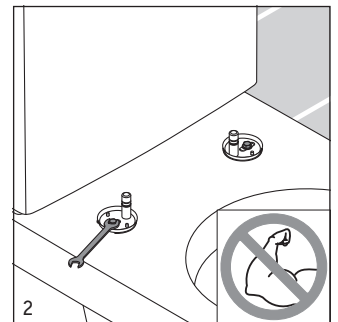

Starck 3

Montageanleitung WC-Sitz SoftClose

Mounting instructions Toilet seat and cover SoftClose

Notice de montage Abattants pour WC SoftClose

Montageaanwijzing Zitting SoftClose

Istruzioni di montaggio Sedile Vaso SoftClose

Instrucciones de montaje Asiento y tapa de inodoro SoftClose

Instruções de montagem Tampo de sanita SoftClose

Montaj kılavuzu Klozet kapağı SoftClose

安装说明 慢落式座圈盖

0063890000

Technische Verbesserungen und optische Veränderungen an den abgebildeten Produkten behalten wir uns vor.
 We reserve the right to make technical improvements and enhance the appearance of the products shown.
 Nous nous réservons le droit d'apporter des améliorations techniques et de modifier l'apparence visuelle des produits présentés.
 Technische verbeteringen en optische wijzigingen ten opzichte van de afgebeelde producten voorbehouden.
 Con riserva di apportare modifiche tecniche.
 Nos reservamos el derecho de realizar modificaciones técnicas y de aspecto de los productos representados.
 Reservamo-nos o direito de efectuar melhorias técnicas e alterações visuais que beneficiem os produtos apresentados.
 Belirtilen ürünlerinde teknik iyileştirme ve görsel değişiklik yapma haklarımız saklıdır.
 由于技术改进, 我们保留改变产品规格说明的权利。