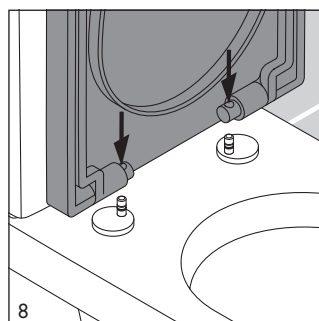

Starck 3

Montageanleitung WC-Sitz SoftClose

Mounting instructions Toilet seat and cover SoftClose

Notice de montage Abattants pour WC SoftClose

Montageaanwijzing Zitting SoftClose

Istruzioni di montaggio Sedile Vaso SoftClose

Instrucciones de montaje Asiento y tapa de inodoro SoftClose

Instruções de montagem Tampo de sanita SoftClose

Montaj kılavuzu Klozet kapağı SoftClose

安装说明 慢落式座圈盖

0063890000

Technische Verbesserungen und optische Veränderungen an den abgebildeten Produkten behalten wir uns vor.
 We reserve the right to make technical improvements and enhance the appearance of the products shown.
 Nous nous réservons le droit d'apporter des améliorations techniques et de modifier l'apparence visuelle des produits présentés.
 Technische verbeteringen en optische wijzigingen ten opzichte van de afgebeelde producten voorbehouden.
 Con riserva di apportare modifiche tecniche.
 Nos reservamos el derecho de realizar modificaciones técnicas y de aspecto de los productos representados.
 Reservamo-nos o direito de efectuar melhorias técnicas e alterações visuais que beneficiem os produtos apresentados.
 Belirtilen ürünlerinde teknik iyileştirme ve görsel değişiklik yapma haklarımız saklıdır.
 由于技术改进, 我们保留改变产品规格说明的权利。