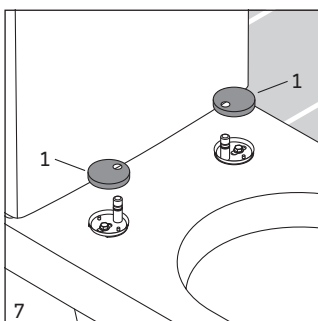

Starck 3

Montageanleitung WC-Sitz SoftClose

Mounting instructions Toilet seat and cover SoftClose

Notice de montage Abattants pour WC SoftClose

Montageaanwijzing Zitting SoftClose

Istruzioni di montaggio Sedile Vaso SoftClose

Instrucciones de montaje Asiento y tapa de inodoro SoftClose

Instruções de montagem Tampo de sanita SoftClose

Montaj kılavuzu Klozet kapağı SoftClose

安装说明 慢落式座圈盖

0063890000

Technische Verbesserungen und optische Veränderungen an den abgebildeten Produkten behalten wir uns vor.
 We reserve the right to make technical improvements and enhance the appearance of the products shown.
 Nous nous réservons le droit d'apporter des améliorations techniques et de modifier l'apparence visuelle des produits présentés.
 Technische verbeteringen en optische wijzigingen ten opzichte van de afgebeelde producten voorbehouden.
 Con riserva di apportare modifiche tecniche.
 Nos reservamos el derecho de realizar modificaciones técnicas y de aspecto de los productos representados.
 Reservamo-nos o direito de efectuar melhorias técnicas e alterações visuais que beneficiem os produtos apresentados.
 Belirtilen ürünlerinde teknik iyileştirme ve görsel değişiklik yapma haklarımız saklıdır.
 由于技术改进, 我们保留改变产品规格说明的权利。