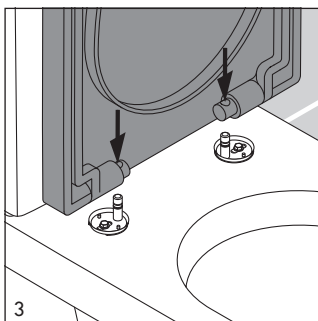

Starck 3

Montageanleitung WC-Sitz SoftClose

Mounting instructions Toilet seat and cover SoftClose

Notice de montage Abattants pour WC SoftClose

Montageaanwijzing Zitting SoftClose

Istruzioni di montaggio Sedile Vaso SoftClose

Instrucciones de montaje Asiento y tapa de inodoro SoftClose

Instruções de montagem Tampo de sanita SoftClose

Montaj kılavuzu Klozet kapağı SoftClose

安装说明 慢落式座圈盖

0063890000

Technische Verbesserungen und optische Veränderungen an den abgebildeten Produkten behalten wir uns vor.
 We reserve the right to make technical improvements and enhance the appearance of the products shown.
 Nous nous réservons le droit d'apporter des améliorations techniques et de modifier l'apparence visuelle des produits présentés.
 Technische verbeteringen en optische wijzigingen ten opzichte van de afgebeelde producten voorbehouden.
 Con riserva di apportare modifiche tecniche.
 Nos reservamos el derecho de realizar modificaciones técnicas y de aspecto de los productos representados.
 Reservamo-nos o direito de efectuar melhorias técnicas e alterações visuais que beneficiem os produtos apresentados.
 Belirtilen ürünlerinde teknik iyileştirme ve görsel değişiklik yapma haklarımız saklıdır.
 由于技术改进, 我们保留改变产品规格说明的权利。