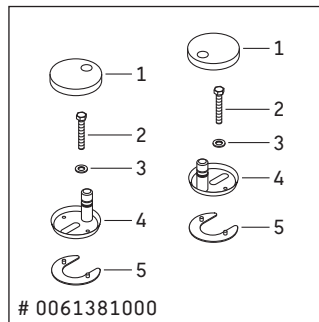

Starck 3

Montageanleitung WC-Sitz SoftClose

Mounting instructions Toilet seat and cover SoftClose

Notice de montage Abattants pour WC SoftClose

Montageaanwijzing Zitting SoftClose

Istruzioni di montaggio Sedile Vaso SoftClose

Instrucciones de montaje Asiento y tapa de inodoro SoftClose

Instruções de montagem Tampo de sanita SoftClose

Montaj kılavuzu Klozet kapağı SoftClose

安装说明 慢落式座圈盖

0063890000

Technische Verbesserungen und optische Veränderungen an den abgebildeten Produkten behalten wir uns vor.
 We reserve the right to make technical improvements and enhance the appearance of the products shown.
 Nous nous réservons le droit d'apporter des améliorations techniques et de modifier l'apparence visuelle des produits présentés.
 Technische verbeteringen en optische wijzigingen ten opzichte van de afgebeelde producten voorbehouden.
 Con riserva di apportare modifiche tecniche.
 Nos reservamos el derecho de realizar modificaciones técnicas y de aspecto de los productos representados.
 Reservamo-nos o direito de efectuar melhorias técnicas e alterações visuais que beneficiem os produtos apresentados.
 Belirtilen ürünlerinde teknik iyileştirme ve görsel değişiklik yapma haklarımız saklıdır.
 由于技术改进, 我们保留改变产品规格说明的权利。