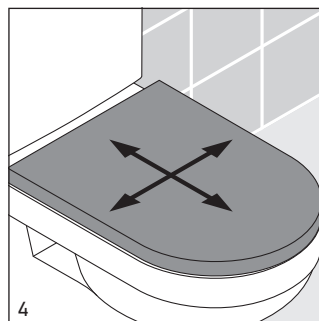

Starck 3

Montageanleitung WC-Sitz SoftClose

Mounting instructions Toilet seat and cover SoftClose

Notice de montage Abattants pour WC SoftClose

Montageaanwijzing Zitting SoftClose

Istruzioni di montaggio Sedile Vaso SoftClose

Instrucciones de montaje Asiento y tapa de inodoro SoftClose

Instruções de montagem Tampo de sanita SoftClose

Montaj kılavuzu Klozet kapağı SoftClose

安装说明 慢落式座圈盖

0063890000

Technische Verbesserungen und optische Veränderungen an den abgebildeten Produkten behalten wir uns vor.
 We reserve the right to make technical improvements and enhance the appearance of the products shown.
 Nous nous réservons le droit d'apporter des améliorations techniques et de modifier l'apparence visuelle des produits présentés.
 Technische verbeteringen en optische wijzigingen ten opzichte van de afgebeelde producten voorbehouden.
 Con riserva di apportare modifiche tecniche.
 Nos reservamos el derecho de realizar modificaciones técnicas y de aspecto de los productos representados.
 Reservamo-nos o direito de efectuar melhorias técnicas e alterações visuais que beneficiem os produtos apresentados.
 Belirtilen ürünlerinde teknik iyileştirme ve görsel değişiklik yapma haklarımız saklıdır.
 由于技术改进, 我们保留改变产品规格说明的权利。