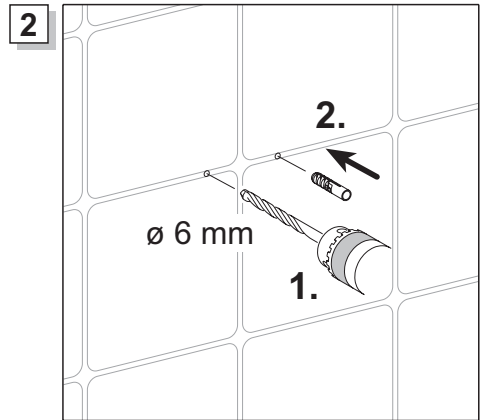

- D** Montage
- GB** Mounting
- NL** Montage
- F** Montage
- E** Montaje
- I** Montaggio
- RUS** Монтаж

Collection Elegance

Artikel-Nr.: 11652

KEUCO

KEUCO GmbH & Co.KG
 Oesestraße 36
 58675 Hemer
 Telefon +49 2372 90 4-0
 Telefax +49 2372 90 42 36
 info@keuco.de
 www.keuco.de