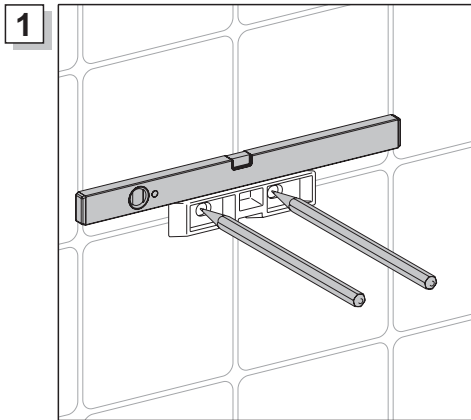

- D** Montage
- GB** Mounting
- NL** Montage
- F** Montage
- E** Montaje
- I** Montaggio
- RUS** Монтаж

Collection Elegance

Artikel-Nr.: 11652

KEUCO

KEUCO GmbH & Co.KG
 Oesestraße 36
 58675 Hemer
 Telefon +49 2372 90 4-0
 Telefax +49 2372 90 42 36
 info@keuco.de
 www.keuco.de