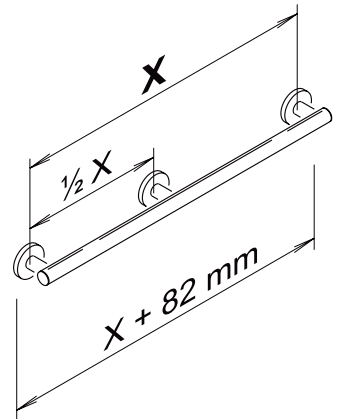

Artikel-Nr.: 34901
34912

KEUCO

KEUCO GmbH & Co. KG
Oesestr. 36
D-58675 Hemer
Telefon +49 2372 90 4-0
Telefax +49 2372 90 42 36
info@keuco.de
www.keuco.de

X
800 mm
900 mm
1100 mm

X
300 mm
400 mm
500 mm
600 mm
700 mm
800 mm
900 mm

X
1000 mm
1100 mm

*(DIN 18025)