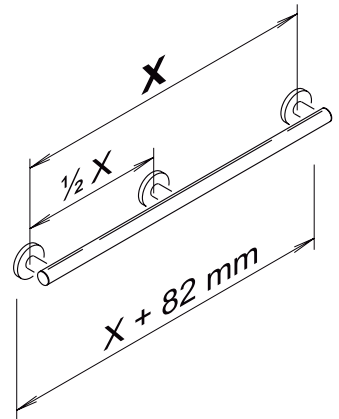

# KEUCO

KEUCO GmbH & Co. KG  
Oesestr. 36  
D-58675 Hemer  
Telefon +49 2372 90 4-0  
Telefax +49 2372 90 42 36  
info@keuco.de  
www.keuco.de

X
800 mm
900 mm
1100 mm

X
300 mm
400 mm
500 mm
600 mm
700 mm
800 mm
900 mm

X
1000 mm
1100 mm

\* (DIN 18025)