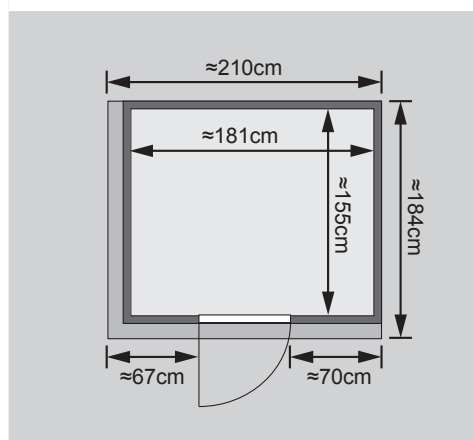

Maße Dachkranzmodell