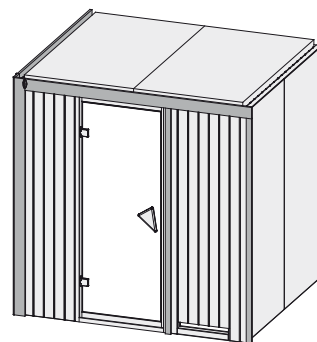

Produktinformation

Daria

68 mm Systemsauna

Lieferumfang

- 1 Satz Saunawände
- 1 Saunadach
- 1 Bronzierte Ganzglastür
- 2 Liegen
- 1 Kopfstütze
- 1 Ofenschutz
- Schrauben und Beschläge

Nur bei Dachkranzmodell

- 1 Dachkranz
- 1 LED-Strahlerset

Weiteres Zubehör finden Sie unter der Rubrik **Zubehör**.
Beachten Sie bitte die **Übersicht Zubehör**

10 cm Wand- und Deckenabstand beim Aufbau einhalten!
Aufbau mit und ohne Dachkranz möglich.
Spiegelbar!

Außenmaß	B 196 × T 170 × H 198 cm
Außenmaß (inkl Dachkranz)	B 210 × T 184 × H 202 cm
Innenmaß	B 181 × T 155 × H 193 cm
Umbauter Raum	5,6 m ³
Außenmaß Türflügel	B 65,6 × T 0,8 × H 175 cm
Durchgangsmaß	B 64 × H 173 cm
Lichtausschnitt Tür	B 64 × H 173 cm
Ofenschutzgitter	B 60 × T 51 × H 80 cm
Paketmaße Sauna	B 200 × T 125 × H 78 cm / 307 kg
Paketmaße Dachkranz	B 250 × T 29 × H 9 cm / 13,8 kg

- Lackierter Türgriff im Karibu-Design
- Türbeschläge mittels Excenter justierbar für optimale Ausrichtung der Glasscheibe
- Magnetverschlusstechnik

Liegen

- Vormontiert
- Liegen ca 58 cm breit
- Liegeflächen aus Espe-Massivholz
- Front mit Spezial-Espe-Massivholz-Profil
- Bis 250 kg belastbar