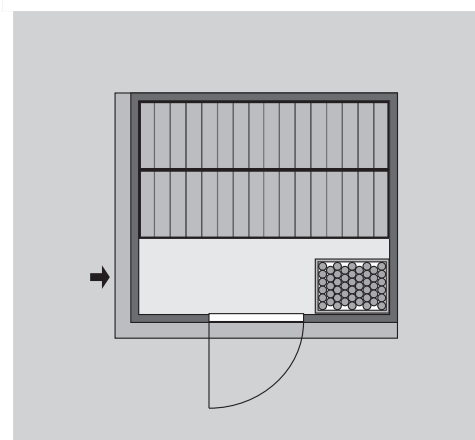

- 1 Dachkranz
- 1 LED-Strahlerset

Weiteres Zubehör finden Sie unter der Rubrik **Zubehör**.
Beachten Sie bitte die **Übersicht Zubehör**

10 cm Wand- und Deckenabstand beim Aufbau einhalten!
Aufbau mit und ohne Dachkranz möglich.
Spiegelbar!

Außenmaß	B 196 × T 170 × H 198 cm
Außenmaß (inkl Dachkranz)	B 210 × T 184 × H 202 cm
Innenmaß	B 181 × T 155 × H 193 cm
Umbauter Raum	5,6 m ³
Außenmaß Türflügel	B 65,6 × T 0,8 × H 175 cm
Durchgangsmaß	B 64 × H 173 cm
Lichtausschnitt Tür	B 64 × H 173 cm
Ofenschutzgitter	B 60 × T 51 × H 80 cm
Paketmaße Sauna	B 200 × T 125 × H 78 cm / 307 kg
Paketmaße Dachkranz	B 250 × T 29 × H 9 cm / 13,8 kg

Maße Dachkranzmodell

Maße Basismodell

Fenstereinbaupositionen

Ausführung

- Nordische Fichte, naturbelassen

Wand

- Vormontierte Wandelemente
- Fronten bestehen innen aus einer 42 mm starken, stabilen Rahmenkonstruktion mit Mineralwolldämmung. Die Außen- und Innenseiten der Fronten sind mit 12,5 mm Spezial-Softline-Fichte-Profilholz verkleidet (gesamt: 68mm).
- Rückwände bestehen innen aus einer 42 mm starken, stabilen Rahmenkonstruktion mit Mineralwolldämmung. Die Innenseite der Rückwände ist mit 12,5 mm Spezial-Softline-Fichte-Profilholz verkleidet und die Außenseite mit einer Platte verstärkt (gesamt: 57mm)

Dach

- Vormontierte Elemente
- Innen: Mineralwolldämmung mit 42 mm starken Rahmenkonstruktion
- Verkleidung: 12,5 mm Spezial-Softline-Fichte-Profilholz
- Außenseite: Verstärkung mit Platte

Tür

- Bronzierte Ganzglastür mit Massivholz-Türrahmen
- Einscheibensicherheitsglas
- Rechts und links anschlagbar