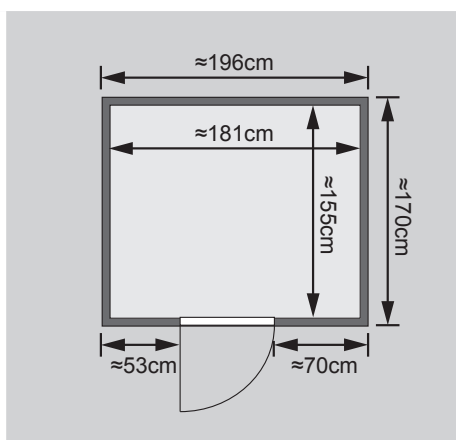

Maße Basismodell