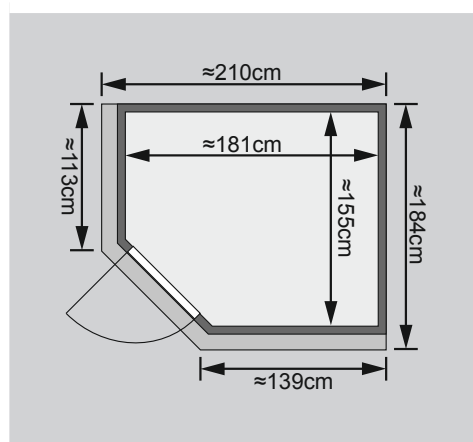

Maße Dachkranzmodell