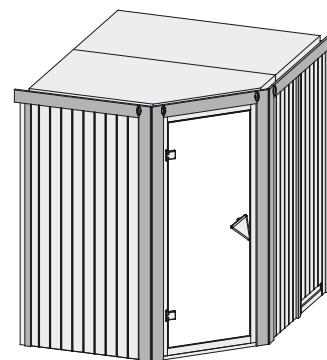

Produktinformation

Lilja

68 mm Systemsauna

Lieferumfang

- 1 Satz Saunawandbohlen
- 1 Saunadach
- 1 Bronzierte Ganzglastür
- 2 Liegen
- 1 Kopfstütze
- 1 Ofenschutz
- Schrauben und Beschläge

Nur bei Dachkranzmodell

- 1 Dachkranz
- 1 LED-Strahlerset

10 cm Wand- und Deckenabstand beim Aufbau einhalten!
Aufbau mit und ohne Dachkranz möglich.
Spiegelbar!

Weiteres Zubehör finden Sie unter der Rubrik **Zubehör**.
Beachten Sie bitte die **Übersicht Zubehör**

Außenmaß	B 196 × T 170 × H 198 cm
Außenmaß (inkl Dachkranz)	B 210 × T 184 × H 202 cm
Innenmaß	B 181 × T 155 × H 193 cm
Umbauter Raum	5,3 m ³
Außenmaß Türflügel	B 65,6 × T 0,8 × H 175 cm
Durchgangsmaß	B 64 × H 173 cm
Lichtausschnitt Tür	B 64 × H 173 cm
Ofenschutzgitter	B 60 × T 51 × H 80 cm
Paketmaße Sauna	B 200 × T 125 × H 80 cm / 300 kg
Paketmaße Dachkranz	B 177 × T 15 × H 14 cm / 18 kg

- Lackierter Türgriff im Karibu-Design
- Türbeschläge mittels Excenter justierbar für optimale Ausrichtung der Glasscheibe
- Magnetverschlusstechnik

Liegen

- Vormontiert
- Liegen ca 58 cm breit
- Liegeflächen aus Espe-Massivholz
- Front mit Spezial-Espe-Massivholz-Profil
- Bis 250 kg belastbar