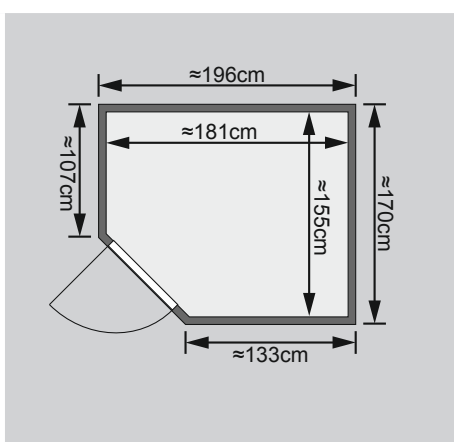

- 1 Dachkranz
- 1 LED-Strahlerset

10 cm Wand- und Deckenabstand beim Aufbau einhalten!
Aufbau mit und ohne Dachkranz möglich.
Spiegelbar!

Weiteres Zubehör finden Sie unter der Rubrik **Zubehör**.
Beachten Sie bitte die **Übersicht Zubehör**

Außenmaß	B 196 × T 170 × H 198 cm
Außenmaß (inkl Dachkranz)	B 210 × T 184 × H 202 cm
Innenmaß	B 181 × T 155 × H 193 cm
Umbauter Raum	5,3 m ³
Außenmaß Türflügel	B 65,6 × T 0,8 × H 175 cm
Durchgangsmaß	B 64 × H 173 cm
Lichtausschnitt Tür	B 64 × H 173 cm
Ofenschutzgitter	B 60 × T 51 × H 80 cm
Paketmaße Sauna	B 200 × T 125 × H 80 cm / 300 kg
Paketmaße Dachkranz	B 177 × T 15 × H 14 cm / 18 kg

Maße Dachkranzmodell

Maße Basismodell

Fenstereinbaupositionen

Ausführung

- Nordische Fichte, naturbelassen

Wand

- Vormontierte Wandelemente
- Fronten bestehen innen aus einer 42 mm starken, stabilen Rahmenkonstruktion mit Mineralwolldämmung. Die Außen- und Innenseiten der Fronten sind mit 12,5 mm Spezial-Softline-Fichte-Profilholz verkleidet (gesamt: 68mm).
- Rückwände bestehen innen aus einer 42 mm starken, stabilen Rahmenkonstruktion mit Mineralwolldämmung. Die Innenseite der Rückwände ist mit 12,5 mm Spezial-Softline-Fichte-Profilholz verkleidet und die Außenseite mit einer Platte verstärkt (gesamt: 57mm)