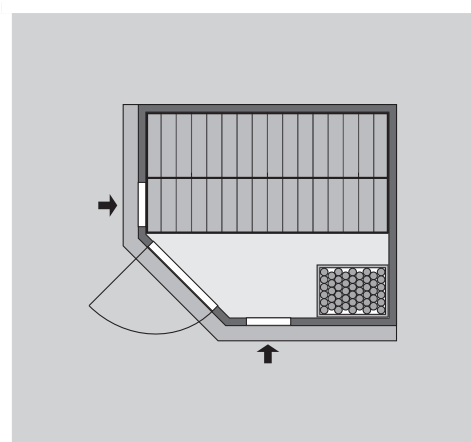

- 1 Dachkranz
- 1 LED-Strahlerset

10 cm Wand- und Deckenabstand beim Aufbau einhalten!
Aufbau mit und ohne Dachkranz möglich.
Spiegelbar!

Weiteres Zubehör finden Sie unter der Rubrik **Zubehör**.
Beachten Sie bitte die **Übersicht Zubehör**

Außenmaß	B 196 × T 170 × H 198 cm
Außenmaß (inkl Dachkranz)	B 210 × T 184 × H 202 cm
Innenmaß	B 181 × T 155 × H 193 cm
Umbauter Raum	5,3 m ³
Außenmaß Türflügel	B 65,6 × T 0,8 × H 175 cm
Durchgangsmaß	B 64 × H 173 cm
Lichtausschnitt Tür	B 64 × H 173 cm
Ofenschutzgitter	B 60 × T 51 × H 80 cm
Paketmaße Sauna	B 200 × T 125 × H 80 cm / 300 kg
Paketmaße Dachkranz	B 177 × T 15 × H 14 cm / 18 kg

Maße Dachkranzmodell

Maße Basismodell

Fenstereinbaupositionen

Ausführung

- Nordische Fichte, naturbelassen

Wand

- Vormontierte Wandelemente
- Fronten bestehen innen aus einer 42 mm starken, stabilen Rahmenkonstruktion mit Mineralwolldämmung. Die Außen- und Innenseiten der Fronten sind mit 12,5 mm Spezial-Softline-Fichte-Profilholz verkleidet (gesamt: 68mm).
- Rückwände bestehen innen aus einer 42 mm starken, stabilen Rahmenkonstruktion mit Mineralwolldämmung. Die Innenseite der Rückwände ist mit 12,5 mm Spezial-Softline-Fichte-Profilholz verkleidet und die Außenseite mit einer Platte verstärkt (gesamt: 57mm)

Dach

- Vormontierte Elemente
- Innen: Mineralwolldämmung mit 42 mm starken Rahmenkonstruktion
- Verkleidung: 12,5 mm Spezial-Softline-Fichte-Profilholz
- Außenseite: Verstärkung mit Platte

Tür

- Bronzierte Ganzglastür mit Massivholz-Türrahmen
- Einscheibensicherheitsglas
- Rechts und links anschlagbar